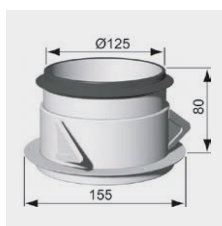

De MINIFAN bestaat uit:

- 4 inlaat in 125 mm.
- 1 uitblaas in 125 mm.

De afzuigzijde en de motorplaat van de ventilator zijn van schokbestendig ABS. De motorplaat van de ventilator is gegoten uit hittebestendig ABS dat temperaturen tot +95°C kan verdragen. Klemmen van uiterst duurzaam polypropyleen.

AFMETINGEN (mm)

GRAFIEKEN

MONTAGE ACCESSOIRES

BAR
Regelende ventielen.

Capaciteit m ³ /h	Ventiel	Montage ring	Montage ring met weerhaakhuis voor gipsplaten
15	BAR 15	BARJ 15	BARP 15
30	BAR 30	BARJ 30	BARP 30
45	BAR 45	BARJ 45	BARP 45
60	BAR 60	BARJ 60	BARP 60

ECA
Zelfinstellende geluiddempende luchtinlaten.

Capaciteit m ³ /h	Model	Kleur
22	ECA 22 RA*	Wit
30	ECA 30 RA*	Wit
45	ECA 45 RA*	Wit

* Luchtinlaat met geluidsverlenging.

DAKKAP

Model	Uitvoering
CT 125 P Tuile	Dakpan
CT 125 P Ard	Daklei