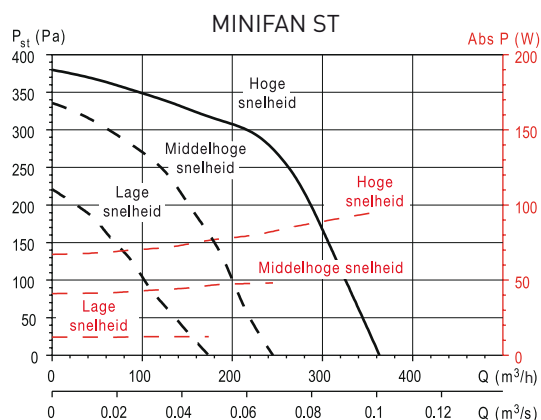

GRAFIEKEN

MONTAGE ACCESSOIRES

Capaciteit m³/h	Ventiel	Montage ring	Montage ring met weerhaakhuis voor gipsplaten
15	BAR 15	BARJ 15	BARP 15
30	BAR 30	BARJ 30	BARP 30
45	BAR 45	BARJ 45	BARP 45
60	BAR 60	BARJ 60	BARP 60

Capaciteit m³/h	Model	Kleur
22	ECA 22 RA*	Wit
30	ECA 30 RA*	Wit
45	ECA 45 RA*	Wit

* Luchtinlaat met geluidsverlenging.

Model	Uitvoering
CT 125 P Tuile	Dakpan
CT 125 P Ard	Daklei