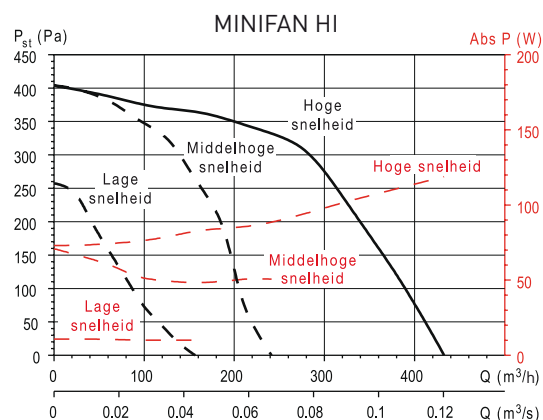

GRAFIEKEN

MONTAGE ACCESSOIRES

Capaciteit m³/h	Ventiel	Montage ring	Montage ring met weerhaakhuis voor gipsplaten
15	BAR 15	BARJ 15	BARP 15
30	BAR 30	BARJ 30	BARP 30
45	BAR 45	BARJ 45	BARP 45
60	BAR 60	BARJ 60	BARP 60

Capaciteit m³/h	Model	Kleur
22	ECA 22 RA*	Wit
30	ECA 30 RA*	Wit
45	ECA 45 RA*	Wit

* Luchtinlaat met geluidsverlenging.

Model	Uitvoering
CT 125 P Tuile	Dakpan
CT 125 P Ard	Daklei