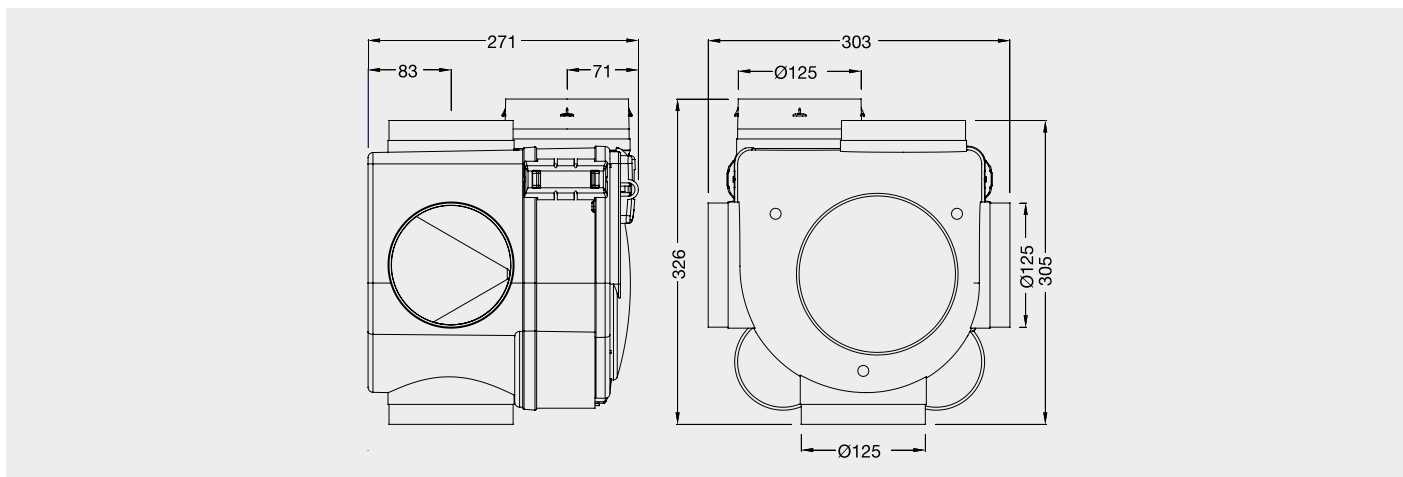

AFMETINGEN (mm)