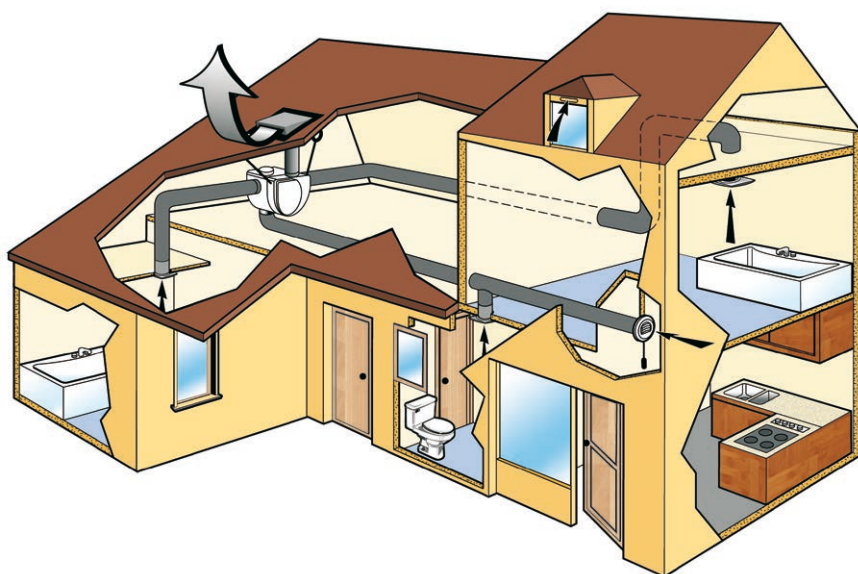

MINIFAN ventilatieboxen. Deze serie is geschikt voor ventilatie van een gezinswoning en hetzij nieuwbouw hetzij renovatie.

De MINIFAN voldoet aan de Europese regelgeving. De MINIFAN bestaat uit twee spuitgegoten kunststof onderdelen bevestigd met klemmen om een volmaakte luchtdichtheid te garanderen en de montage te vergemakkelijken. De MINIFAN kan op vele manieren geïnstalleerd worden. Het kanalen systeem kan door kasten, verlaagde plafonds, zolderruimten, enz. lopen. Aanbevolen wordt het gebruik van regelen de ventielen, om te zorgen voor de juiste mate van afzuiging. De MINIFAN ventilator heeft als doelstelling het comfort en hygiënepeil in uw woning te verbeteren. Dmv ventielen in de natte ruimtes: keuken, badkamers, toiletten, enz. Frisse lucht wordt binnengelaten door de roosters in de voornaamste vertrekken, zoals de huiskamer en de slaapkamers. De MINIFAN is leverbaar in twee uitvoeringen: LO, ST, HI. Elk met een 3-snelhedenmotor.

De MINIFAN bestaat uit:

- 4 inlaat in 125 mm.
- 1 uitblaas in 125 mm.

De afzuigzijde en de motorplaat van de ventilator zijn van schokbestendig ABS. De motorplaat van de ventilator is gegoten uit hittebestendig ABS dat temperaturen tot +95°C kan verdragen. Klemmen van uiterst duurzaam polypropyleen.

Een externe waaier, isolatieklasse B, IP44 bescherming.

MINIFAN's zijn geschikt voor continu gebruik binnen een temperatuurbereik van -20°C tot +50°C.

TECHNISCHE GEGEVENS

Controleer vóór het tot stand brengen van een elektrische aansluiting of de spanning en de frequentie van het lichtnet overeenkomen met de technische gegevens op het typeplaatje.

ECA
Zelfinstellende geluiddempende luchtinlaten.

Capaciteit m ³ /h	Model	Kleur
22	ECA 22 RA*	Wit
30	ECA 30 RA*	Wit
45	ECA 45 RA*	Wit

* Luchtinlaat met geluidsverlenging.

DAKKAP

Model	Uitvoering
CT 125 P Tuile	Dakpan
CT 125 P Ard	Daklei