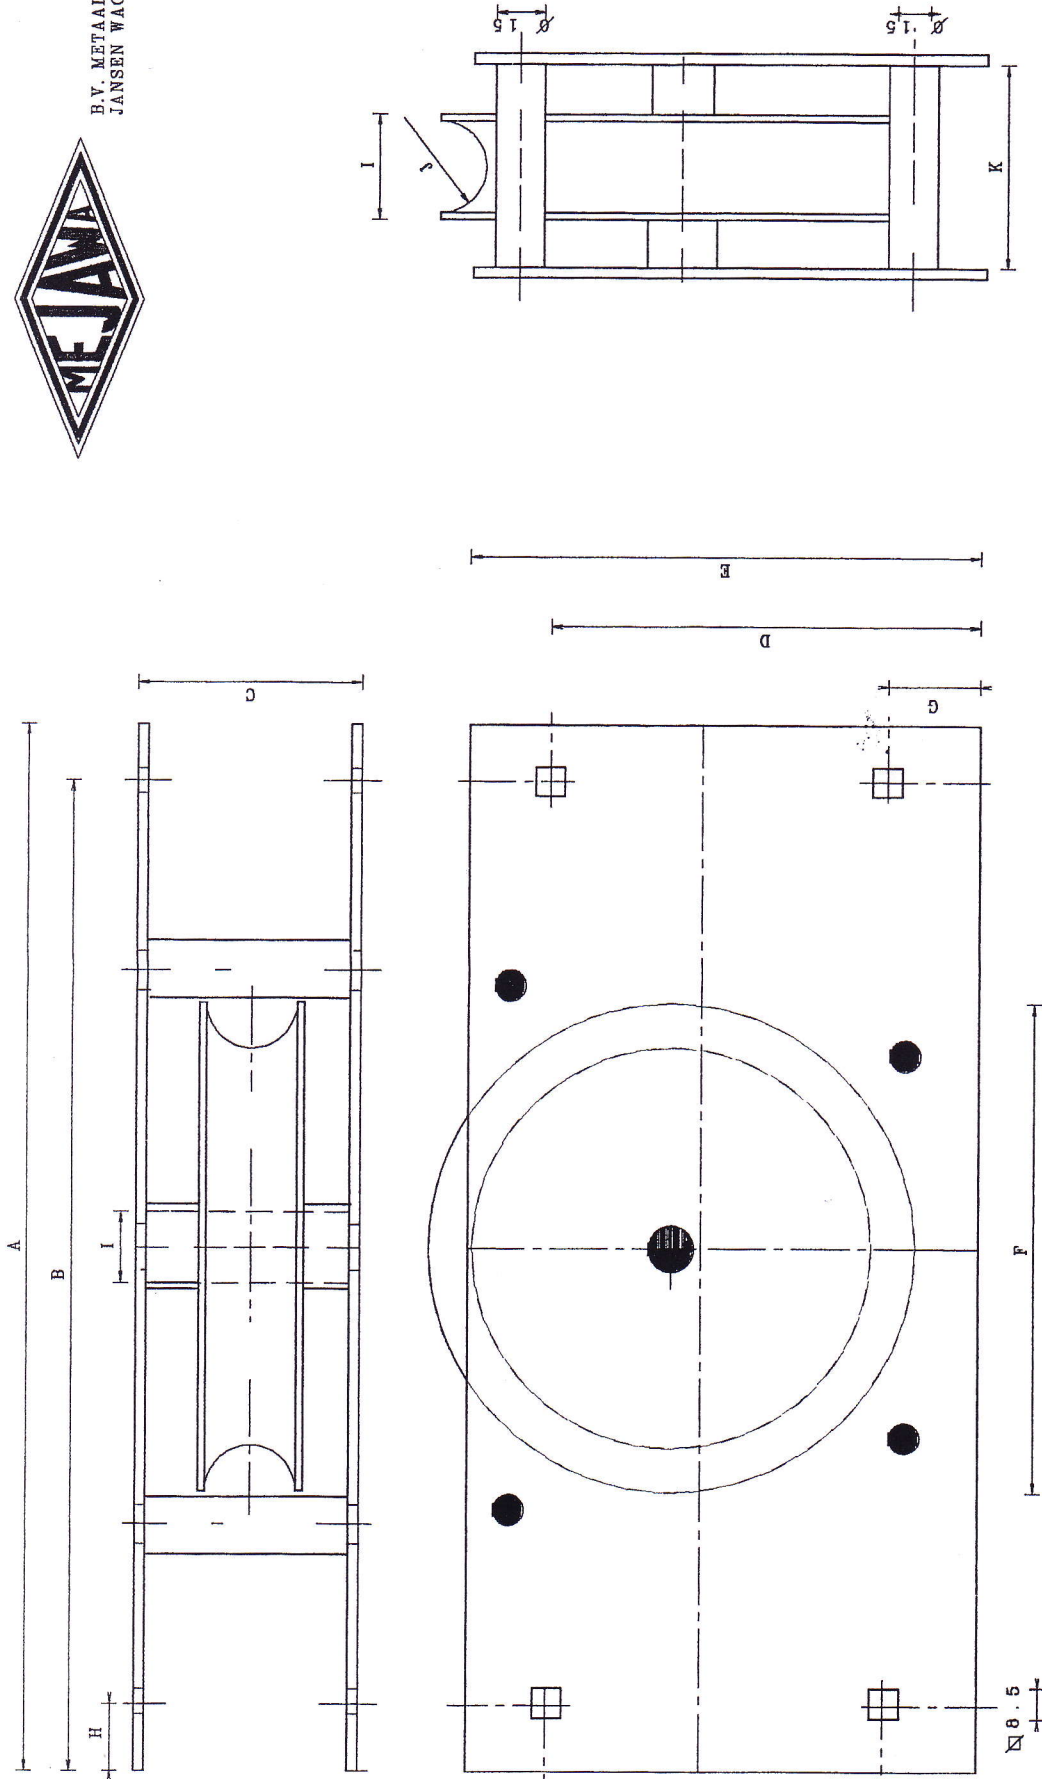

B.V. METAALWARENFABRIEK  
JANSEN WAGENINGEN

Art.nr.	A	B	C	D	E	F	G	H	I	J	K
JW 506	200	185	46	57	80	$\varnothing 70$	16	16	25	R 11	40
JW 507	240	222	51	76	99	$\varnothing 90$	26	19	28	R 12,5	45
	240	222	84	75	99	$\varnothing 90$	26	18	28	R 12,5	58
JW 508	280	263	51	105	130	$\varnothing 120$	25	18	30	R 14	45
JW 509	300	283	64	125	147	$\varnothing 140$	25	18	30	R 14	58
	300	283	51	125	147	$\varnothing 140$	25	18	30	R 14	45
	300	283	51	125	147	$\varnothing 140$	25	18	36	R 16	45

Tekeningnaam: JW506ALG