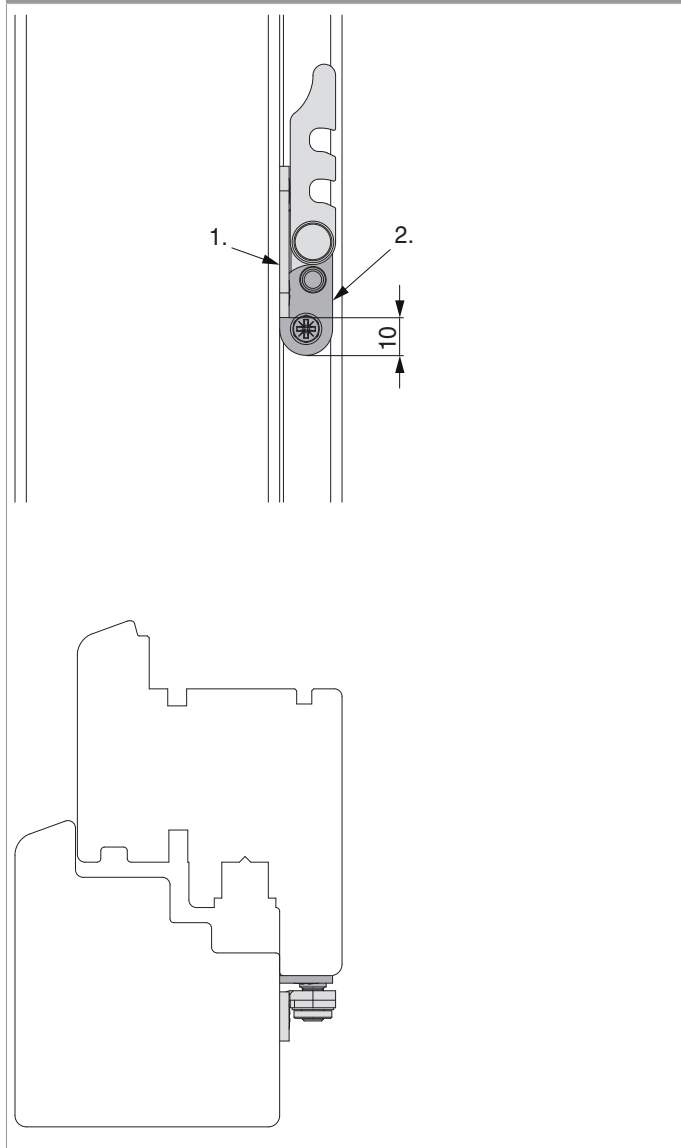

12460 - Luiksluiting enkel luik buiten bev. Rs Zwart Rustico-S 4M

technische tekening

				No
RAL 9005 diepzwart	rechts		50	12460

Montage

Weergave maten

Instellingen