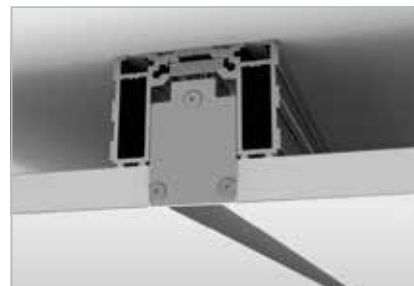

Onzichtbaar inbouwgeleidingsprofiel voor kamerhoge schuifdeuren tot 100 kg

Toepassing

- Voor kamerhoge deuren met gipsplaatplafonds.

Voordelen

- Dankzij de unieke, in de hoogte verstelbare ESSI-module kunnen de rolstelsels gemakkelijk gemonteerd en gedemonteerd worden, ook na het afwerken van het plafond.
- Afwerkingsprofiel en geleidingsprofiel in één.
- Nagenoeg geen kans op scheuren in plakwerk dankzij:
 - Stabiel 3-kamerig profiel
 - Mogelijkheid tot goede verankering in twee rijen schroefgaten
 - Speciale zwaluwstaartprofilering voor goede hechting pleisterwerk
 - Speciale profilering voor eenvoudige plaatsing gipskartonplaten
- Tijds winst dankzij de eenvoudige installatie en afwerking.
- Zijdelingse bevestiging voor ophangingsdokens mogelijk.
- De rail is beschikbaar in 2, 3 of 6m. Maatwerk is mogelijk.

Optioneel

- Toepasbaar met Manual-Fix en Auto-Fix garnituren voor een minimale speling. Er moet wel een verlengde bout besteld worden.

Argent Alu behoudt zich het recht voor om zonder voorafgaande kennisgeving technische wijzigingen aan haar producten aan te brengen.