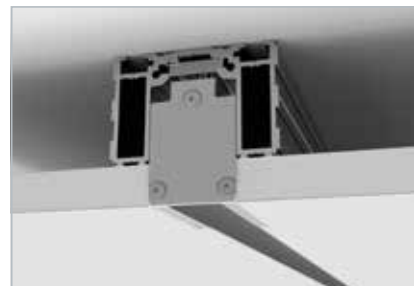

Onzichtbaar inbouwgeleidingsprofiel voor kamerhoge schuifdeuren tot 100 kg

Toepassing

- Voor kamerhoge deuren met gipsplaatplafonds.

Voordelen

- Dankzij de unieke, in de hoogte verstelbare ESSI-module kunnen de rolstelsels gemakkelijk gemonteerd en gedemonteerd worden, ook na het afwerken van het plafond.
- Afwerkingsprofiel en geleidingsprofiel in één.
- Nagenoeg geen kans op scheuren in plakwerk dankzij:
 - Stabiel 3-kamerig profiel
 - Mogelijkheid tot goede verankering in twee rijen schroefgaten
 - Speciale zwaluwstaartprofilering voor goede hechting pleisterwerk
 - Speciale profilering voor eenvoudige plaatsing gipskartonplaten
- Tijds winst dankzij de eenvoudige installatie en afwerking.
- Zijdelingse bevestiging voor ophangingsdokens mogelijk.
- De rail is beschikbaar in 2, 3 of 6m. Maatwerk is mogelijk.

Optioneel

- Toepasbaar met Manual-Fix en Auto-Fix garnituren voor een minimale speling. Er moet wel een verlengde bout besteld worden.

Argent Alu behoudt zich het recht voor om zonder voorafgaande kennisgeving technische wijzigingen aan haar producten aan te brengen.