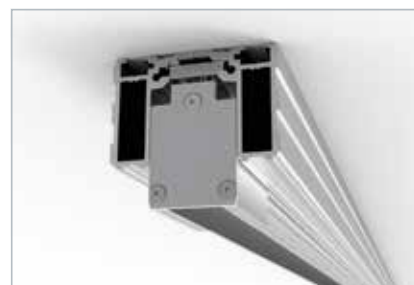

Onzichtbaar inbouwgeleidingsprofiel voor kamerhoge schuifdeuren tot 100 kg

Toepassing

- Voor kamerhoge deuren met gipsplaatplafonds.

Voordelen

- Dankzij de unieke, in de hoogte verstelbare ESSI-module kunnen de rolstelsels gemakkelijk gemonteerd en gedemonteerd worden, ook na het afwerken van het plafond.
- Afwerkingsprofiel en geleidingsprofiel in één.
- Nagenoeg geen kans op scheuren in plakwerk dankzij:
 - Stabiel 3-kamerig profiel
 - Mogelijkheid tot goede verankering in twee rijen schroefgaten
 - Speciale zwaluwstaartprofilering voor goede hechting pleisterwerk
 - Speciale profilering voor eenvoudige plaatsing gipskartonplaten
- Tijds winst dankzij de eenvoudige installatie en afwerking.
- Zijdelingse bevestiging voor ophangingsdokens mogelijk.
- De rail is beschikbaar in 2, 3 of 6m. Maatwerk is mogelijk.

Optioneel

- Toepasbaar met Manual-Fix en Auto-Fix garnituren voor een minimale speling. Er moet wel een verlengde bout besteld worden.

Argent Alu behoudt zich het recht voor om zonder voorafgaande kennisgeving technische wijzigingen aan haar producten aan te brengen.