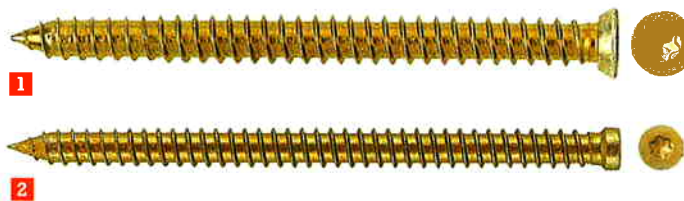

fischer kozijnschroeven FFS en FFSZ

Speciale schroef met speciale coating.

1. 1 FFS met verzonken kop
2. 2 FFSZ met cilindrische kop

Toepassing

Geschikt voor:

Beton, volle baksteen, kalkzandsteen, holle steen, holle kalkzandsteen, volbims, gasbeton, natuursteen.

Ter bevestiging van:

Raam- en deurkozijnen van hout, metaal en kunststof en het onderling koppelen van kozijnen etc.

Omschrijving

Met de fischer kozijnschroef FFS kan een spanningsvrije afstand-montage zonder hulp van een bijpassende plug worden gerealiseerd. De doorlopende draad in het kozijn en metselwerk stelt VEILIG vast, dat het te monteren bouwdeel niet tegen de wand wordt getrokken. Profieldoorbuigingen kunnen daarom noch tijdens de montage nog naderhand (bijv. door isolatieschuim) optreden. Bij reeds uitgerichte bouwdeelen of belasting achteraf blijft de afstand veilig. De extreem lange schroefafmetingen maken zelfs bij grote wandafstanden een precieze plaatsgebonden verankering mogelijk.

Voordelen

- Kostenbesparend door simpele, snelle montage.
- Duurzame en spanningsvrije afstandsmontage.
- Hoge belastbaarheid bij een kleine boordiameter.
- Universeel in te zetten bij alle gangbare bouwstoffen en kozijn materialen.
- Licht aanzetten door een tot aan de punt gereduceerde draad.
- Gemakkelijk indraaien door speciale gladde-coating, optimale hardheid van de oppervlakten en een slanke draad.

Montage