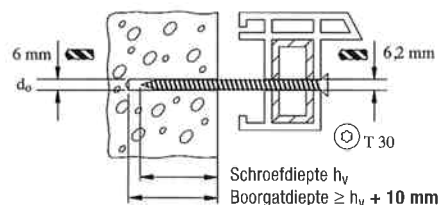

Ter bevestiging van:

Raam- en deurkozijnen van hout, metaal en kunststof en het onderling koppelen van kozijnen etc.

Omschrijving

Met de fischer kozijnschroef FFS kan een spanningsvrije afstand-montage zonder hulp van een bijpassende plug worden gerealiseerd. De doorlopende draad in het kozijn en metselwerk stelt VEILIG vast, dat het te monteren bouwdeel niet tegen de wand wordt getrokken. Profieldoorbuigingen kunnen daarom noch tijdens de montage nog naderhand (bijv. door isolatieschuim) optreden. Bij reeds uitgerichte bouwdeelen of belasting achteraf blijft de afstand veilig. De extreem lange schroefafmetingen maken zelfs bij grote wandafstanden een precieze plaatsgebonden verankering mogelijk.

Montage

Montagetip

$h_v \geq 20$ mm in beton
 $h_v \geq 40$ mm in kalkzandsteen
 $h_v \geq 40$ mm in massieve steen
 $h_v \geq 50$ mm in bims
 $h_v \geq 50$ mm in lichte beton
 $h_v \geq 60$ mm in holle steen (min. 2 kamers)