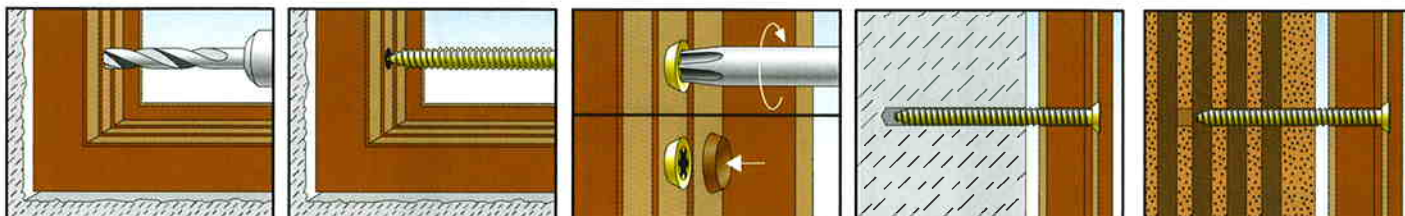

fischer kozijnschroeven FFS en FFSZ

Speciale schroef met speciale coating.

1. 1 FFS met verzonken kop
2. 2 FFSZ met cilindrische kop

Toepassing

Geschikt voor:

Beton, volle baksteen, kalkzandsteen, holle steen, holle kalkzandsteen, volbims, gasbeton, natuursteen.

Ter bevestiging van:

Raam- en deurkozijnen van hout, metaal en kunststof en het onderling koppelen van kozijnen etc.

Omschrijving

Met de fischer kozijnschroef FFS kan een spanningsvrije afstand-montage zonder hulp van een bijpassende plug worden gerealiseerd. De doorlopende draad in het kozijn en metselwerk stelt VEILIG vast, dat het te monteren bouwdeel niet tegen de wand wordt getrokken. Profieldoorbuigingen kunnen daarom noch tijdens de montage nog naderhand (bijv. door isolatieschuim) optreden. Bij reeds uitgerichte bouwdeelen of belasting achteraf blijft de afstand veilig. De extreem lange schroefafmetingen maken zelfs bij grote wandafstanden een precieze plaatsgebonden verankering mogelijk.

Voordelen

- Kostenbesparend door simpele, snelle montage.
- Duurzame en spanningsvrije afstandsmontage.
- Hoge belastbaarheid bij een kleine boordiameter.
- Universeel in te zetten bij alle gangbare bouwstoffen en kozijn materialen.
- Licht aanzetten door een tot aan de punt gereduceerde draad.
- Gemakkelijk indraaien door speciale gladde-coating, optimale hardheid van de oppervlakten en een slanke draad.

Montage