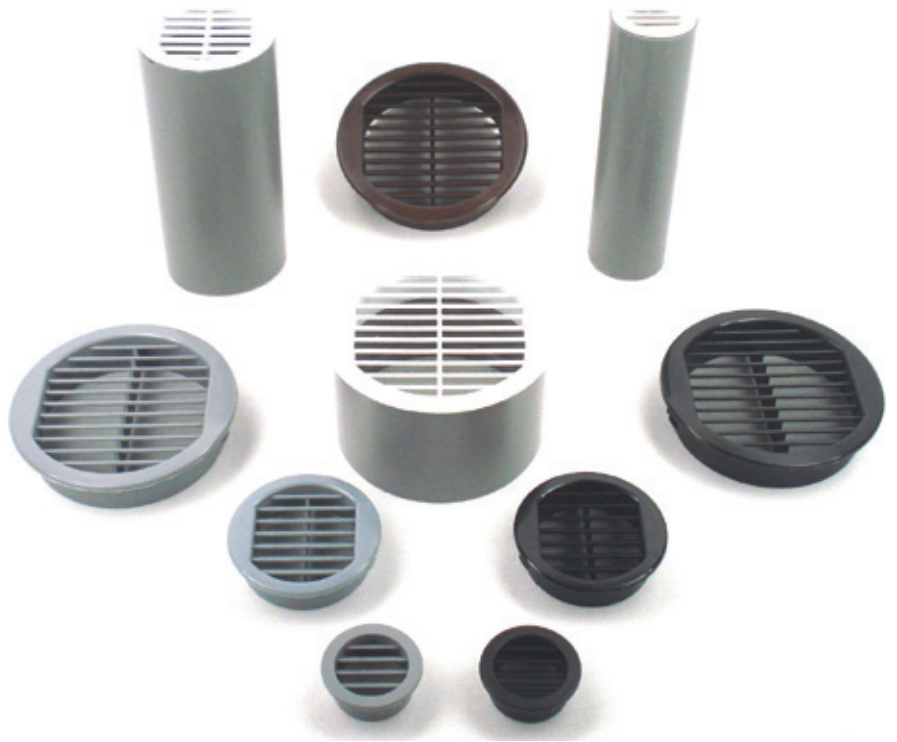

Nylon klemrooster universeel

Toepassing

Het nylon klemrooster is geschikt om in allerlei materialen te monteren. Er hoeft alleen maar een gat geboord te worden en dan kan het rooster er in gedrukt worden. Door de unieke ontwerp van de veertjes klemt het rooster zich dan vanzelf vast.

Het rooster is gemaakt van onbreekbaar weersbestendig nylon en leverbaar in de kleuren wit, grijs en zwart.

Maatvoering

type	gatmaat (B)	buitenmaat (A)	diepte (C)	luchtdoorlaat
T 225 nylon klemrooster	ø 25 mm	ø 30 mm	10,0 mm	2,0 cm ²
T 243 nylon klemrooster	ø 43 mm	ø 50 mm	12,0 mm	6,0 cm ²
T 270 nylon klemrooster	ø 70 mm	ø 80 mm	15,5 mm	18,5 cm ²

Het nylon klemrooster is geschikt om in allerlei materialen toe te passen.

Gebruiksvoorbeelden

Het nylon klemrooster is geschikt voor horizontale en verticale montage.

Het perfecte rooster voor toepassing in elektrakasten, machinebehuizingen en gevelbeplating.