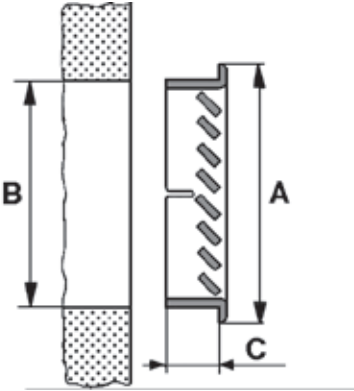

Nylon klemrooster universeel

Toepassing

Het nylon klemrooster is geschikt om in allerlei materialen te monteren. Er hoeft alleen maar een gat geboord te worden en dan kan het rooster er in gedrukt worden. Door de unieke ontwerp van de veertjes klemt het rooster zich dan vanzelf vast.

Het rooster is gemaakt van onbreekbaar weersbestendig nylon en leverbaar in de kleuren wit, grijs en zwart.

Maatvoering

type	gatmaat (B)	buitenmaat (A)	diepte (C)	luchtdoorlaat
T 225 nylon klemrooster	ø 25 mm	ø 30 mm	10,0 mm	2,0 cm ²
T 243 nylon klemrooster	ø 43 mm	ø 50 mm	12,0 mm	6,0 cm ²
T 270 nylon klemrooster	ø 70 mm	ø 80 mm	15,5 mm	18,5 cm ²

Het nylon klemrooster is geschikt om in allerlei materialen toe te passen.

Gebruiksvoorbeelden

Het nylon klemrooster is geschikt voor horizontale en verticale montage.

Het perfecte rooster voor toepassing in elektrakasten, machinebehuizingen en gevelbeplating.