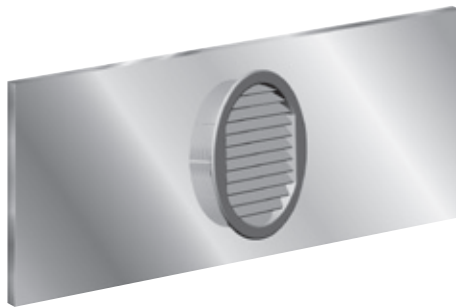

Nylon klemrooster universeel

Toepassing

Het nylon klemrooster is geschikt om in allerlei materialen te monteren. Er hoeft alleen maar een gat geboord te worden en dan kan het rooster er in gedrukt worden. Door de unieke ontwerp van de veertjes klemt het rooster zich dan vanzelf vast.

Het rooster is gemaakt van onbreekbaar weersbestendig nylon en leverbaar in de kleuren wit, grijs en zwart.

Maatvoering

type	gatmaat (B)	buitenmaat (A)	diepte (C)	luchtdoorlaat
T 225 nylon klemrooster	ø 25 mm	ø 30 mm	10,0 mm	2,0 cm ²
T 243 nylon klemrooster	ø 43 mm	ø 50 mm	12,0 mm	6,0 cm ²
T 270 nylon klemrooster	ø 70 mm	ø 80 mm	15,5 mm	18,5 cm ²

Het nylon klemrooster is geschikt om in allerlei materialen toe te passen.

Gebruiksvoorbeelden

Het nylon klemrooster is geschikt voor horizontale en verticale montage.

Het perfecte rooster voor toepassing in elektrakasten, machinebehuizingen en gevelbeplating.