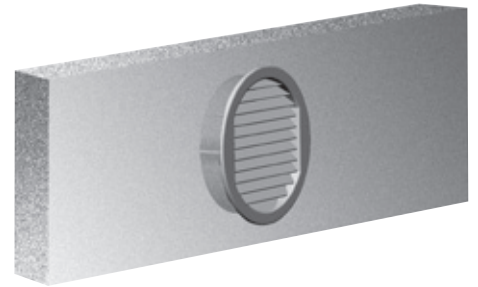

Nylon klemrooster universeel

Toepassing

Het nylon klemrooster is geschikt om in allerlei materialen te monteren. Er hoeft alleen maar een gat geboord te worden en dan kan het rooster er in gedrukt worden. Door de unieke ontwerp van de veertjes klemt het rooster zich dan vanzelf vast.

Het rooster is gemaakt van onbreekbaar weersbestendig nylon en leverbaar in de kleuren wit, grijs en zwart.

Maatvoering

type	gatmaat (B)	buitenmaat (A)	diepte (C)	luchtdoorlaat
T 225 nylon klemrooster	ø 25 mm	ø 30 mm	10,0 mm	2,0 cm ²
T 243 nylon klemrooster	ø 43 mm	ø 50 mm	12,0 mm	6,0 cm ²
T 270 nylon klemrooster	ø 70 mm	ø 80 mm	15,5 mm	18,5 cm ²

Het nylon klemrooster is geschikt om in allerlei materialen toe te passen.

Gebruiksvoorbeelden

Het nylon klemrooster is geschikt voor horizontale en verticale montage.

Het perfecte rooster voor toepassing in elektrakasten, machinebehuizingen en gevelbeplating.