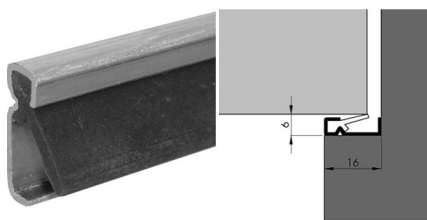

Technisch Specificatieblad Ferney Group BV

Ferney Group BV
Ampèrestraat 15
1704 SM Heerhugowaard
Nederland

Datum: 07-05-2008
TSFK 08/1513030 t/m 1513034
Rev : A
Blad : 1/1

Kelfort[®]

Productnaam: Kelfort® inbouwprofiel bi/bu KEL-AIB 4G AR

Opgesteld door: E.G.

Bekrachtigd door: W.A.

Het product: Het Kelfort® inbouwprofiel KEL-AIB 4G AR is een tochtprofiel, bedoeld voor naar binnen- en buitendraaiende deuren en ramen.

De toepassing: Te gebruiken op houten en kunststof deuren en ramen, ongeacht of ze naar binnen of naar buiten draaien. Voor 6 mm afhangspeling. Dit profiel kan met een nietmachine bevestigd worden.

Technische gegevens:

Materiaal:

Aluminium, gewalst profiel, met inlage van soepel weer- en acrylaatbestendig kunststof, voorzien van spijkergaatjes.

Artikelnr. Ferney	Lengte (mm)	Type	EAN-code
1513030	2100	KEL-AIB 4G AR 210	8714678015700
1513031	2200	KEL-AIB 4G AR 220	8714678015717
1513032	2300	KEL-AIB 4G AR 230	8714678015724
1513033	3000	KEL-AIB 4G AR 300	8714678015731
1513034	2400	KEL-AIB 4G AR 240	8714678025525