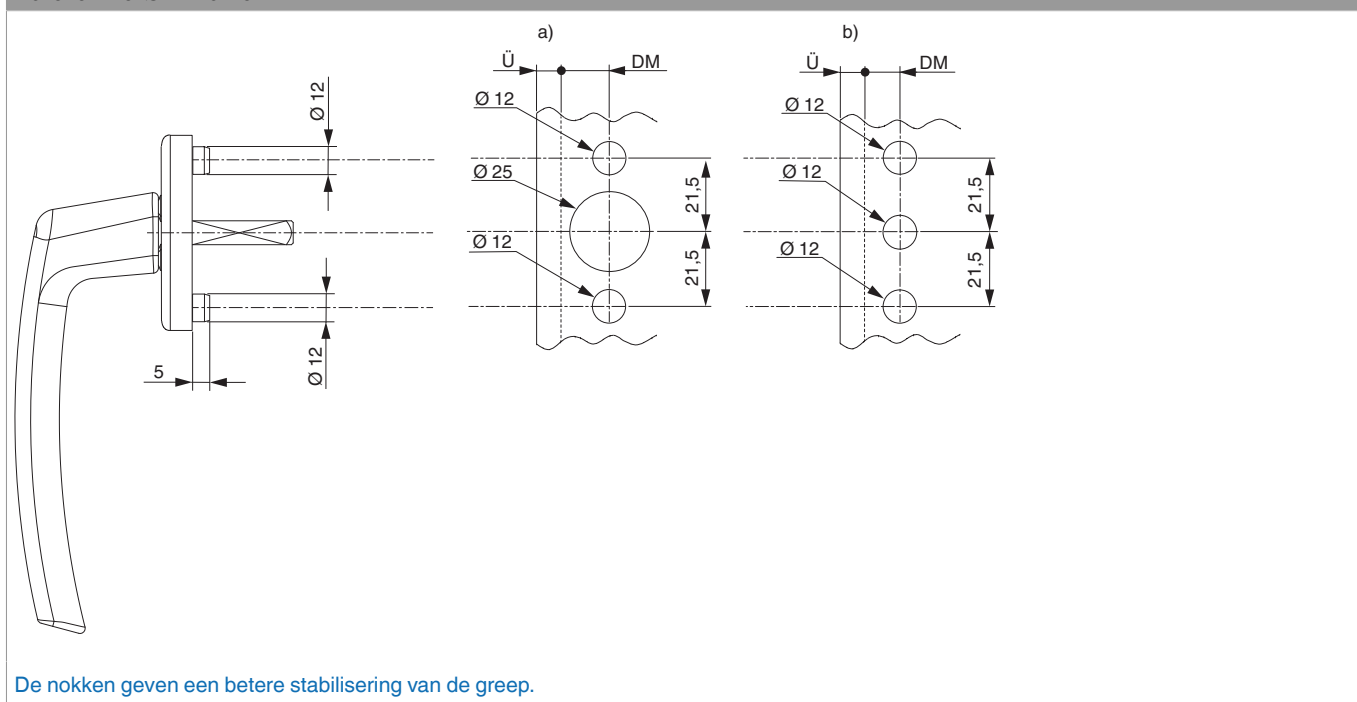

11075 - Greepset Harmony binnen N12 tbv Afsl. Esp. Zilver Maco EM

technische tekening

zilver	PZ	55	28	7	geanodiseerd	10	11075	

Boorbeeld

Rozetten met Ø 12 nokken

Montage

X = 8 mm: Harmony, Symphony

X = 9,5 mm: Rhapsody

Ü= opdek

V= opdek beslaghoek

Ü= opdek

V= opdek beslaghoek

DM= doormaat