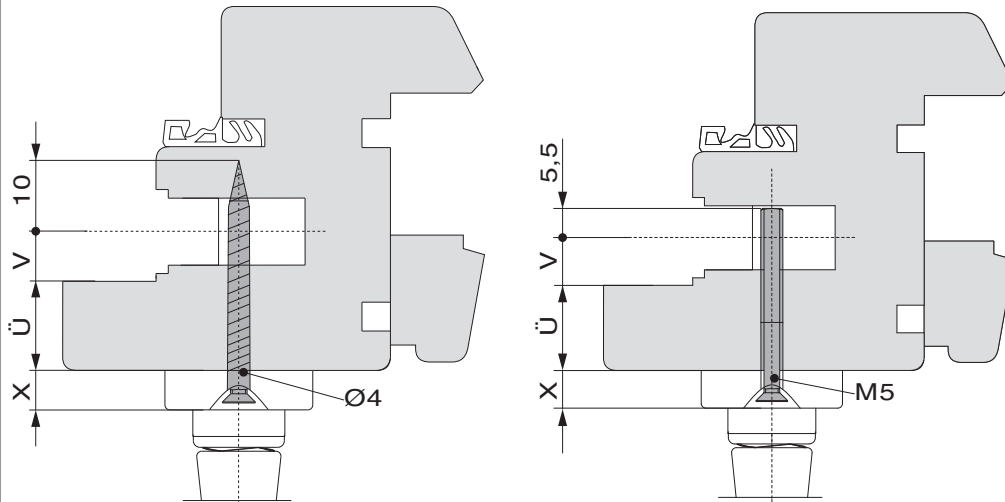

11075 - Greepset Harmony binnen N12 tbv Afsl. Esp. Zilver Maco EM

technische tekening

zilver	PZ	55	28	7	geanodiseerd	10	11075	

Boorbeeld

Rozetten met Ø 12 nokken

Montage

X = 8 mm: Harmony, Symphony

X = 9,5 mm: Rhapsody

Ü= opdek

V= opdek beslaghoek

Ü= opdek

V= opdek beslaghoek

DM= doormaat