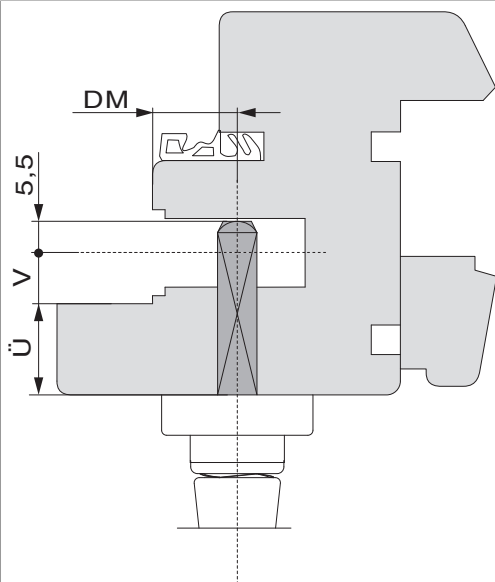

11075 - Greepset Harmony binnen N12 tbv Afsl. Esp. Zilver Maco EM

technische tekening

zilver	PZ	55	28	7	geanodiseerd	10	11075	

Boorbeeld

Rozetten met Ø 12 nokken

Montage

X = 8 mm: Harmony, Symphony

X = 9,5 mm: Rhapsody

Ü= opdek

V= opdek beslaghoek

Ü= opdek

V= opdek beslaghoek

DM= doormaat