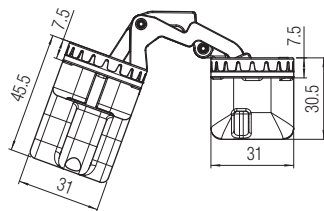

# KUBICA KUBIKUADRA K3000

Patented

Cerniera a 5 fulcri regolabile su 3 assi per porte con battuta - *Bisagra de 5 pivotes regulable sobre 3 ejes para puertas batientes*

Charnière à 5 points réglables sur 3 axes pour portes avec battue - *Beschlagsystem mit 5 regulierbaren Drehpunkten drei dimensional verstellbar*

Five fulcrums hinge adjustable on 3 axis for rebated doors - *Beslagsysteem met 5 verstelbare draaipunten op 3 assen voor opdek deuren*

Realizzazione  
*Version*

**ZAMA**

Finitura  
*Finishing*

min. 45 mm

Regolazioni  
*Adjustments*

**45 kg**  
(2: cerniere - hinges)

**60 kg**  
(3: cerniere - hinges)

COVER

160°

- K 3000 CS DXSX
- K 3000 NS DXSX
- K 3000 OR DXSX

- K 30 COVER CS
- K 30 COVER NS
- K 30 COVER OR