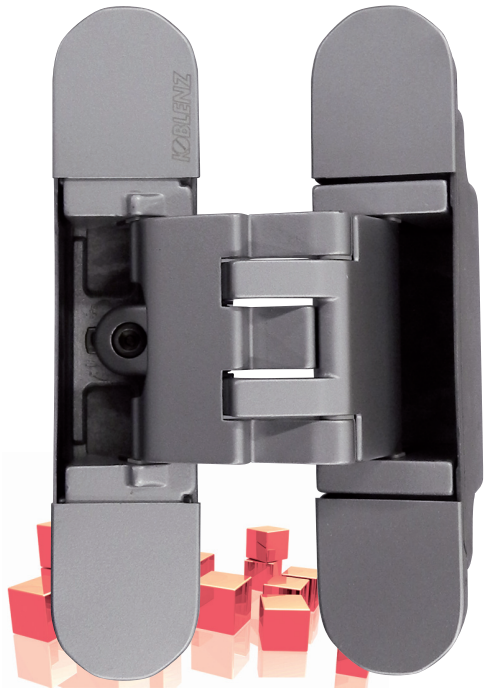

# KUBICA KUBIKUADRA K3000

Patented

Cerniera a 5 fulcri regolabile su 3 assi per porte con battuta - *Bisagra de 5 pivotes regulable sobre 3 ejes para puertas batientes*

Charnière à 5 points réglables sur 3 axes pour portes avec battue - *Beschlagsystem mit 5 regulierbaren Drehpunkten drei dimensional verstellbar*

Five fulcrums hinge adjustable on 3 axis for rebated doors - *Beslagsysteem met 5 verstelbare draaipunten op 3 assen voor opdek deuren*

Realizzazione  
*Version*

**ZAMA**

Finitura  
*Finishing*

min. 45 mm

Regolazioni  
*Adjustments*

**45 kg**  
(2: cerniere - hinges)

**60 kg**  
(3: cerniere - hinges)

COVER

160°

- K 3000 CS DXSX
- K 3000 NS DXSX
- K 3000 OR DXSX

- K 30 COVER CS
- K 30 COVER NS
- K 30 COVER OR