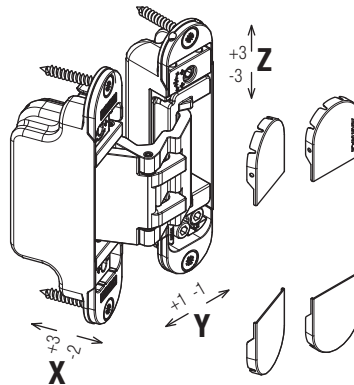

# KUBICA KUBIKUADRA K3000

Patented

Cerniera a 5 fulcri regolabile su 3 assi per porte con battuta - *Bisagra de 5 pivotes regulable sobre 3 ejes para puertas batientes*

Charnière à 5 points réglables sur 3 axes pour portes avec battue - *Beschlagsystem mit 5 regulierbaren Drehpunkten drei dimensional verstellbar*

Five fulcrums hinge adjustable on 3 axis for rebated doors - *Beslagsysteem met 5 verstelbare draaipunten op 3 assen voor opdek deuren*

Realizzazione  
*Version*

**ZAMA**

Finitura  
*Finishing*

min. 45 mm

Regolazioni  
*Adjustments*

**45 kg**  
(2: cerniere - hinges)

**60 kg**  
(3: cerniere - hinges)

COVER

160°

- K 3000 CS DXSX
- K 3000 NS DXSX
- K 3000 OR DXSX

- K 30 COVER CS
- K 30 COVER NS
- K 30 COVER OR