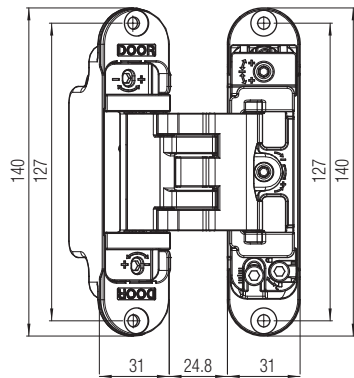

# KUBICA KUBIKUADRA K3000

Patented

Cerniera a 5 fulcri regolabile su 3 assi per porte con battuta - *Bisagra de 5 pivotes regulable sobre 3 ejes para puertas batientes*

Charnière à 5 points réglables sur 3 axes pour portes avec battue - *Beschlagsystem mit 5 regulierbaren Drehpunkten drei dimensional verstellbar*

Five fulcrums hinge adjustable on 3 axis for rebated doors - *Beslagsysteem met 5 verstelbare draaipunten op 3 assen voor opdek deuren*

Realizzazione  
*Version*

**ZAMA**

Finitura  
*Finishing*

min. 45 mm

Regolazioni  
*Adjustments*

**45 kg**  
(2: cerniere - hinges)

**60 kg**  
(3: cerniere - hinges)

COVER

160°

- K 3000 CS DXSX
- K 3000 NS DXSX
- K 3000 OR DXSX

- K 30 COVER CS
- K 30 COVER NS
- K 30 COVER OR