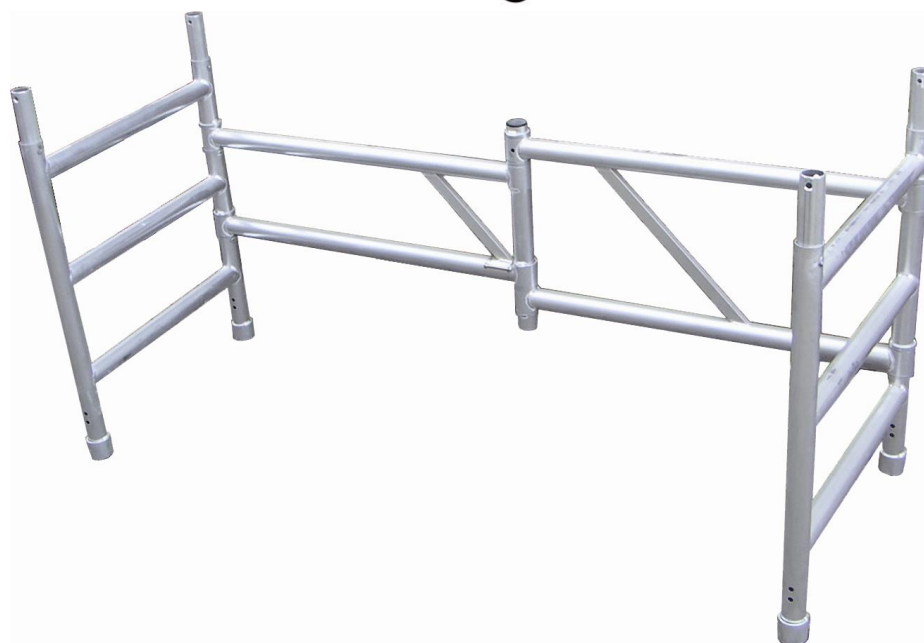

Technisch Specificatieblad Ferney Group BV

Ferney Group BV
Ampèrestraat 15
1704 SM Heerhugowaard
Nederland

Datum: 27-06-2016
TSFK 09/1518605
Rev : C
Blad : 1/2

Productnaam: Kelfort® kamervouwsteiger 0,75 x 1,90 m
WH 2,7 m

Opgesteld door: EG

Bekrachtigd door: RdJ

Technisch Specificatieblad Ferney Group BV

Ferney Group BV
Ampèrestraat 15
1704 SM Heerhugowaard
Nederland

Datum: 26-06-2016
TSFK 09/1518605
Rev : C
Blad : 2/2

Productnaam: Kelfort® kamervouwsteiger 0,75 x 1,90 m WH 2,7 m

-
- Het product:** De Kelfort® kamervouwsteiger 0,75 x 1,90 m WH 2,7 m is een complete, aluminium ongecoate vouwsteiger met een werkhoopte van 2,7 m en een platformhoogte van 1,20 m. Door middel van een opzetstuk van 3 sporten (artikelnr. 1518606) is een maximale werkhoopte van 3,8 m mogelijk. De kamervouwsteiger past door iedere standaard deuropening. Deze kamervouwsteiger heeft 4 remmende rubber wielen \varnothing 125 mm om beschadiging van vloeren te voorkomen.
- Materiaal:** Aluminium buis met een wanddikte van 1,4 mm.
- Samenstelling:** De kamervouwsteiger bestaat uit de onderstaande onderdelen:
- Vouwunit 6 sporten
 - Wielstaander (\varnothing 125 mm) met rem
 - Platform zonder luik 1,85 x 0,60 m.
- Leveringsvorm:** De kamervouwsteiger wordt in twee delen in karton geleverd. Elk onderdeel van de steiger is voorzien van een sticker met vermelding van het Kelfort logo, het artikelnummer, de artikelomschrijving en de EAN-code.
- EAN-code:** 1518605: 8714678516054.