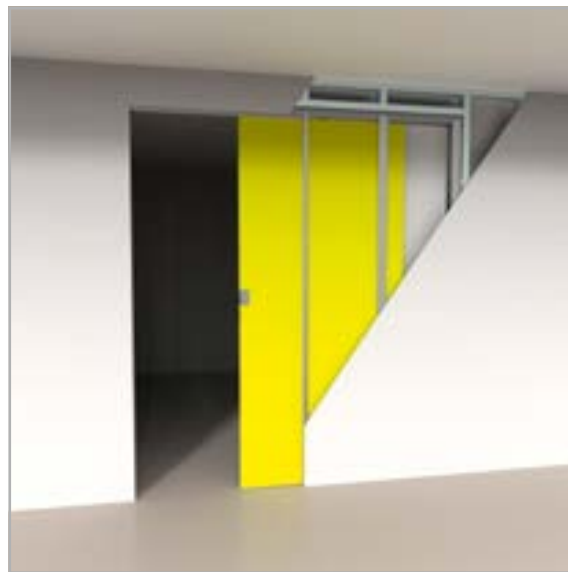

De *invisidoor® SDX* maakt gebruik van de gekende *invisidoor®* technologie voor onzichtbare aluminium kaders. Dankzij het *argenta® proslide®* schuifdeurbeslag, kan u deuren tot 100 kg toepassen. Via het uitneembare bovenprofiel kunnen de rolstelsels en stops eenvoudig en snel gemonteerd en gedemonteerd worden.

Het beslag wordt aan de deur bevestigd via de Manual-Fix. Hierdoor creëert u een uiterst kleine ruimte (tot 3mm) tussen het deurpaneel en het bovenprofiel met een strak resultaat tot gevolg. Maar zelfs deze speling kan weggewerkt worden via een optioneel afdekprofiel.

Patent pending

Technische eigenschappen:

Deurgewicht	Max 100 kg
Deurhoogte	Max 3000 mm
Deurbreedte	Max 1230 mm
Vrije doorgang	Max 1200x3030 mm
Deurdikte	38 - 45 mm
Muurdikte	100 mm*

* Uitbreidbaar tot 125mm

- Min. deurbreedte bij één Slow Stop = 730 mm
- Min. deurbreedte bij twee Slow Stops = 930 mm
- Standaard geleverd met:
  - *argenta® invisidoor®* kader
  - Uniek verbindingsprofiel
  - Uitneembaar *argenta® proslide®* bovenprofiel
  - 6 tussenprofielen (afh van de deurbreedte)
  - 3 verbindingsbeugels
  - *argenta® proslide®* Manual fix bevestiging
  - *ESSI® module*: 50 mm
  - Eén slowstopdemper en één regelbare stop
  - *argenta® magnotica®* slot
  - Geïntegreerd vloerplaatje
  - Uitneembare, akoestische TPE afdichting

Voordelen:

- Geen zichtbaar kader rondom de deur
- Volledige en snel te plaatsen kaderoplossing
- Toepasbaar voor alle standaard en niet standaard deuropeningen (nieuwbouw en renovatie)
- Uitneembaar bovenprofiel
- Toepasbaar voor deurdiktes van 38 tot 45 mm
- 100% vrije doorgang doordat de deur volledig in de wand schuift.
- Weinig kans op scheuren in het plakwerk dankzij:
  - Stevige constructie van de kader (geïntegreerde hoekverbinding en uniek bovenprofiel)
  - Stabiel profiel
  - Speciale zwaluwstaart-profilering voor goede hechting PUR en plaaster
- Geen speling bovenaan door het afdekprofiel
- Voorzien van een epoxy primer zodat het kader gemakkelijk kan geschilderd worden
- Toepasbaar met elk type haaksloot
- Bovenaan kan de kader bevestigd worden via doken in het schroefkanaal of rechtstreeks via de gaten in het bovenprofiel
- Afwerking met dubbele gipskartonplaten mogelijk