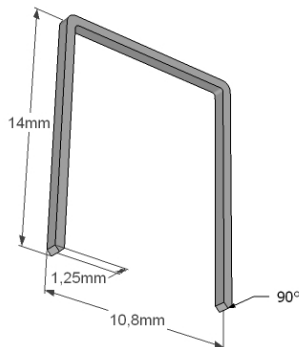

Technisch Specificatieblad Ferney Group BV

Ferney Group BV
Ampèrestraat 15
1704 SM Heerhugowaard
Nederland

Datum: 12-09-2012
TSFK 12/1516527 t/m 1516529
Rev : A
Blad : 1/2

Kelfort®

Produktnaam: Kelfort® nieten rvs

Opgesteld door: E.G..

Bekrachtigd door: W.A.

Type HD

Het product:

De Kelfort® nieten zijn vervaardigd van rvs en te gebruiken in combinatie met de Kelfort® tacker HT 50.

De toepassing:

Deze Kelfort® nieten rvs zijn geschikt voor de bevestiging van diverse soorten materialen.