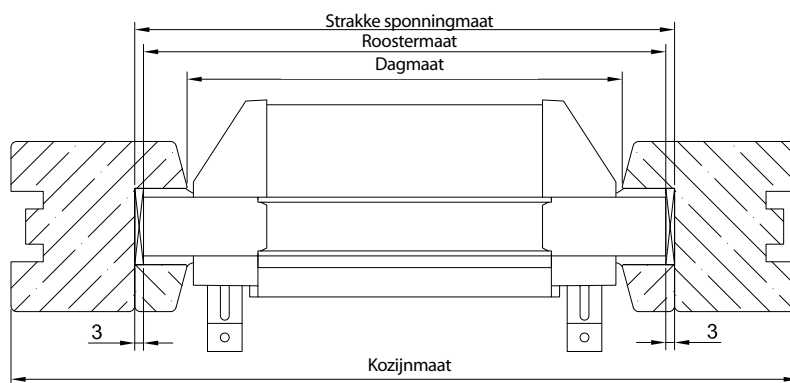

DucoTon 18

DucoKlep 25

DucoSmart 60

Roostermaat is dagmaat + 28 mm

Roostermaat is strakke sponningmaat – 6 mm

Compacte kalfplaatsing

Voor GlasMax'ZR':

Roostermaat is dagmaat + 30 mm

Compacte Kalfplaatsing

Voor FireMax'ZR':

Roostermaat is dagmaat + 37 mm

Plaatsing op het kozijn

Voor DucoTop 50'ZR':

Roostermaat is kozijnmaat – 10 mm

Voor DucoFit 50'ZR':

Roostermaat is dagmaat + 14 mm