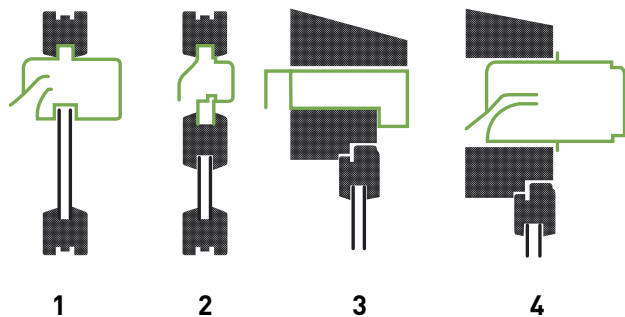

→ Elke inbouwsituatie

Duco heeft een uitgebreid assortiment natuurlijke luchttoevoerroosters voor zowel nieuwbouw- als renovatieprojecten. Voor elke bouwsituatie heeft Duco een geschikt type rooster. Er zijn de volgende mogelijkheden:

1. 1 Plaatsing op glas
2. 2 Plaatsing op tussenregel (kalfplaatsing)
3. 3 Plaatsing op het kozijn
4. 4 Compacte kalfplaatsing