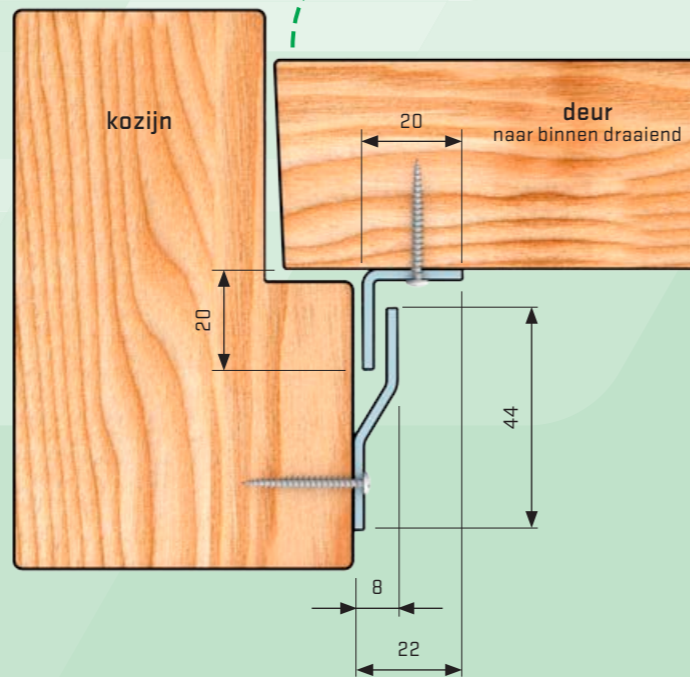

Productkenmerken

- basismodel
- voor naar binnen draaiende box,- berging,- en schuurdeuren
- laagste prijsniveau
- verzinkt staal
- wit epoxy RAL9010
- renovatie-lengte 2050mm
- geen maatwerk mogelijk (zie plus modellen voor maatwerk)
- 2 jaar garantie
- PKVW/SKG: 3 minuten = normering
- ook goedgekeurd als anti flipper-profiel

Montagemateriaal

- 44 ééntoersschroeven 4x35mm
- 44 afdekdopjes, wit
- schroefhulpje om van schroef afglijden en beschadigingen aan de SecuStrip te voorkomen

type	artikelnummer	lengte (mm)	RAL kleur	SKG	SKG	VEILIG WONEN
Basic binnendraaiend	1010.110.02	2050	9010 wit	★	✓	✓

voor naar binnen draaiende box,- berging,- en schuurdeuren

meegeleverde inschroefhulp maakt montage eenvoudig

TIPS

- ▶ door laag prijsniveau meest geschikt voor box,- berging,- en schuurdeuren
- ▶ kan zelfs bij gesloten deur gemonteerd worden, ideaal voor seriematige montage
- ▶ gebruik meegeleverde inschroefhulp om het wegglijden op de ééntoersschroef en beschadiging lak te voorkomen
- ▶ het SKG vinkje geeft aan dat dit type ook goedgekeurd is als anti flipper profiel
- ▶ voor uitleg klokje/norm, zie pag. 18