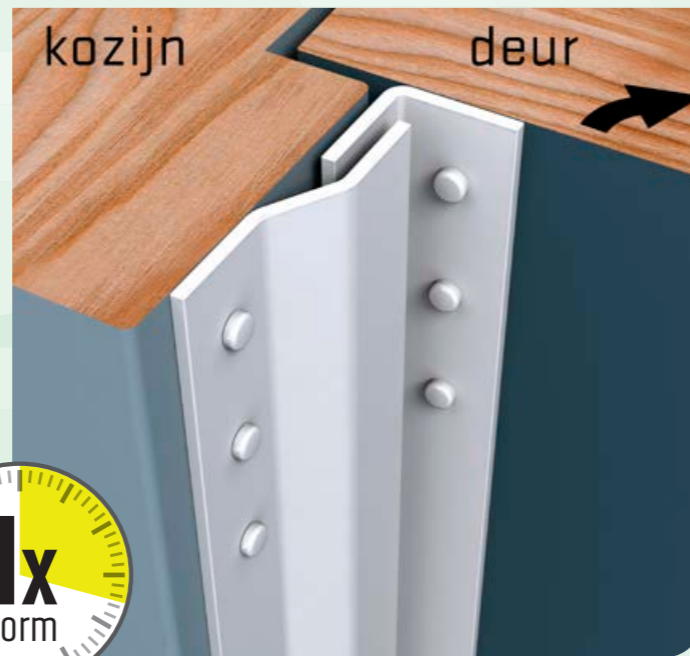

Productkenmerken

- basismodel
- voor naar binnen draaiende box,- berging,- en schuurdeuren
- laagste prijsniveau
- verzinkt staal
- wit epoxy RAL9010
- renovatie-lengte 2050mm
- geen maatwerk mogelijk (zie plus modellen voor maatwerk)
- 2 jaar garantie
- PKVW/SKG: 3 minuten = normering
- ook goedgekeurd als anti flipper-profiel

Montagemateriaal

- 44 ééntoersschroeven 4x35mm
- 44 afdekdopjes, wit
- schroefhulpje om van schroef afglijden en beschadigingen aan de SecuStrip te voorkomen

type	artikelnummer	lengte (mm)	RAL kleur	SKG	SKG	VEILIG WONEN
Basic binnendraaiend	1010.110.02	2050	9010 wit	★	✓	✓

voor naar binnen draaiende box,- berging,- en schuurdeuren

meegeleverde inschroefhulp maakt montage eenvoudig

TIPS

- ▶ door laag prijsniveau meest geschikt voor box,- berging,- en schuurdeuren
- ▶ kan zelfs bij gesloten deur gemonteerd worden, ideaal voor seriematige montage
- ▶ gebruik meegeleverde inschroefhulp om het wegglijden op de ééntoersschroef en beschadiging lak te voorkomen
- ▶ het SKG vinkje geeft aan dat dit type ook goedgekeurd is als anti flipper profiel
- ▶ voor uitleg klokje/norm, zie pag. 18