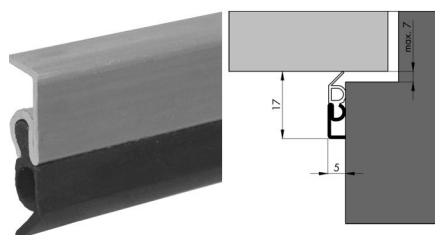

Technisch Specificatieblad Ferney Group BV

Ferney Group BV
Ampèrestraat 15
1704 SM Heerhugowaard
Nederland

Datum: 07-05-2008
TSFK 08/1513010 t/m 1513013
Rev : A
Blad : 1/2

Kelfort®

Productnaam: Kelfort® opbouwprofiel bi/bu KEL-RO AR

Opgesteld door: E.G.

Bekrachtigd door: W.A.

Het product:

Het Kelfort® opbouwprofiel KEL-RO AR is een tochtprofiel, bedoeld voor naar binnen- en naar buitendraaiende deuren en ramen.

De toepassing:

Te gebruiken op alle houten en kunststof deuren en ramen, ongeacht of ze naar binnen of naar buiten draaien. De strip mag nooit met druk tegen de deur of het raam worden geplaatst, omdat dan bij het sluiten te veel weerstand wordt ondervonden.

Technische gegevens:

Materiaal:

Aluminium, met inlage van soepel weer- en acrylaatbestendig kunststof, voorzien van spijkergaatjes.

Artikelnr. Ferney	Lengte (mm)	Type	EAN-code
1513010	2100	KEL-RO AR 210	8714678015632
1513012	2200	KEL-RO AR 220	8714678015649
1513013	3000	KEL-RO AR 300	8714678015656