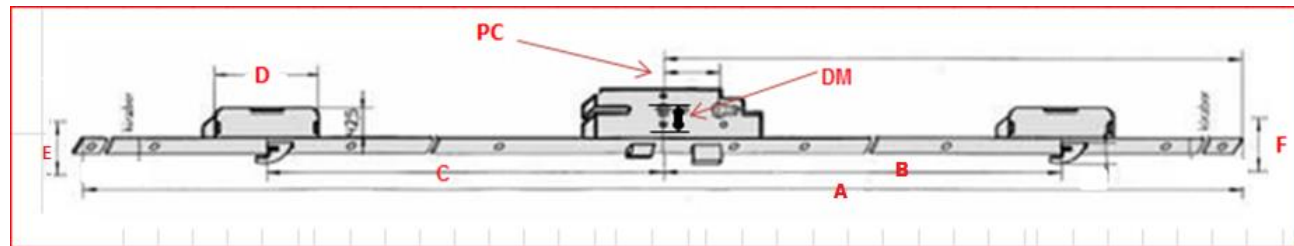

# Informatieblad meerpuntsluiting HMB

		500310	500317	500270	500312	500292	500271	500241	500240
	Sleutel of kruk bediend	Sleutel	Kruk	Sleutel	Sleutel	Sleutel	Kruk	Kruk	Sleutel
(C)	Hart krukgat tot hart bijzetdeel boven	921,5mm	921,5mm	884,5mm	921,5mm	671,5mm	884,5mm	634,5mm	634,5mm
(D)	Lengte kastmaat	110mm	110mm	130mm	110mm	110mm	130mm	130mm	130mm
(DM)	Doornmaat	55mm	55mm	55mm	65mm	65mm	55mm	55mm	55mm
(PC)	PC Maat	72mm	92mm	72mm	72mm	72mm	72mm	72mm	72mm
(A)	Gehele lente voorplaat	1950mm	1950mm	1950mm	1950mm	1700mm	1950mm	1700mm	1700mm
(B)	Hart krukgat tot hart bijzetdeel onder	670,5mm	670,5mm	686,5mm	670,5mm	670,5mm	686,5mm	686,5mm	686,5mm
(E)	Breedte voorplaat	24mm	24mm	24mm	24mm	24mm	24mm	24mm	24mm
	Artikelnummer	GY10139911	GY17139911	GY10199911	GY11199911	GY12199911	GY15199911	GY10499911	GY15499911