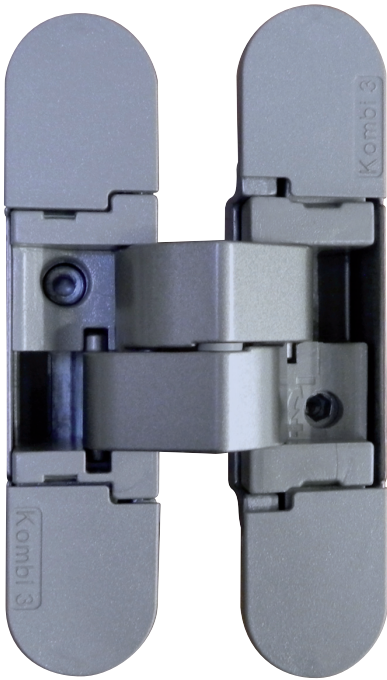

# KOMBI 3 K1000

Cerniera a 5 fulcri regolabile su 3 assi - *Bisagra 5 pivotes regulable en 3 ejes*

Charnière 5 pivots réglable en 3 dimensions - *3-dimensional verstellbares Türband 5 Drehpunkte*

3 axis adjustable hinge 5 fulcrums - *Scharnier 5 draagarmen regelbaar op de 3 assen*

Realizzazione  
*Version*

**ZAMA**

Finitura  
*Finishing*

min. 35 mm

Regolazioni  
*Adjustments*

**40 kg**  
(2: cerniere - *hinges*)

**52 kg**  
(3: cerniere - *hinges*)

COVER

180°

- K 1000 CL DXSX
- K 1000 CS DXSX
- K 1000 NS DXSX
- K 1000 BR DXSX
- K 1000 OL DXSX
- K 1000 OS DXSX
- K 1000 BI DXSX
- K 1000 NR DXSX

- K 10 COVER CS
- K 10 COVER NS
- K 10 COVER OS
- K 10 COVER BI