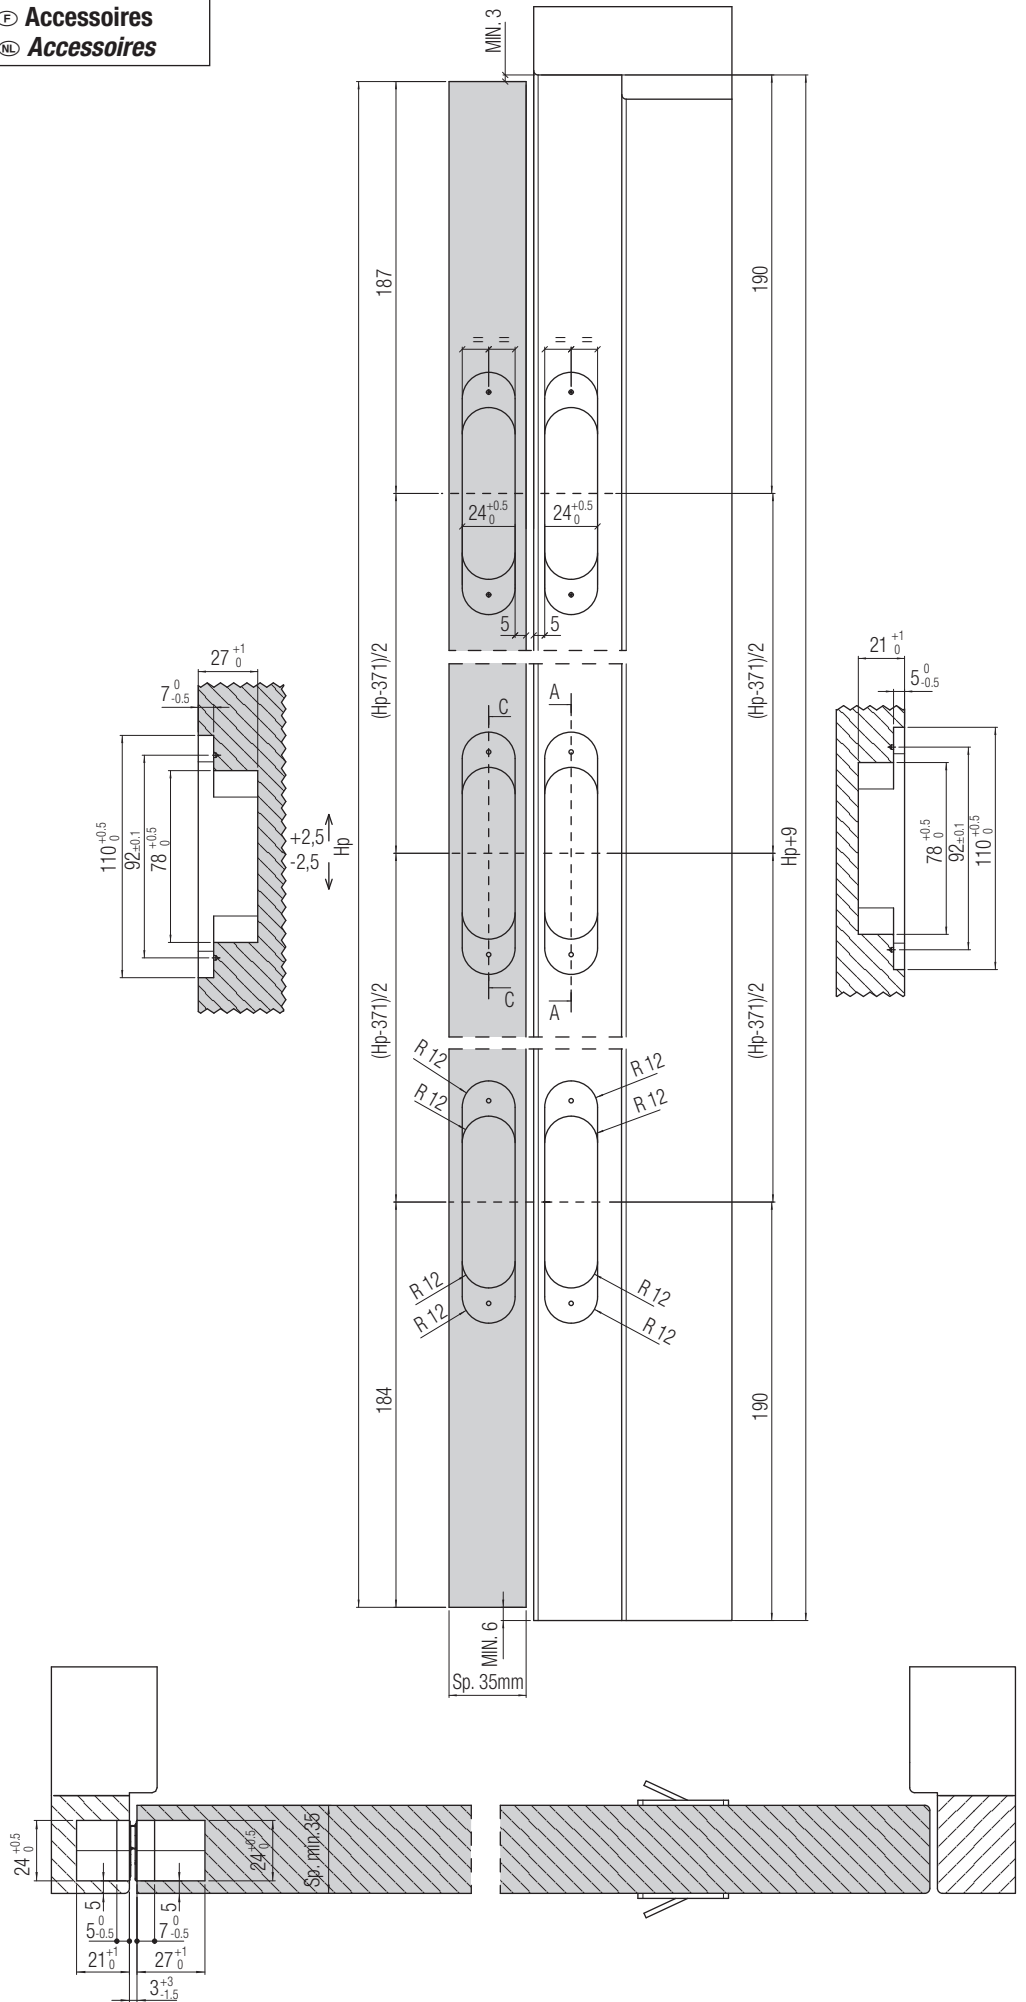

- ① Accessori   ⑤ Accesorios   ② Accessoires
  ④ Zubehör   ⑥ Accessoires   ③ Accessoires