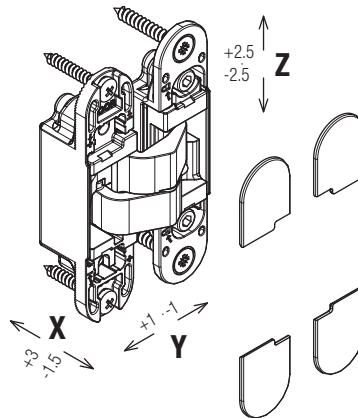

- K 1000 CL DXSX
- K 1000 CS DXSX
- K 1000 NS DXSX
- K 1000 BR DXSX
- K 1000 OL DXSX
- K 1000 OS DXSX
- K 1000 BI DXSX
- K 1000 NR DXSX

- K 10 COVER CS
- K 10 COVER NS
- K 10 COVER OS
- K 10 COVER BI

- Ricambi
- Repuestos
- Echanges
- Ersatzteile
- Spare parts
- Reserveonderdelen