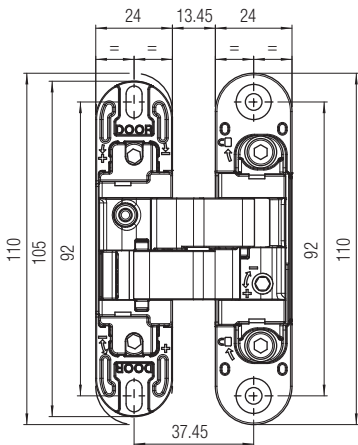

Realizzazione  
*Version*

**ZAMA**

Finitura  
*Finishing*

min. 35 mm

Regolazioni  
*Adjustments*

**40 kg**  
(2: cerniere - *hinges*)

**52 kg**  
(3: cerniere - *hinges*)

COVER

180°

- K 1000 CL DXSX
- K 1000 CS DXSX
- K 1000 NS DXSX
- K 1000 BR DXSX
- K 1000 OL DXSX
- K 1000 OS DXSX
- K 1000 BI DXSX
- K 1000 NR DXSX

- K 10 COVER CS
- K 10 COVER NS
- K 10 COVER OS
- K 10 COVER BI

- Ricambi
- Repuestos
- Echanges
- Ersatzteile
- Spare parts
- Reserveonderdelen

- ① Accessori    ⑤ Accesorios    ② Accessoires  
 ④ Zubehör    ⑥ Accessoires    ③ Accessoires

① Testata su porte: spessore min. 35 mm - altezza max 2100 mm - larghezza max 900 mm. Per dimensioni superiori a quelle indicate ed applicazioni con accessori aggiuntivi, chiedere fattibilità a Krona Koblenz.  
 ② Ensayada con puertas de espesor min. 35 mm - altura máx. 2100 mm - anchura máx. 900 mm. Para dimensiones superiores a las indicadas y aplicaciones conjuntas con accesorios, pedir factibilidad a Krona Koblenz.  
 ③ Testée sur portes : épaisseur min. 35mm - hauteur max 2100mm - largeur max 900mm. Pour des dimensions supérieures à celles indiquées et à des applications avec accessoires complémentaires, demander la faisabilité à Krona Koblenz.  
 ④ Getestet an Türen: min. Stärke 35 mm - max. Höhe 2100 mm - Breite max. 900 mm. Für größere Abmessungen als den angegebenen sowie Anwendungen mit zusätzlichem Zubehör, bitte Machbarkeit bei Krona Koblenz anfragen.  
 ⑤ Tested on doors: thickness min. 35 mm - height max. 2100 mm - width max. 900 mm. For the larger dimension than those indicated and additional accessories application, please ask Krona Koblenz for feasibility.  
 ⑥ Getest op deuren: min. Dikte 35mm - max. Hoogte 2100mm - Breedte max. 900mm. Voor langere lengten dan aangegeven en de extra accessoires die te gebruiken zijn, kunt u bij Krona Koblenz naar de mogelijkheden vragen.