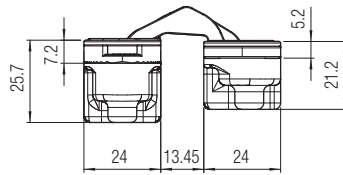

Realizzazione  
*Version*

**ZAMA**

Finitura  
*Finishing*

min. 35 mm

Regolazioni  
*Adjustments*

**40 kg**  
(2: cerniere - *hinges*)

**52 kg**  
(3: cerniere - *hinges*)

COVER

180°

- K 1000 CL DXSX
- K 1000 CS DXSX
- K 1000 NS DXSX
- K 1000 BR DXSX
- K 1000 OL DXSX
- K 1000 OS DXSX
- K 1000 BI DXSX
- K 1000 NR DXSX

- K 10 COVER CS
- K 10 COVER NS
- K 10 COVER OS
- K 10 COVER BI

- Ricambi
- Repuestos
- Echanges
- Ersatzteile
- Spare parts
- Reserveonderdelen

- ① Accessori    ⑤ Accesorios    ② Accessoires  
 ④ Zubehör    ⑥ Accessoires    ③ Accessoires

① Testata su porte: spessore min. 35 mm - altezza max 2100 mm - larghezza max 900 mm. Per dimensioni superiori a quelle indicate ed applicazioni con accessori aggiuntivi, chiedere fattibilità a Krona Koblenz.  
 ② Ensayada con puertas de espesor min. 35 mm - altura máx. 2100 mm - anchura máx. 900 mm. Para dimensiones superiores a las indicadas y aplicaciones conjuntas con accesorios, pedir factibilidad a Krona Koblenz.  
 ③ Testée sur portes : épaisseur min. 35mm - hauteur max 2100mm - largeur max 900mm. Pour des dimensions supérieures à celles indiquées et à des applications avec accessoires complémentaires, demander la faisabilité à Krona Koblenz.  
 ④ Getestet an Türen: min. Stärke 35 mm - max. Höhe 2100 mm - Breite max. 900 mm. Für größere Abmessungen als den angegebenen sowie Anwendungen mit zusätzlichem Zubehör, bitte Machbarkeit bei Krona Koblenz anfragen.  
 ⑤ Tested on doors: thickness min. 35 mm - height max. 2100 mm - width max. 900 mm. For the larger dimension than those indicated and additional accessories application, please ask Krona Koblenz for feasibility.  
 ⑥ Getest op deuren: min. Dikte 35mm - max. Hoogte 2100mm - Breedte max. 900mm. Voor langere lengten dan aangegeven en de extra accessoires die te gebruiken zijn, kunt u bij Krona Koblenz naar de mogelijkheden vragen.