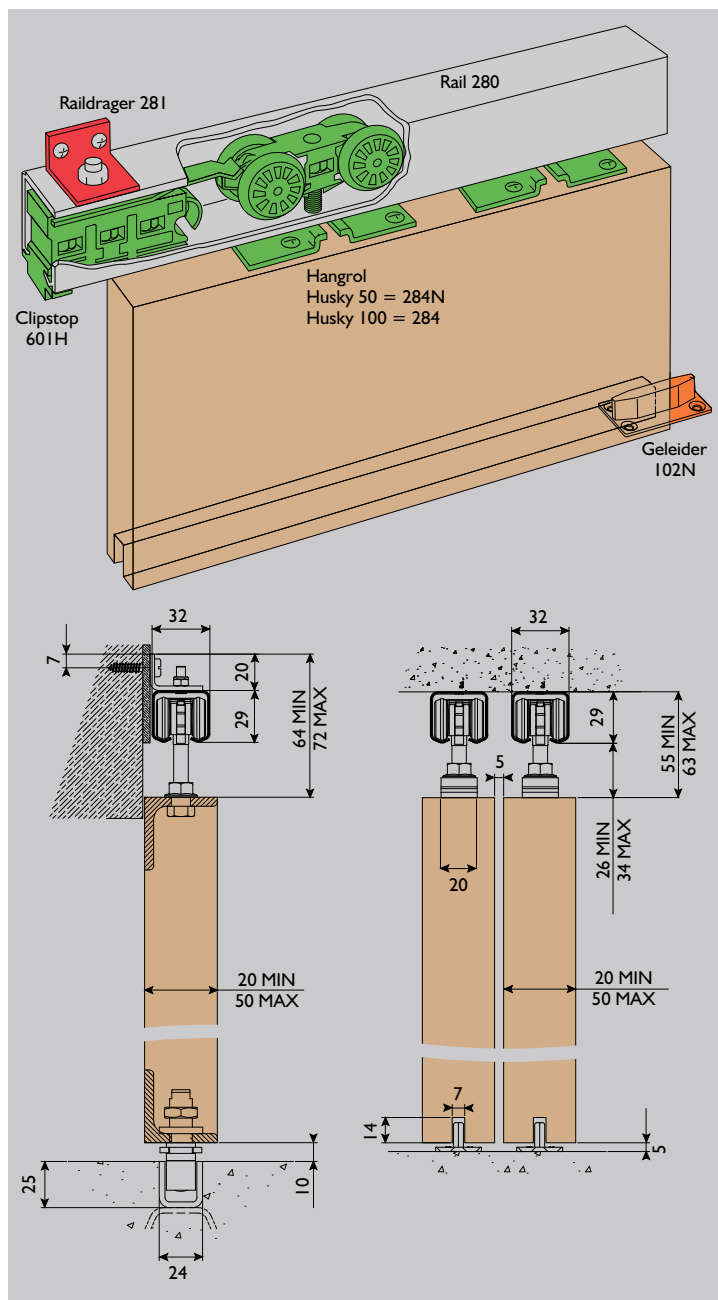

# HUSKY 50 & 100 (STAAL)

Husky schuifdeurbeslag is ideaal voor een lichte tot zware binnendeurotoepassing. De sendzimir verzinkte stalen rail is voorzien van bevestigingsgaten voor montage direct tegen plafond. Wandmontage met behulp van stalen wandbeugels. Buitentoepassing is mogelijk mits goed afgeschermd. Eenvoudige verticale en horizontale instelbaarheid.

## STANDAARD SET BESTAAT UIT:

- Sendzimir verzinkte stalen rail met bevestigingsgaten
- Hangrollen
- Railstop + clipstop
- Kunststof geleider
- Montage-instructie

## OPTIES:

- Stalen rails 280 los leverbaar tot 6000mm
- Deurpakketten H50N en H100
- Bij wandmontage: Afdekkap 40P, sendzimir staal ongelakt
- Eindkapje EC40P voor afdekkap 40P
- Inlaatkommen:
  - ◆ 26P, rond wit kunststof
  - ◆ 400, rechthoekig aluminium
  - ◆ 500, ovaal RVS
  - ◆ 501, rechthoekig RVS

## STANDAARD SETS

Set type	Deuren	Raillengte	Deurhoogte max	Opstelling	#Raildragers
H50/15EU	I	1500 mm	2700 mm		4
H50/18EU	I	1800 mm	2700 mm		5
H50/20EU	I	2000 mm	2700 mm		6
H50/24EU	I	2400 mm	2700 mm		7
H100E/15	I	1500 mm	2700 mm		6
H100E/18	I	1800 mm	2700 mm		7
H100E/20	I	2000 mm	2700 mm		8
H100E/24	I	2400 mm	2700 mm		10