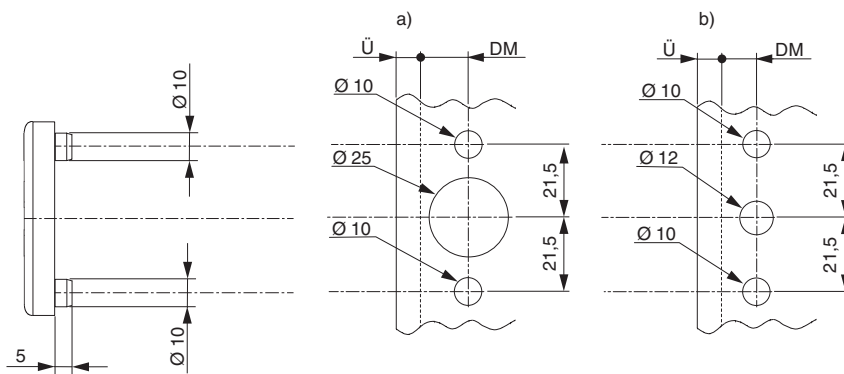

## 20506 - Greeprozet m/afdekkap Harmony N10/12 Zilver Maco EM

### technische tekening

				<b>No</b>
zilver	28	geanodiseerd	20	20506

### Boorbeeld

Rozetten met  $\varnothing 10$  nokken

Rozetten met  $\varnothing 12$  nokken

Montage