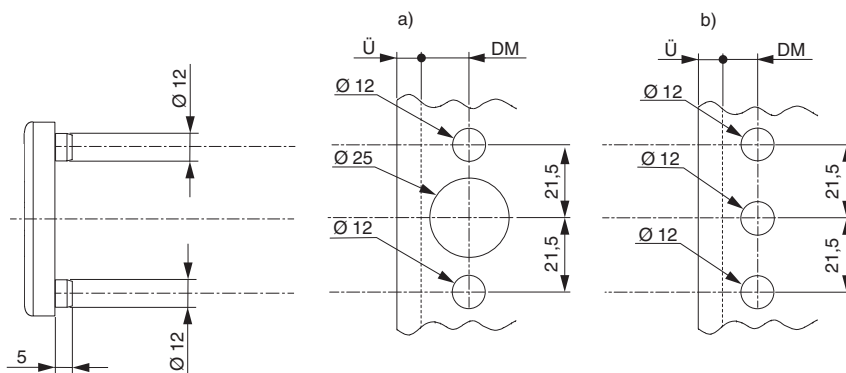

### technische tekening

				<b>No</b>
zilver	28	geanodiseerd	20	20506

### Boorbeeld

Rozetten met  $\varnothing 10$  nokken

Rozetten met  $\varnothing 12$  nokken

Montage