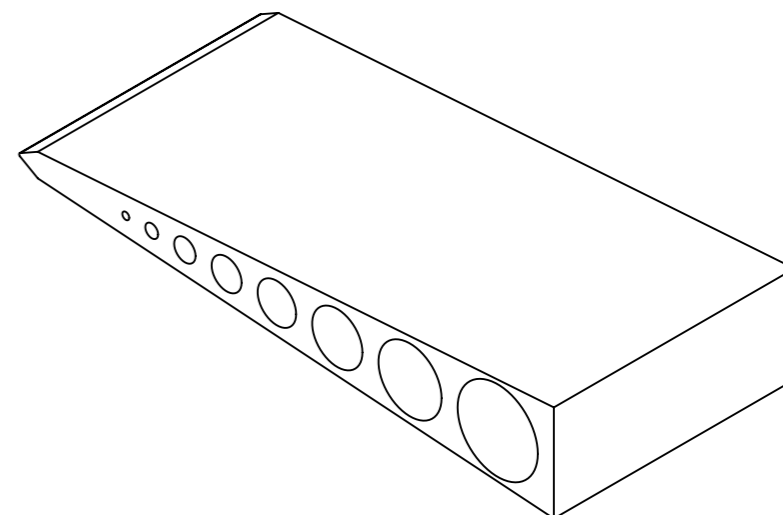

DETAIL A
SCHAAL 4:1

PRODUKTIE TEKENING

Opmerking:			
Art.nr.: 340030.050 / 340030.K030 / 340030.N050 / 340030.Z050			
Grondstof:			
Stempel:			
 GEBR. BODEGRAVEN BV verbindingen voor de bouw			
Accoord:	Get.: RdK	 Getekend volgens NEN-norm	Materiaal: Kunststof
	Datum: 3-6-2014		Oppervlakte:
Datum:	Versie:		Eenheid: mm
	Schaal: 1:1		Aantal:
Tek.nr.: 340030		Art.omschrijving: Stelwig 100x45x18 zwart	
Atoomweg 2		tel: 0172 52 01 10	fax: 0172 57 17 53
			www.gb.nl