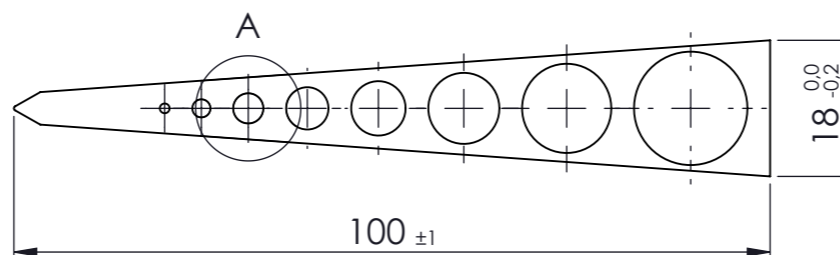

DETAIL A
SCHAAL 4:1

PRODUKTIE TEKENING

Opmerking:			
Art.nr.: 340030.050 / 340030.K030 / 340030.N050 / 340030.Z050			
Grondstof:			
Stempel:			
 GEBR. BODEGRAVEN BV verbindingen voor de bouw			
Accoord:	Get.: RdK	 Getekend volgens NEN-norm	Materiaal: Kunststof
	Datum: 3-6-2014		Oppervlakte:
Datum:	Versie:		Eenheid: mm
	Schaal: 1:1		Aantal:
Tek.nr.: 340030		Art.omschrijving: Stelwig 100x45x18 zwart	
Atoomweg 2		tel: 0172 52 01 10	fax: 0172 57 17 53
			www.gb.nl