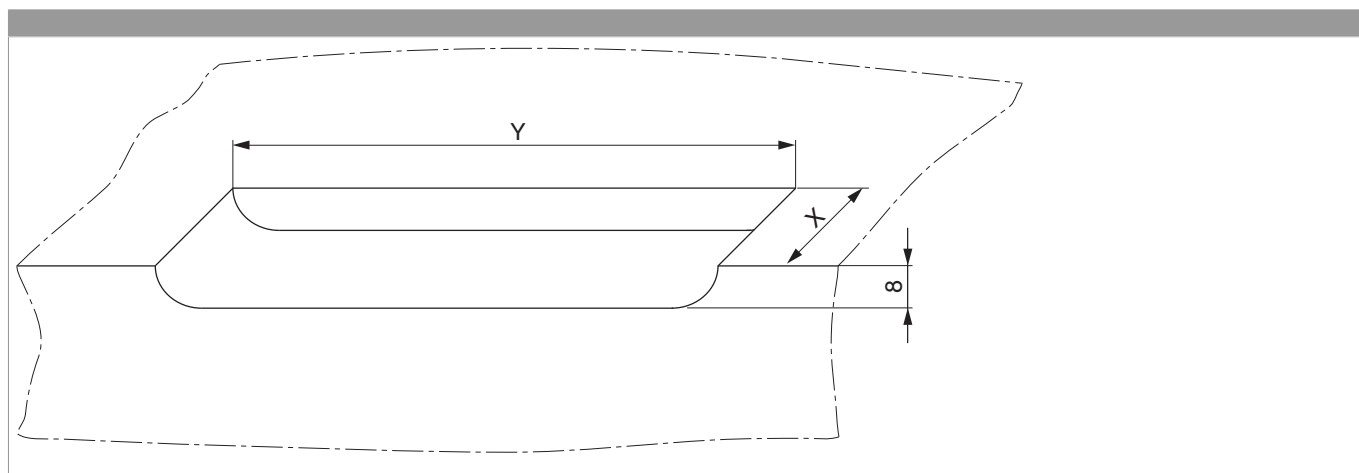

23883 - Schootsluitplaat Hout infrees 4mm ZL Maco MU

technische tekening

			L	B	H		N ^o
zilver	schootsluitplaat voor 4mm lucht	2 groeven	90	18	8	100	23883

Positionering van de sluitplaat

Frezing

Verzet	X
Verzet=9 MM	18mm
13V	22mm