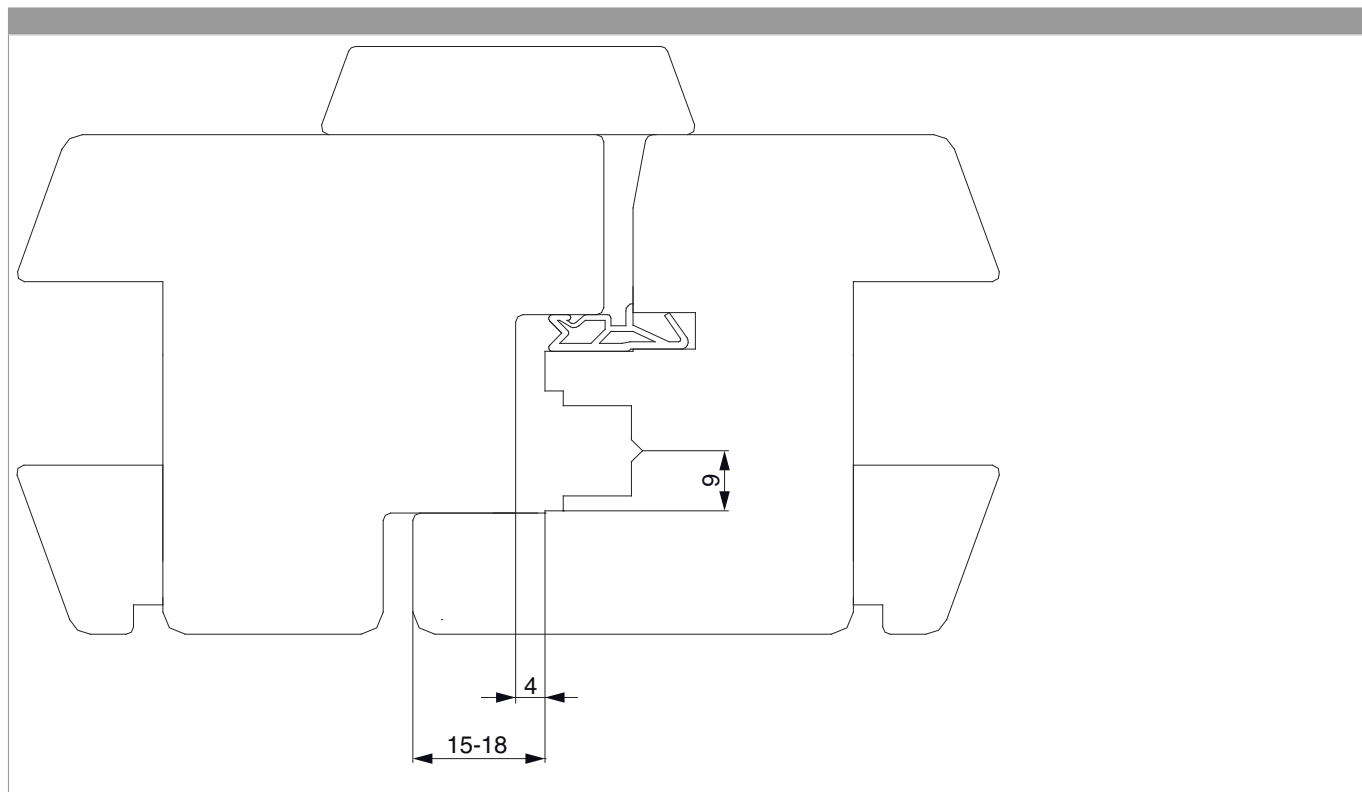

23883 - Schootsluitplaat Hout infrees 4mm ZL Maco MU

technische tekening

			L	B	H		N ^o
zilver	schootsluitplaat voor 4mm lucht	2 groeven	90	18	8	100	23883

Positionering van de sluitplaat

Frezing

Verzet	X
Verzet=9 MM	18mm
13V	22mm

Profielsnede

Aantrekinstelling