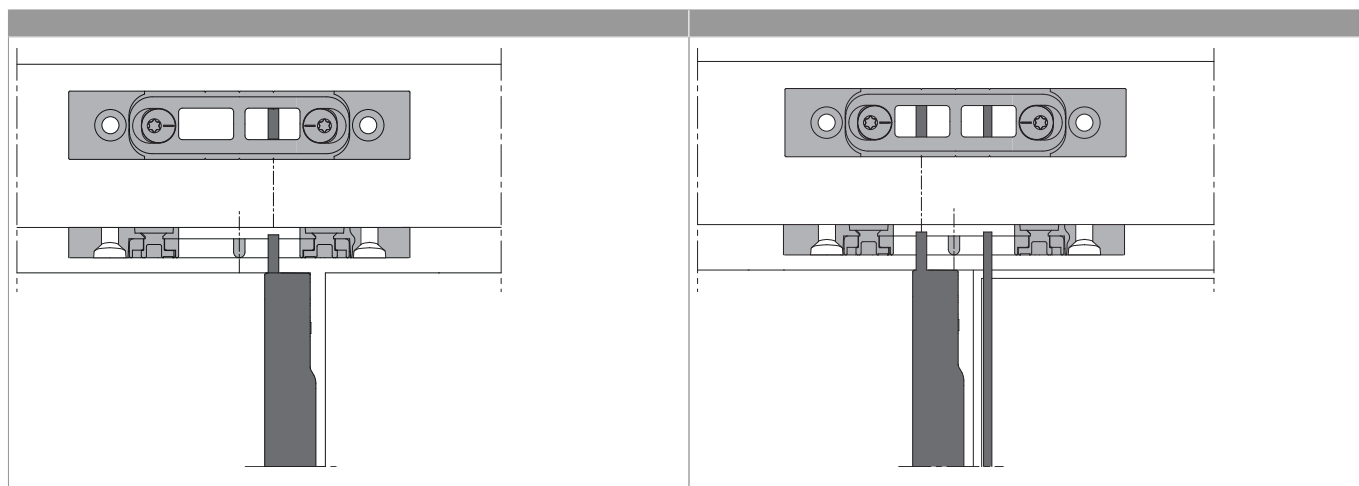

23883 - Schootsluitplaat Hout infrees 4mm ZL Maco MU

technische tekening

			L	B	H		N ^o
zilver	schootsluitplaat voor 4mm lucht	2 groeven	90	18	8	100	23883

Positionering van de sluitplaat

Frezing

Verzet	X
Verzet=9 MM	18mm
13V	22mm