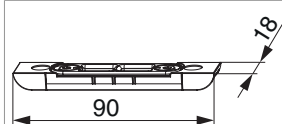

23883 - Schootsluitplaat Hout infrees 4mm ZL Maco MU

technische tekening

			L	B	H		N ^o
zilver	schootsluitplaat voor 4mm lucht	2 groeven	90	18	8	100	23883

Positionering van de sluitplaat

Frezing

Verzet	X
Verzet=9 MM	18mm
13V	22mm