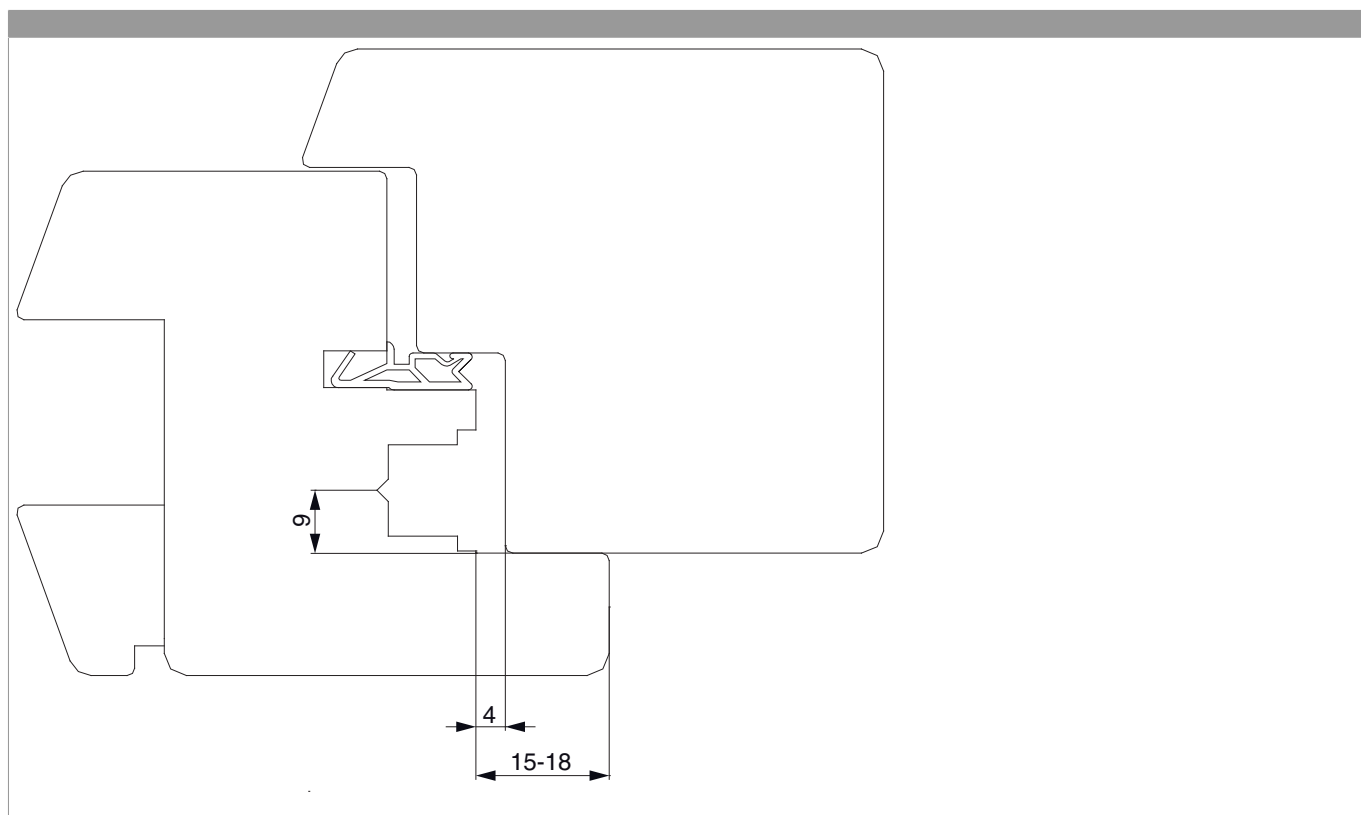

23883 - Schootsluitplaat Hout infrees 4mm ZL Maco MU

technische tekening

			L	B	H		N ^o
zilver	schootsluitplaat voor 4mm lucht	2 groeven	90	18	8	100	23883

Positionering van de sluitplaat

Frezing

Verzet	X
Verzet=9 MM	18mm
13V	22mm

Profielsnede

Aantrekinstelling