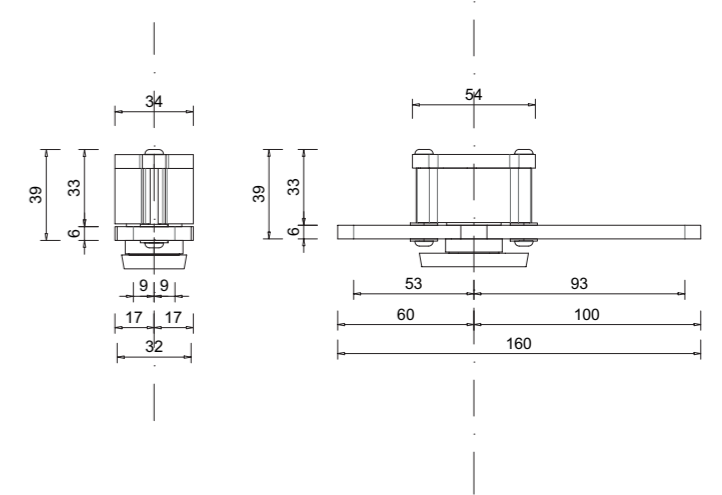

MAATVOERING

Onderspeun SystemOne