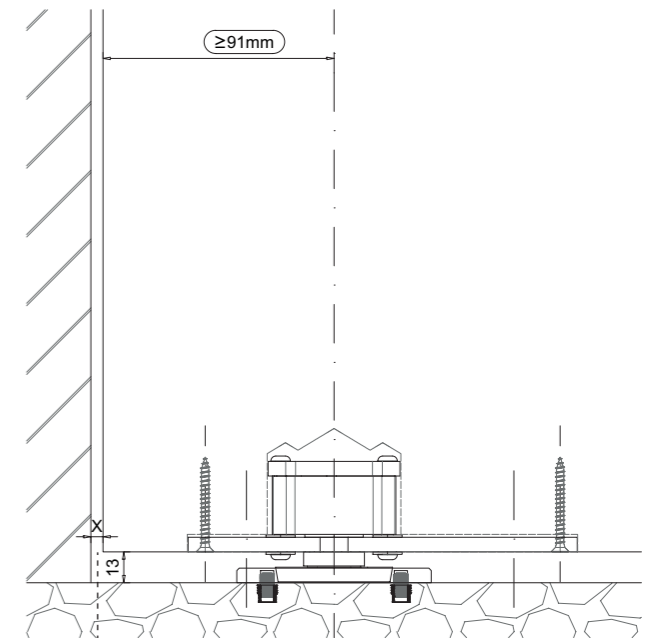

MAATVOERING RONDOM DEUR

X = deurdikte in mm
gedeeld door 10