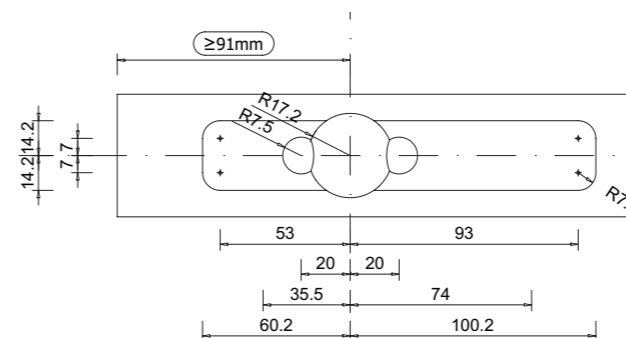

Toepasbaar in deuren
vanaf 40 mm dikte

Toepasbaar met alle typen FritsJurgens vloerplaten en bovenspeunen.

Wordt geleverd als complete set met bovenspeun, vloer- en plafondplaat en montagemiddelen.

MAATVOERING

Onderspeun SystemOne

INFREESTEKENING

MAATVOERING RONDOM DEUR

X = deurdikte in mm
gedeeld door 10

FritsJurgens®

www.fritsjurgens.com

German
Design Award

WINNER 2015