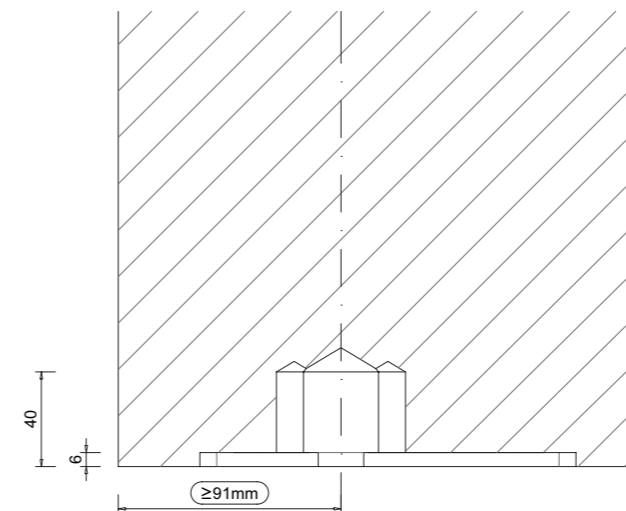

INFREESTEKENING