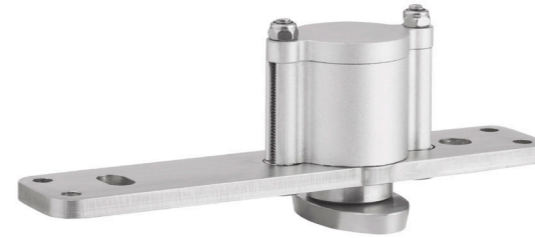

MAATVOERING

Onderspeun SystemOne