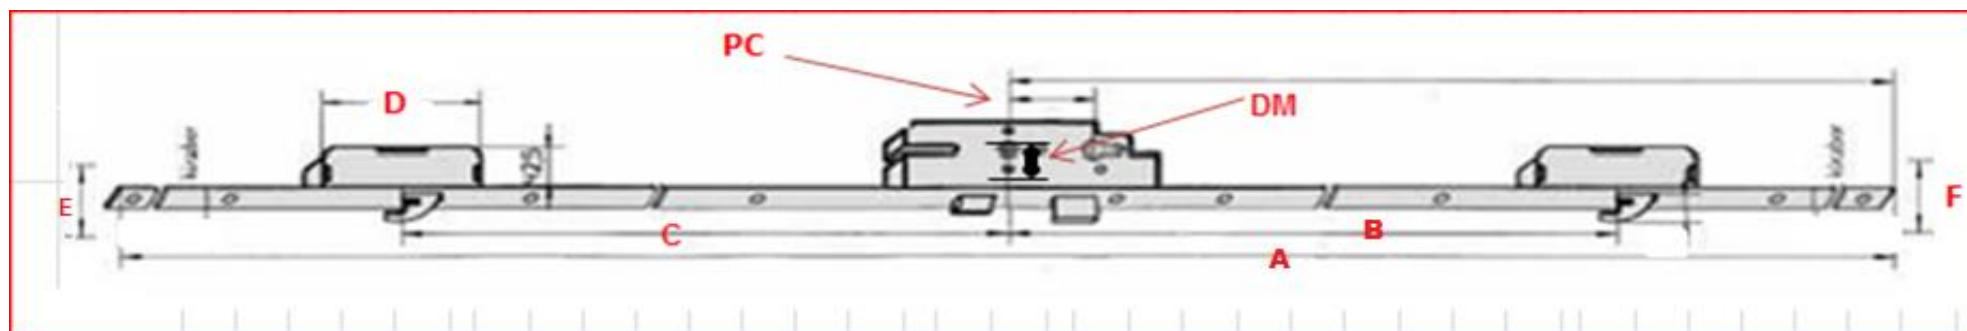

# Informatieblad meerpuntsluiting KfV

		AS2602	AS2502	AS2502	AS2502	AS4900	AS4900	AS4900
(C)	Hart krukgat tot hart bijzetdeel boven	730mm	750mm	750mm	1105mm	750mm	750mm	1105mm
(D)	Lengte kastmaat	150mm	150mm	150mm	150mm	130mm	130mm	130mm
(DM)	Doornmaat	55mm	55mm	55mm	55mm	55mm	55mm	55mm
(PC)	PC Maat	72mm	72mm	72mm	72mm	72mm	72mm	72mm
(A)	Gehele lente voorplaat	2400mm	2400mm	1700mm	2055mm	2400mm	1700mm	2055mm
(B)	Hart krukgat tot hart bijzetdeel onder	822,5mm	740mm	740mm	740mm	740mm	740mm	740mm
(E)	Breedte voorplaat	24mm	24mm	24mm	24mm	24mm	24mm	24mm
	Artikelnummer	GY10050121	GY17050121	GY10350121	GY15350121	GY19050121	GY13350121	GY17350121