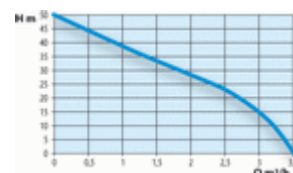

Technische gegevens:

Vermogen: 600 W
Max. opvoerhoogte: 38 m
Max. capaciteit: 2,5 m³/h
Min. waterhoogte: n.v.t.
Max. korreldiameter: n.v.t.
Aansluitdiameter: 1"
Gewicht: 6,1 kg

Leveringsvorm:

EAN-code: 1526051 => 8714678030260.
Afmetingen pomp: (l x b x h): 36 x 20,5 x 23 cm.
Verpakking: Full color doos.
Markering verpakking: Foto van de pomp, artikelnummer, EAN-code, omschrijving en technische informatie.
Afmetingen verpakking: (l x b x h): 22,5 x 38 x 24,5 cm.
Inhoud doos: 1 stuks pomp inclusief wartel en tule.

Typenummer: SR 4/50
Schoonwaterpomp van rvs met aan/uit schakelaar.

Technische gegevens:

Vermogen: 1000 W
Max. opvoerhoogte: 50 m
Max. capaciteit: 3,6 m³/h
Min. waterhoogte: n.v.t.
Max. korreldiameter: 5 mm
Aansluitdiameter: 1¼"
Gewicht: 4,2 kg