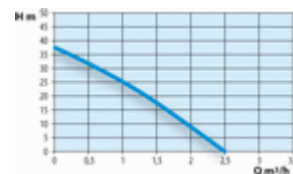

Technische gegevens:

Vermogen: 600 W
Max. opvoerhoogte: 38 m
Max. capaciteit: 2,5 m³/h
Min. waterhoogte: n.v.t.
Max. korreldiameter: n.v.t.
Aansluitdiameter: 1"
Gewicht: 6,1 kg

Leveringsvorm:

EAN-code: 1526051 => 8714678030260.
Afmetingen pomp: (l x b x h): 36 x 20,5 x 23 cm.
Verpakking: Full color doos.
Markering verpakking: Foto van de pomp, artikelnummer, EAN-code, omschrijving en technische informatie.
Afmetingen verpakking: (l x b x h): 22,5 x 38 x 24,5 cm.
Inhoud doos: 1 stuks pomp inclusief wartel en tule.

Typenummer: SR 4/50
Schoonwaterpomp van rvs met aan/uit schakelaar.

Technische gegevens:

Vermogen: 1000 W
Max. opvoerhoogte: 50 m
Max. capaciteit: 3,6 m³/h
Min. waterhoogte: n.v.t.
Max. korreldiameter: 5 mm
Aansluitdiameter: 1¼"
Gewicht: 4,2 kg