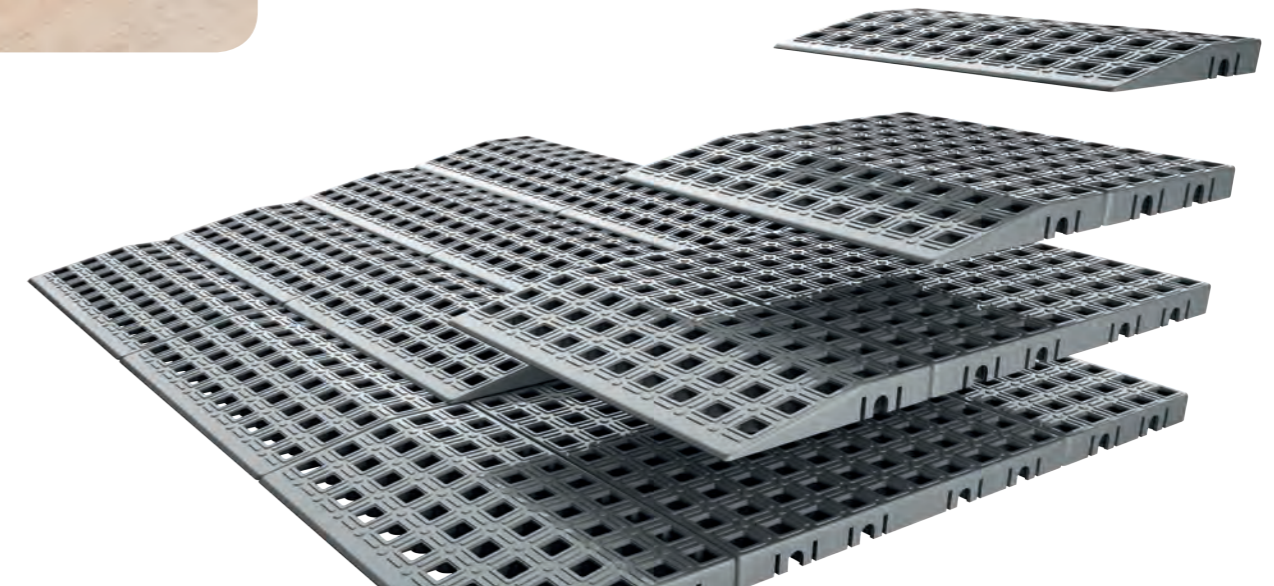

- **materiaal:** kunststof (dus lichtgewicht)
- **modellen:** leverbaar voor de meeste drempelhoogtes voor binnen- en buitendeuren
- **makkelijk mee te nemen:** bijv. op vakantie
- **toepassingen:** binnen/buiten
- **montagemateriaal:** meegeleverd
- **belasting:** maar liefst 650 kg