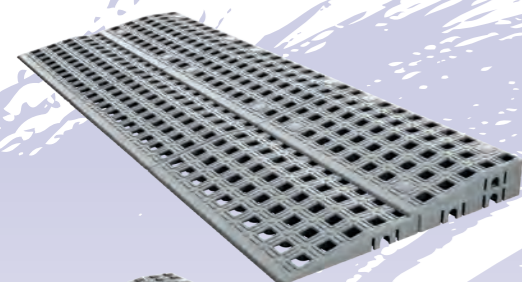

set uitvoering	artikel nummer	toepassing
Set 2		
Breedte 75cm Hoogte 3,6cm, aanpasbaar naar 2,6cm	8025.002.01	binnen
	8025.002.50	buiten

anti slip noppen meegeleverd bij buitenversie