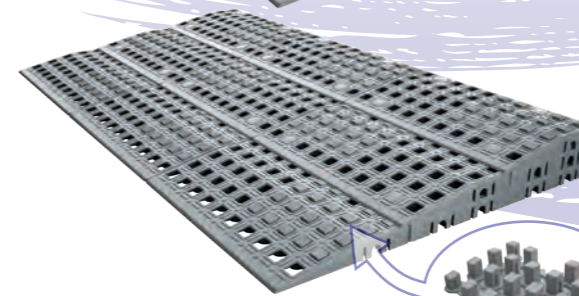

anti slip noppen meegeleverd bij buitenversie

set uitvoering	artikel nummer	toepassing
Set 3		
Breedte 75cm Hoogte 5,4cm, aanpasbaar naar 4,4cm	8025.003.01	binnen
	8025.003.50	buiten