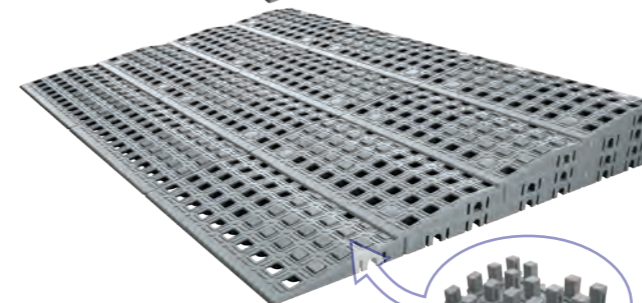

Uitvoeringen modulair drempelsysteem

Hieronder vindt u de standaard uitvoeringen, deze zijn in de meeste gevallen toepasbaar. Voor speciale situaties (bijvoorbeeld galerijflat) zijn uitbreidings sets leverbaar. Alle uitvoeringen worden compleet geleverd met montagemateriaal en een stap-voor-stap montage-instructie.

set uitvoering	artikel nummer	toepassing
Set 1		
Breedte 75cm Hoogte 1,8 cm	8025.001.01	binnen en buiten

set uitvoering	artikel nummer	toepassing
Set 2		
Breedte 75cm Hoogte 3,6cm, aanpasbaar naar 2,6cm	8025.002.01	binnen
	8025.002.50	buiten

anti slip noppen meegeleverd bij buitenversie

anti slip noppen meegeleverd bij buitenversie

set uitvoering	artikel nummer	toepassing
Set 3		
Breedte 75cm Hoogte 5,4cm, aanpasbaar naar 4,4cm	8025.003.01	binnen
	8025.003.50	buiten