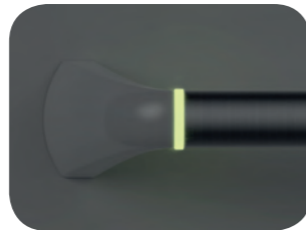

vallen

esthetisch

Serie beugels met vernieuwend ontwerp.

overal toepasbaar

Toepasbaar in gang, slaapkamer, toilet, voor- en achterdeur.

slimme extra's

glow in the dark, inkortbaar.

SecuCare producten kunnen ook op maat geleverd worden. Bijvoorbeeld: wandbeugels met afwijkende kleur, drempelsysteem in afwijkende vormen en afmetingen.