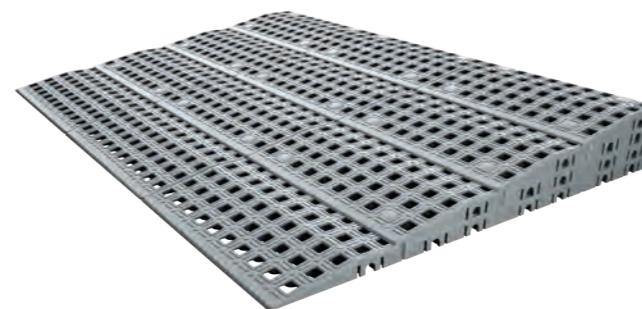

Uitvoeringen modulair drempelsysteem

Hieronder vindt u de standaard uitvoeringen, deze zijn in de meeste gevallen toepasbaar. Voor speciale situaties (bijvoorbeeld galerijflat) zijn uitbreidings sets leverbaar. Alle uitvoeringen worden compleet geleverd met montagemateriaal en een stap-voor-stap montage-instructie.

set uitvoering	artikel nummer	toepassing
Set 1		
Breedte 75cm Hoogte 1,8 cm	8025.001.01	binnen en buiten

set uitvoering	artikel nummer	toepassing
Set 2		
Breedte 75cm Hoogte 3,6cm, aanpasbaar naar 2,6cm	8025.002.01	binnen
	8025.002.50	buiten

anti slip noppen meegeleverd bij buitenversie

anti slip noppen meegeleverd bij buitenversie

set uitvoering	artikel nummer	toepassing
Set 3		
Breedte 75cm Hoogte 5,4cm, aanpasbaar naar 4,4cm	8025.003.01	binnen
	8025.003.50	buiten