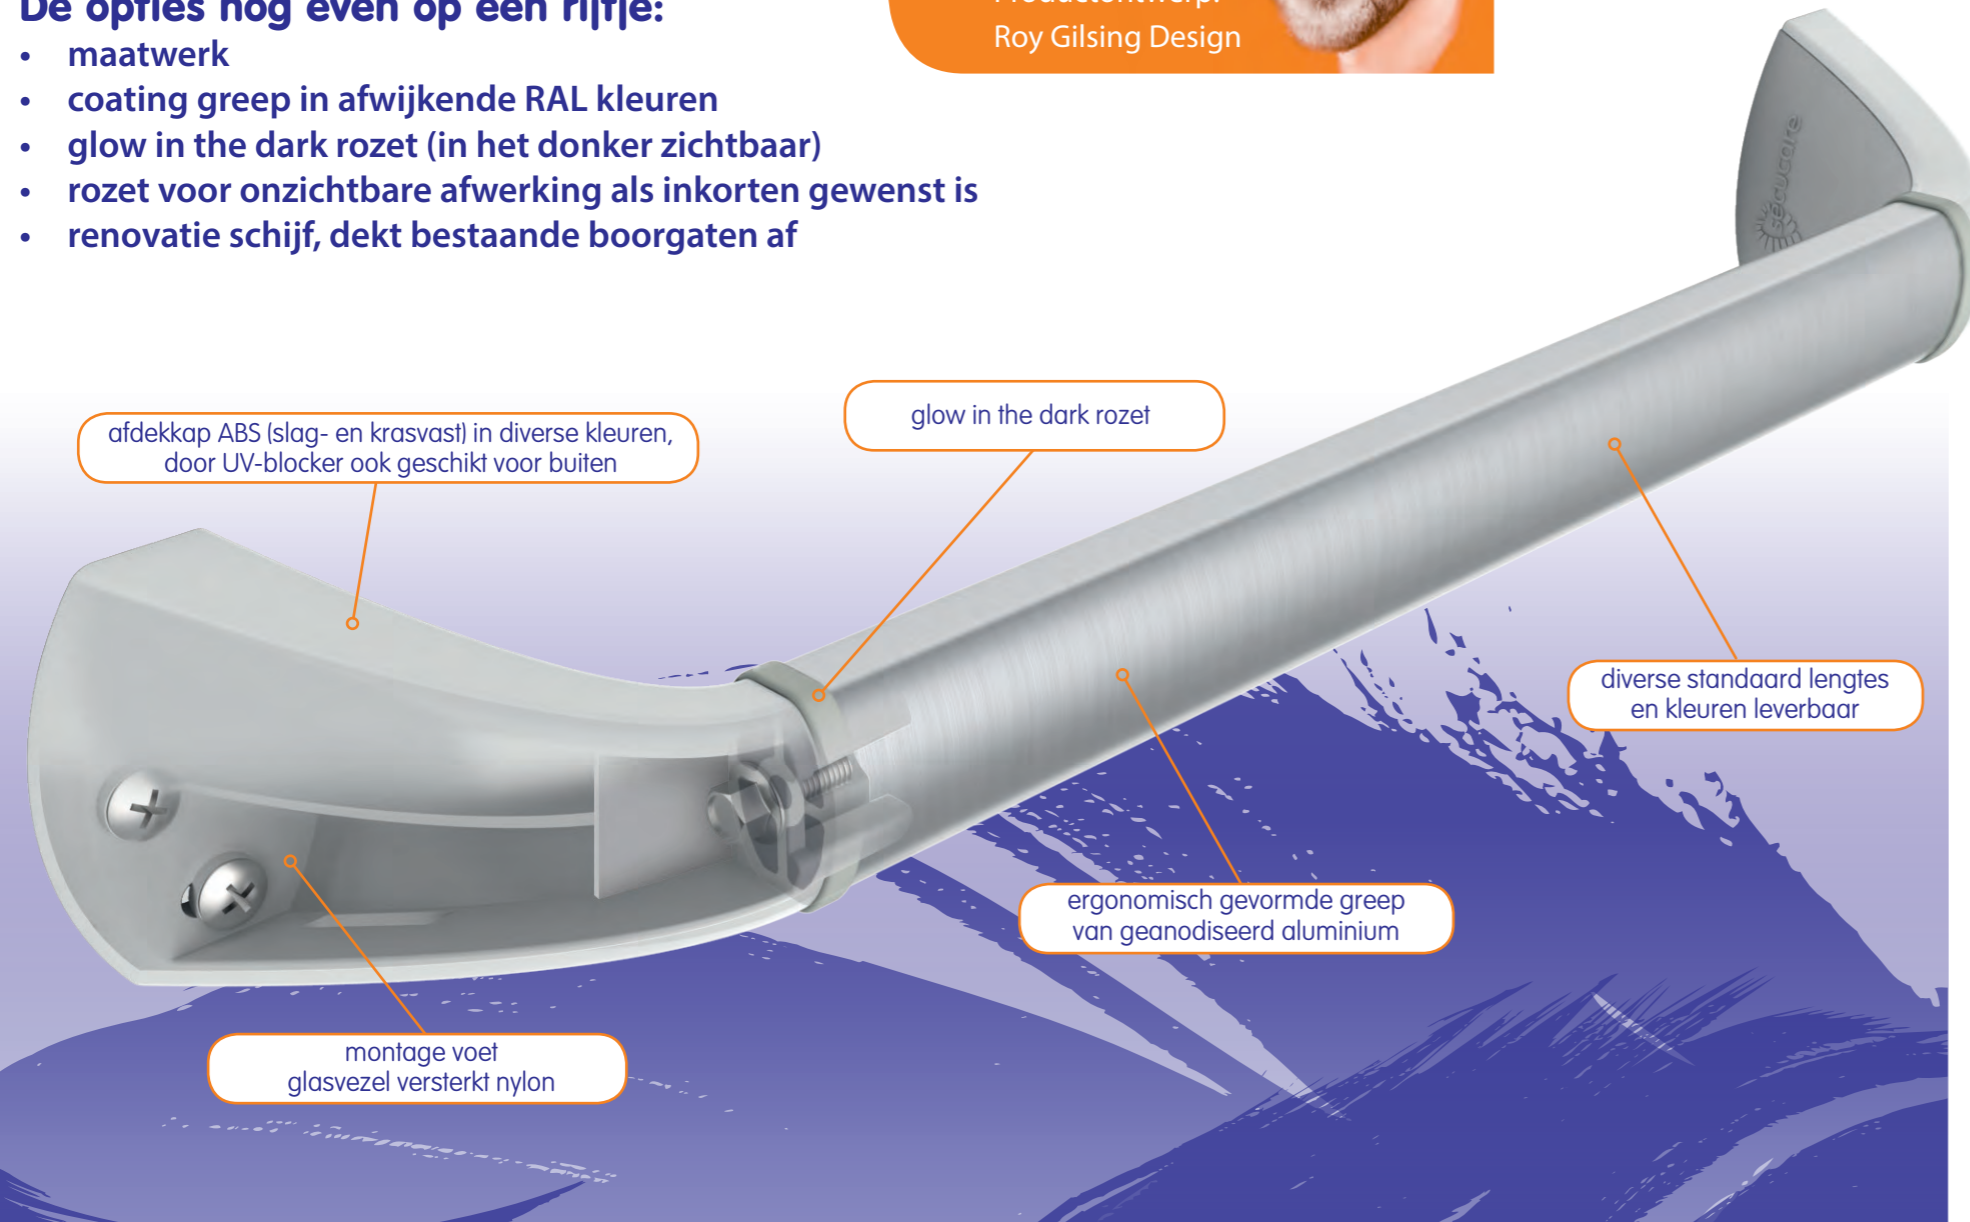

Behalve voor senioren is SecuCare ook ontwikkeld voor:

- mindervaliden
- mensen met een functiebeperking (zoals reumatische aandoeningen)
- mensen die revalideren
- langdurig zieken

“Bij dit ontwerp heb ik vooral gekeken naar een beugel die ergonomisch en tijdloos is.”

De nieuwe serie zorgbeugels van SecuCare zijn beter in alle opzichten. Zo is de greep plat ovaal, een meer ergonomische vorm dan rond. De stang wordt geleverd in veel standaard lengtes, maar kan ook ingekort worden.