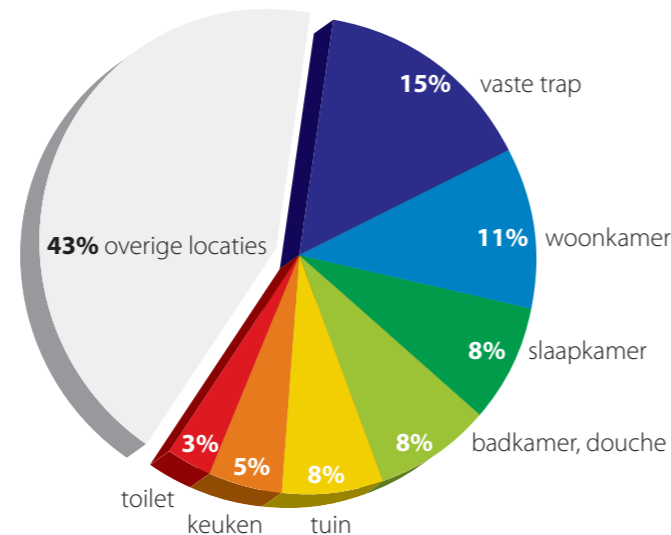

“Jaarlijks moeten duizenden ouderen naar een ziekenhuis als gevolg van een ongeval thuis of in het verkeer. Een val is verreweg het meest voorkomende ongeluk!”

Bron: Consument & Veiligheid