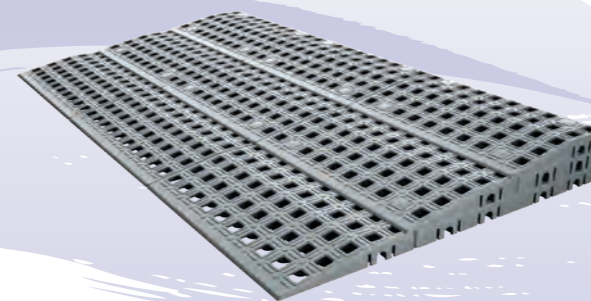

anti slip noppen meegeleverd bij buitenversie

set uitvoering	artikel nummer	toepassing
Set 3		
Breedte 75cm Hoogte 5,4cm, aanpasbaar naar 4,4cm	8025.003.01	binnen
	8025.003.50	buiten