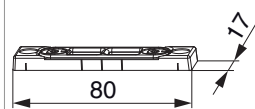

23731 - Schootsluitplaat Hout 17mm vlak ZL Maco MU

technische tekening

				No
zilver	schootsluitplaat Eurospanning 18mm 2 groeven H=6,5mm	2	100	23731