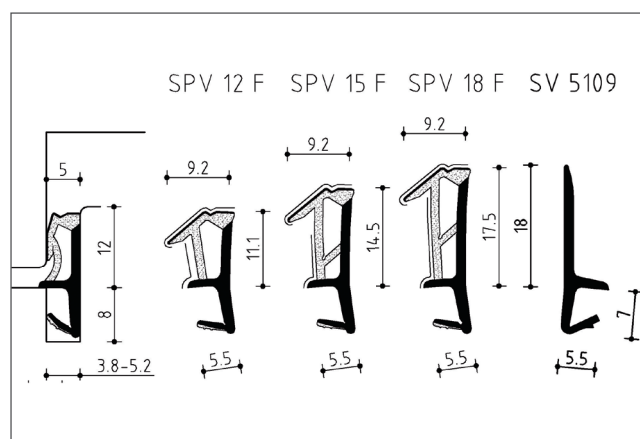

DEVENTER Profielen maakt het verschil!

DEVENTER
DICHTINGSprofielen

SPV (F)

- Voor probleemloze montage, past altijd
- Hoge uittrekweerstand
- Verlaagt de faalkosten
- Luchtdichtheid klasse 4, geschikt voor Passiefhuis
- Cradle to Cradle gecertificeerd

DEVENTER Profielen introduceert de nieuwe serie SPV (F) universeel Vario-Soft kaderdichtingsprofielen. De SPV 12, SPV 15 en SPV 18 zijn geschikt voor sponninghoogten 12, 15 en 18 mm. Vervaardigd van hoogwaardig TPE (thermo plastisch elastomeer) voor optimale dichtings- en isolatiewaarden. Het functionele gedeelte is gemaakt van gesloten cel microschuim voor een comfortabele sluitdruk. TPE is bovendien volledig recyclebaar. De serie SPV is Cradle to Cradle gecertificeerd!

De rug van hard materiaal en de nieuw ontwikkelde voetconstructie zorgen voor een probleemloze en soepele montage. De anti-rek bescherming garandeert een perfect stabiele hoekverbinding bij in verstek geknipte hoeken. De serie SPV past door de nieuwe voetconstructie perfect in een groef van 3,8 tot 5,2 mm breed. Hiermee behoren faalkosten veroorzaakt door te smalle groeven vanwege aangebrachte verfsystemen tot het verleden. Onder alle omstandigheden is de serie SPV zeer eenvoudig te monteren, met behoud van een zeer hoge uittrekweerstand. De dichtingen

zijn verkrijgbaar met of zonder schildersfolie (F) en de hoeken kunnen geknipt of gelast worden.

De serie SPV vervangt de bestaande series SV 712/715/718 en SP 7012/7015/7018, dus minder voorraad.

De serie SPV voldoet aan de hoogste luchtdichtheids klasse 4 (NEN-EN 12207) en hoogste klasse 3 'Luchtdicht bouwen' (SBRCURnet publicatie 'luchtdicht bouwen' 2013) en is hiermee geschikt voor toepassing in Passiefhuis ontwerpen. De kwaliteitsverklaring 'luchtdichting' inclusief supplement is te downloaden op www.deventer-profielen.nl