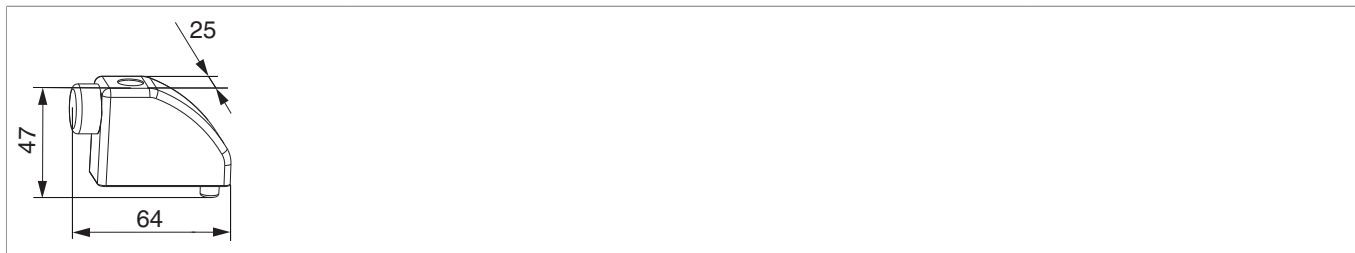

## 42278 - HS-Buffer F5 tbv greep 11L (schema D/H/F/K/E/L) HS150-400

### technische tekening

			<b>No</b>
voor afstand 23 mm	zwart	10	42278 <sup>1)</sup>

<sup>1)</sup> Per schuifraam moeten 2 stopbuffers (boven en onder) worden gebruikt.