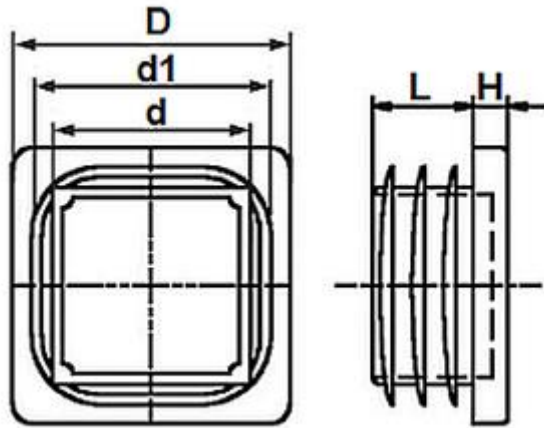

INSTEKTOP VIERKANT 50X50X1,5-2,5 ZWART

Legenda

Buisafmeting=Uitwendige kokermaat, D=Kopmaat, d=Schaftmaat, d1=Lamellenmaat, H=Hoogte kop, L=Hoogte schaft, Uitv.=Wanddikte koker

D :	50
H :	5
L :	19
d :	44.5
d1 :	49.5
Buisafm. :	50 x 50
Uitv. :	1,5-2,5
Artikel-nr. :	6105050 Z