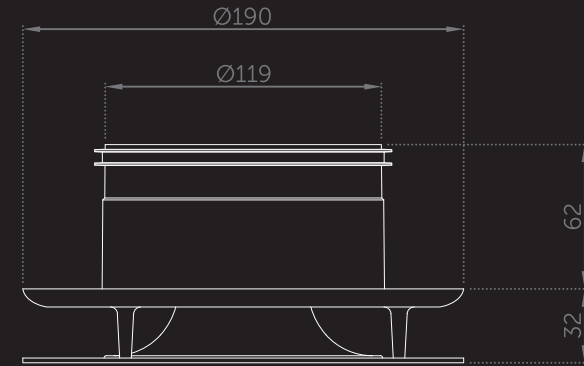

# BASISVENTIEL

HOOGWAARDIG PP-MATERIAAL

◀ TPE VOOR OPTIMALE LUCHTDICHTHEID ▶

◀ MONTAGEVEREN MONTAGERING ▶

\* montagering niet afgebeeld