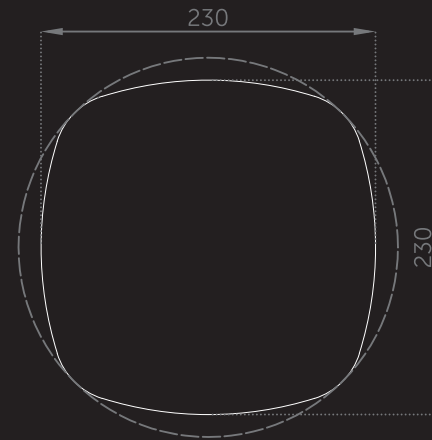

# AFDEKPLAAT

LARGE

SMALL

SQUARE

AFWERKINGSOPTIES

1

STANDAARD POEDERLAK

RAL9003