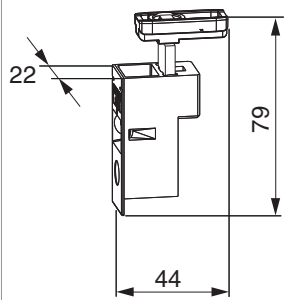

28774 - HS-Geleider Voor tbv lage bovenrail Zwart HS150-400

technische tekening

					No
bovenste geleiding espagno- letzijde	voor bovengeleiding C		zwart	20	28774

Montage