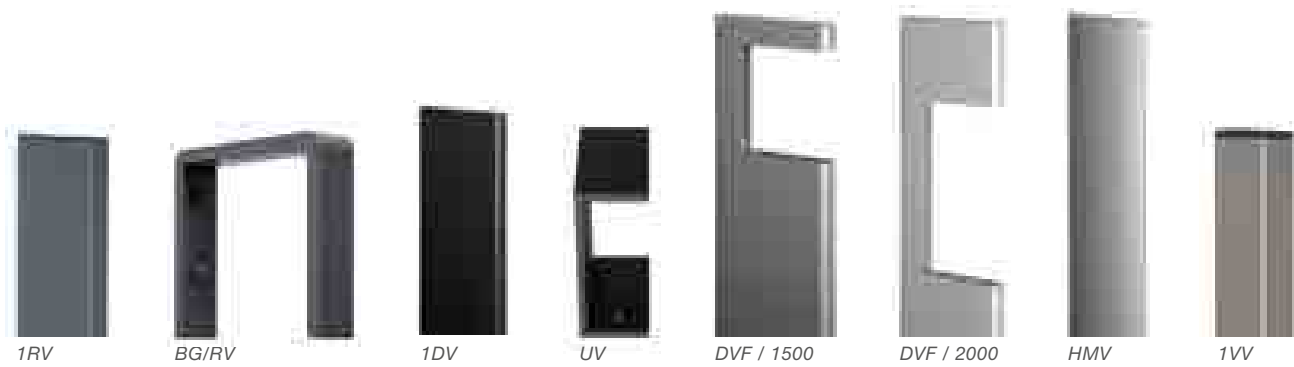

# Brievenbusvoeten

1RV	540/D, 544/D, 530	120	40	1500, 2000, 2250
2RV	540/D, 542/D, 544/D, 545/D	120	40	1500, 2000, 2250
2RV/VB	540/D, 542/D, 544/D, 545/D	120	40	1500, 2000, 2250
BG/RV	540/D, 542/D, 544/D, 545/D	120	40	1500, 2000, 2250
1DV	540/D, 542/D, 544/D, 545/D	240	40	1500, 2000, 2250
2DV	540/D, 542/D, 544/D, 545/D	240	40	1500, 2000, 2250
UV	540/D, 542/D, 544/D, 545/D	120	60	140
DVF	520, 522	240	40	1500
DVF	540, 542	240	40	2000
HMV	554	250	75	2000
1VV	530	40	40	1500
2VV	530	40	40	1500
2VV/VB	554	40	40	1500