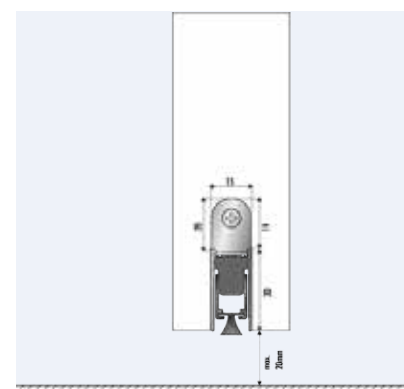

EllenMatic Brush

De valdorpel voor ruwe en oneffen vloeren

EllenMatic Brush

De EllenMatic Brush is een valdorpel met een zachte velours borstel. De valdorpel wordt enkelzijdig bediend aan de scharnierzijde en is geschikt als oplossing tegen tocht bij situaties met ruwe en oneffen vloeren.

Prestaties

- Duurzaamheid: Getest tot 1 miljoen open- en dichtbewegingen

Toepassing

- Voor plaatsing aan de onderzijde van binnen- en buitendeuren.

De voordelen van de EllenMatic Brush

- Enkelzijdige bediening aan de scharnierzijde.
- Aandrukknop met groot contactoppervlak maakt montage zonder stootplaatje mogelijk.
- Groot werkbereik door maximale slag van 20 mm.
- Loodrechte verplaatsing van het binnenwerk zonder zijwaartse beweging voor 1-2 mm afhankelijk van de slag.
- Automatische scheefstelling voor oneffen vloeren.
- De No-Break functie zorgt ervoor dat het binnenwerk terugveert als er obstakels, zoals snoeren, onder de deur liggen.
- 5 jaar garantie.

Technische specificaties	
Materiaal	Aluminium
Groefmaat	15 x 30 mm*
Afdichting	Velours borstel
Slag	20 mm
Bediening	Enkelzijdig, aan de scharnierzijde
Instelbaarheid	Handmatig verstelbare aandrukknop
Inkortbaarheid	Standaardlengten maximaal 150 mm**
Montage	Met ophangplaatjes
Minimale lengte	300 mm
Maximale lengte	1600 mm
Standaardlengten	628, 728, 828, 928, 1028, 1128 en 1228 mm
Maatwerk	Op aanvraag

*B=15 mm (-0,+0,5), H= 30 mm (-0,+1) **1128 is 100 mm inkortbaar

Scan de QR-code en bekijk de film

Elton B.V. | Postbus 5 | 9300 AA Roden
T.+31 (0)50 50 21 199 | ellen@elton.nl

Dicht Perfect.

www.elton.nl