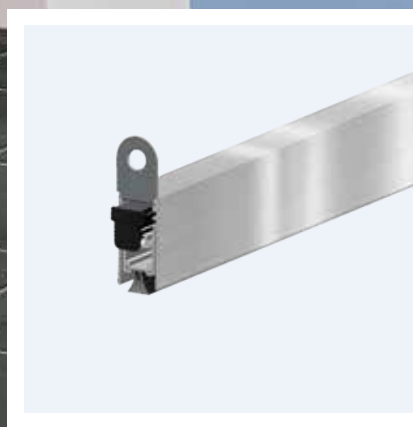

EllenMatic Brush

De valdorpel voor ruwe en oneffen vloeren

EllenMatic Brush

De EllenMatic Brush is een valdorpel met een zachte velours borstel. De valdorpel wordt enkelzijdig bediend aan de scharnierzijde en is geschikt als oplossing tegen tocht bij situaties met ruwe en oneffen vloeren.

Prestaties

- Duurzaamheid: Getest tot 1 miljoen open- en dichtbewegingen

Toepassing

- Voor plaatsing aan de onderzijde van binnen- en buitendeuren.

De voordelen van de EllenMatic Brush

- Enkelzijdige bediening aan de scharnierzijde.
- Aandrukknop met groot contactoppervlak maakt montage zonder stootplaatje mogelijk.
- Groot werkbereik door maximale slag van 20 mm.
- Loodrechte verplaatsing van het binnenwerk zonder zijwaartse beweging voor 1-2 mm afhankelijk van de slag.
- Automatische scheefstelling voor oneffen vloeren.
- De No-Break functie zorgt ervoor dat het binnenwerk terugveert als er obstakels, zoals snoeren, onder de deur liggen.
- 5 jaar garantie.

Technische specificaties	
Materiaal	Aluminium
Groefmaat	15 x 30 mm*
Afdichting	Velours borstel
Slag	20 mm
Bediening	Enkelzijdig, aan de scharnierzijde
Instelbaarheid	Handmatig verstelbare aandrukknop
Inkortbaarheid	Standaardlengten maximaal 150 mm**
Montage	Met ophangplaatjes
Minimale lengte	300 mm
Maximale lengte	1600 mm
Standaardlengten	628, 728, 828, 928, 1028, 1128 en 1228 mm
Maatwerk	Op aanvraag

*B=15 mm (-0,+0,5), H= 30 mm (-0,+1) **1128 is 100 mm inkortbaar

Scan de QR-code en bekijk de film

Elton B.V. | Postbus 5 | 9300 AA Roden
T.+31 (0)50 50 21 199 | ellen@elton.nl

Dicht Perfect.

www.elton.nl