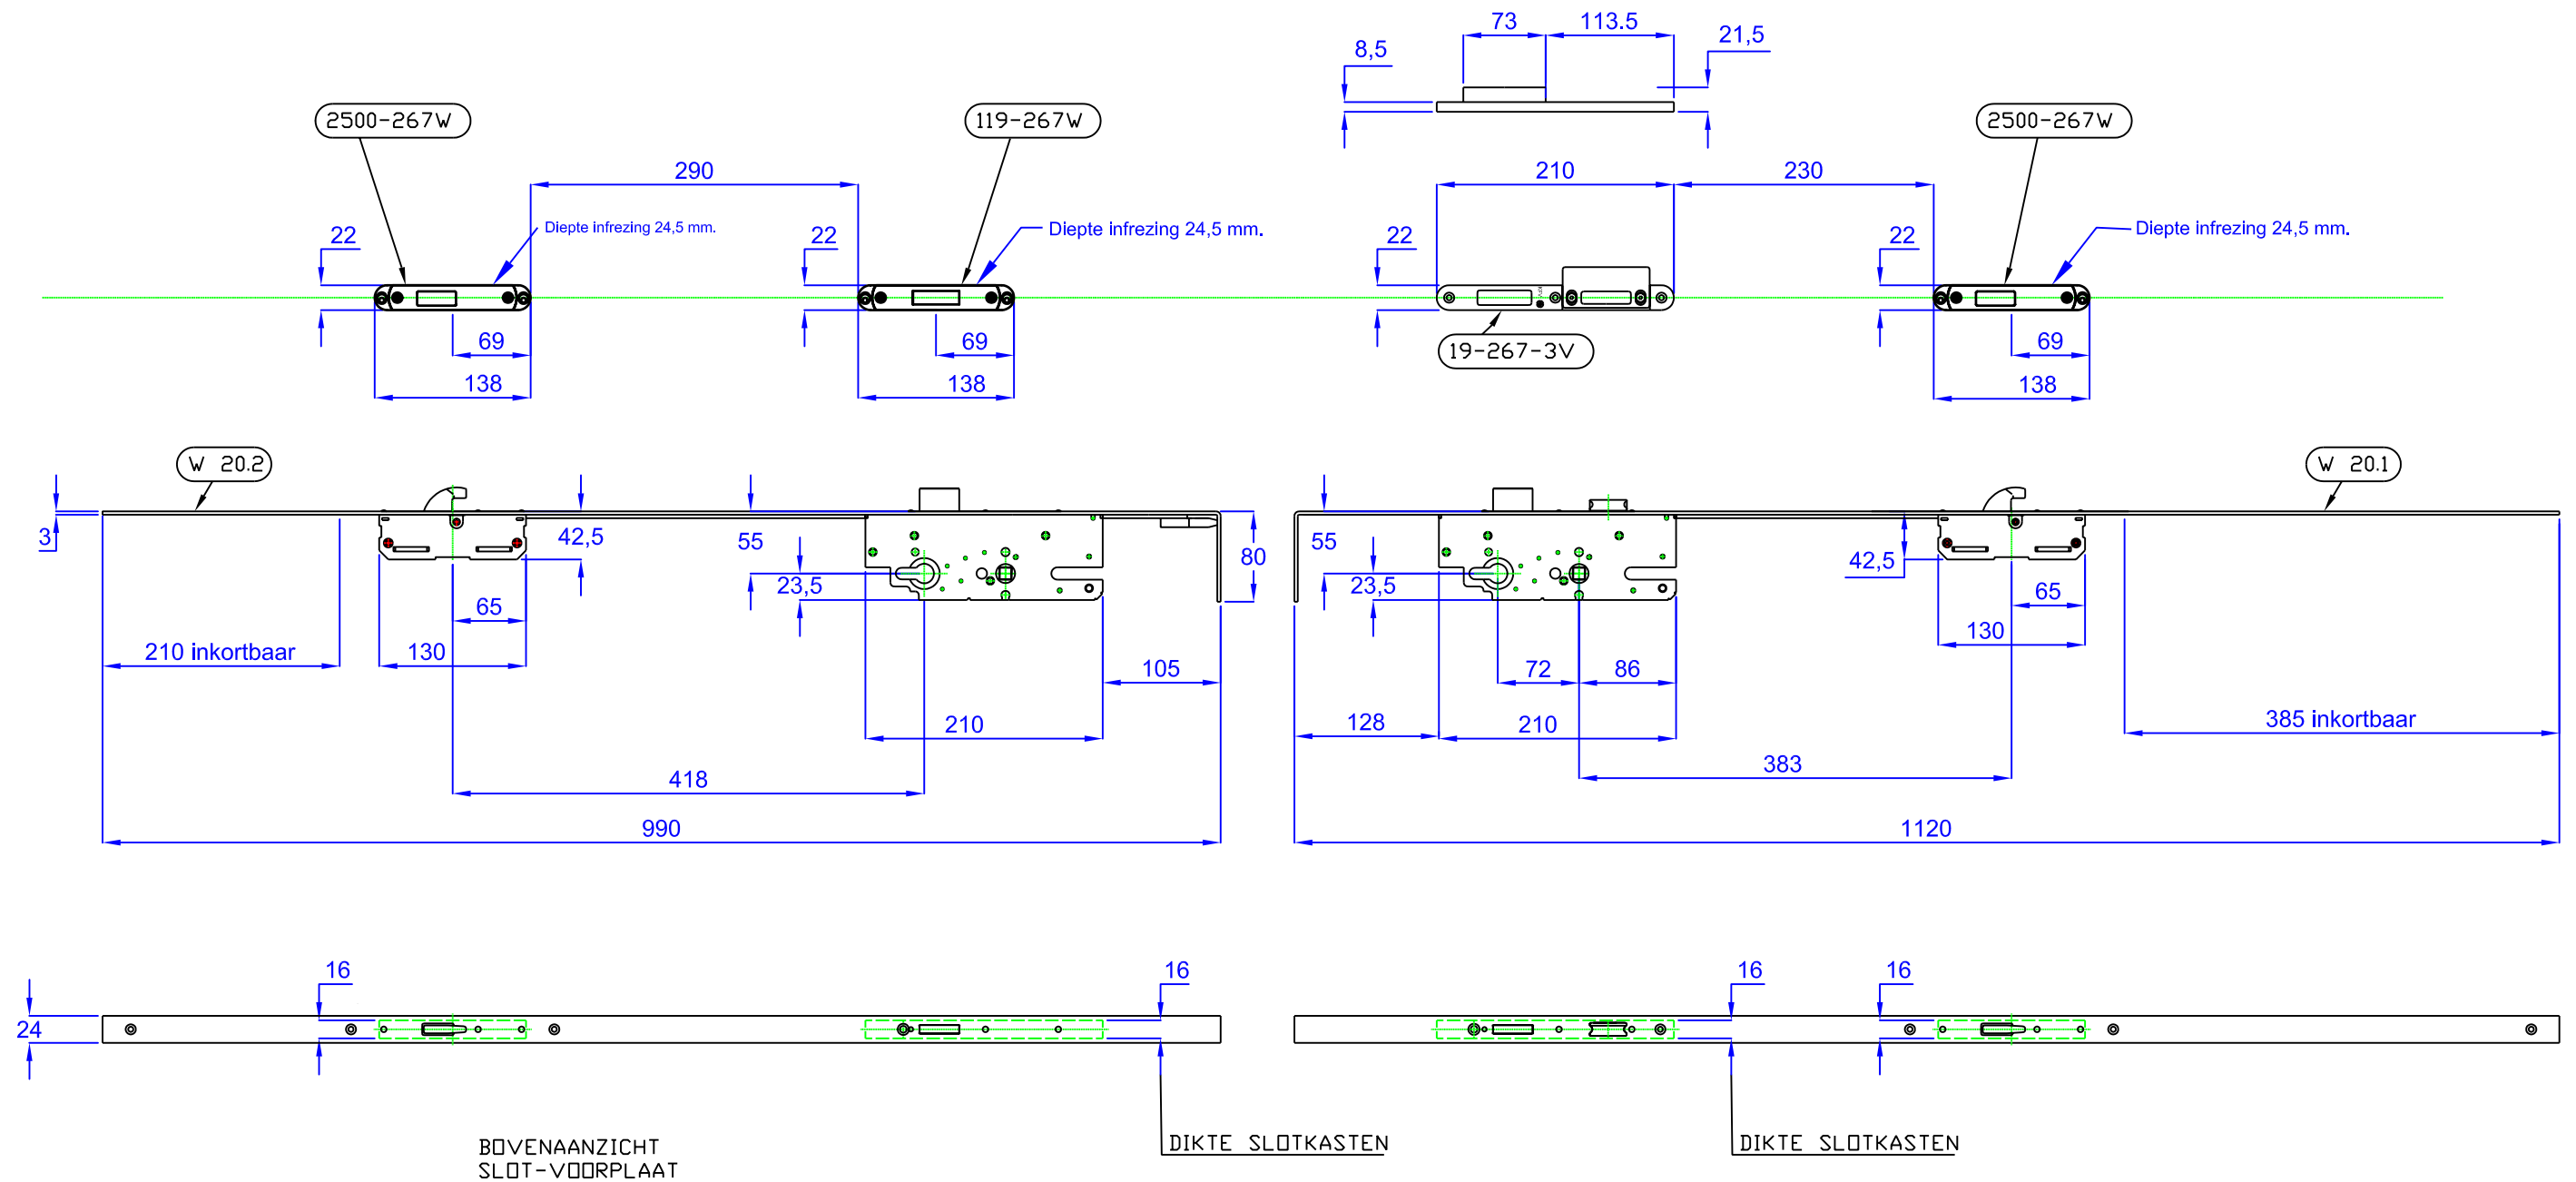

CONCEPTTEKENING

AS 2502 W20

Boerendeuren AS 2502 W20

Nr. W20-05-434466-01
Leslie Visser
20 mei 2005