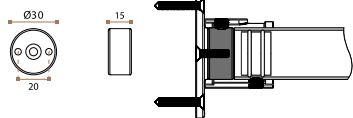

IN.09.005.1.TG

Material: EN 1.4301

Conector / Connector / Conector

RAW

11,50€

IN.23.600.30.2000 (30€)

IN.23.600.30.3000 (45€)

IN.23.600.30.1000.TB (25€)

IN.23.600.30.1000.TCO (25€)

IN.23.600.30.1000.TG (25€)

Material: EN 1.4301

Satinado / Satin / Satin

* IN.23.600.30.1000.TG

IN.09.006

Material: Aluminum

Base interior de fixação / Inner fixing base /

Base interior de fijación IN.09.004

6€

IN.09.007

Material: Aluminum

Base interior de fixação / Inner fixing base /

Base interior de fijación

6€

IN.09.008

Material: Aluminum

Reforço interior de tubo / Inner tube reinforcement / Refuerzo interior de tubo

8€

IN.09.004.1.TG

Material: EN 1.4301

Tampa de remate / Finishing cap /

Cubierta de remate RAW

12€