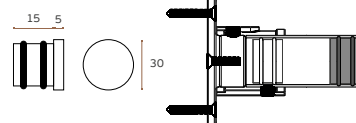

IN.09.004.1.TG

Material: EN 1.4301

Tampa de remate / Finishing cap /

Cubierta de remate RAW

12€