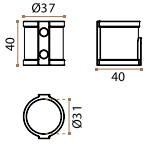

IN.09.005.1.TCO

Material: EN 1.4301

Conector / Connector / Conector
RAW

11,50€