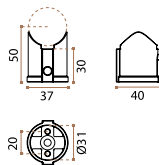

EL SISTEMA DE FIJACIÓN ES MUY FÁCIL, SÓLO TORNILLOS ALLEN HACEN EL APRIETE NECESARIO DE TODOS LOS ELEMENTOS

THINK - CONNECT - BUILD

0%

RAW
RAW / RAW

www.jnf.pt

RAW
RAW / RAW

IN.09.001
Material: EN 1.4301
Curva / Elbow / Curva
RAW

11,10€

IN.09.002
Material: EN 1.4301
União / Union / Unión
RAW

10€

IN.09.003
Material: EN 1.4301
Conector / Connector / Conector
RAW

7€

IN.09.004
Material: EN 1.4301
Base / Base / Base
RAW

8€

IN.09.005.1