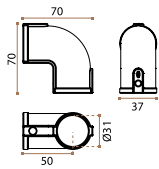

8€

TITANIUM BLACK (TB)
Titânio Negro / Titânio Negro

TITANIUM BLACK (TB)
Titânio Negro / Titânio Negro

IN.09.001.TB
Material: EN 1.4301
Curva / Elbow / Curva
RAW

16,60€

IN.09.002.TB
Material: EN 1.4301
União / Union / Unión
RAW