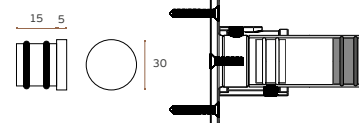

IN.09.004.1.TB
Material: EN 1.4301
Tampa de remate / Finishing cap /
Cubierta de remate RAW

12€