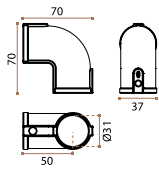

TITANIUM COPPER (TCO)
Titânio Cobre / Titânio Cobre

IN.09.001.TCO
Material: EN 1.4301
Curva / Elbow / Curva
RAW

16,60€

IN.09.002.TCO
Material: EN 1.4301
União / Union / Unión
RAW

15€

IN.09.003.TCO
Material: EN 1.4301
Conector / Connector / Conector
RAW

10,50€

IN.09.004.TCO
Material: EN 1.4301
Base / Base / Base
RAW

12€