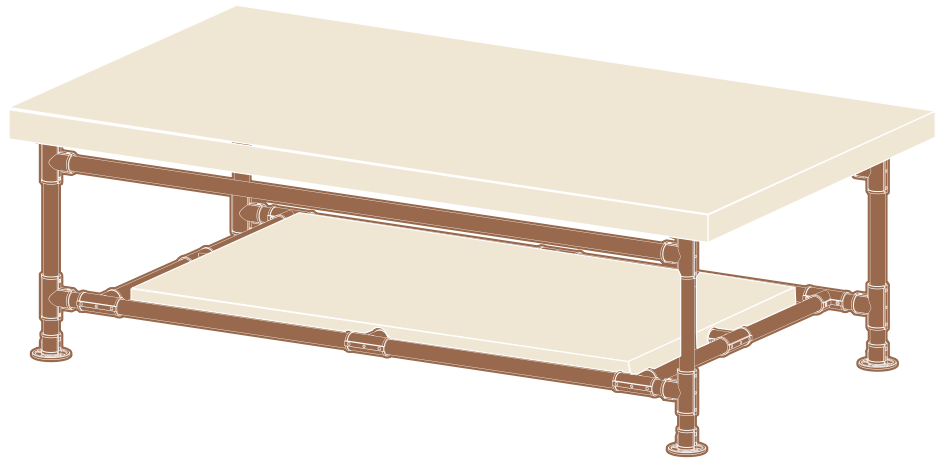

8€

IN.09.004.1.TCO

Material: EN 1.4301

Tampa de remate / Finishing cap /
Cubierta de remate RAW

12€

THINK.CONNECT.BUILD.

THINK.CONNECT.BUILD.

THINK.CONNECT.BUILD.