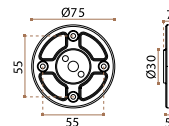

15€

IN.09.003.TB
Material: EN 1.4301
Conector / Connector / Conector
RAW

10,50€

IN.09.004.TB
Material: EN 1.4301
Base / Base / Base
RAW

12€

IN.09.005.1.TB
Material: EN 1.4301
Conector / Connector / Conector
RAW