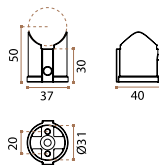

16,60€

IN.09.002.TCO
Material: EN 1.4301
União / Union / Unión
RAW

15€

IN.09.003.TCO
Material: EN 1.4301
Conector / Connector / Conector
RAW

10,50€

IN.09.004.TCO
Material: EN 1.4301
Base / Base / Base
RAW

12€