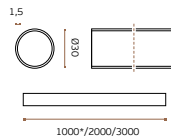

IN.23.600.30.2000 (30€)

IN.23.600.30.3000 (45€)

IN.23.600.30.1000.TB (25€)

IN.23.600.30.1000.TCO (25€)

IN.23.600.30.1000.TG (25€)

Material: EN 1.4301

Satinado / Satin / Satin

* IN.23.600.30.1000.TG