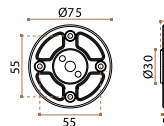

EL SISTEMA DE FIJACIÓN ES MUY FÁCIL, SÓLO TORNILLOS ALLEN HACEN EL APRIETE NECESARIO DE TODOS LOS ELEMENTOS

THINK - CONNECT - BUILD

0%

RAW
RAW / RAW

www.jnf.pt

RAW
RAW / RAW

IN.09.001
Material: EN 1.4301
Curva / Elbow / Curva
RAW

11,10€

IN.09.002
Material: EN 1.4301
União / Union / Unión
RAW

10€

IN.09.003
Material: EN 1.4301
Conector / Connector / Conector
RAW

7€

IN.09.004
Material: EN 1.4301
Base / Base / Base
RAW

8€

IN.09.005.1