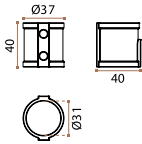

IN.09.005.1

Material: EN 1.4301

Conector / Connector / Conector
RAW

7,50€