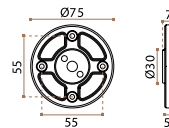

IN.09.004.TG
Material: EN 1.4301
Base / Base / Base
RAW

12€