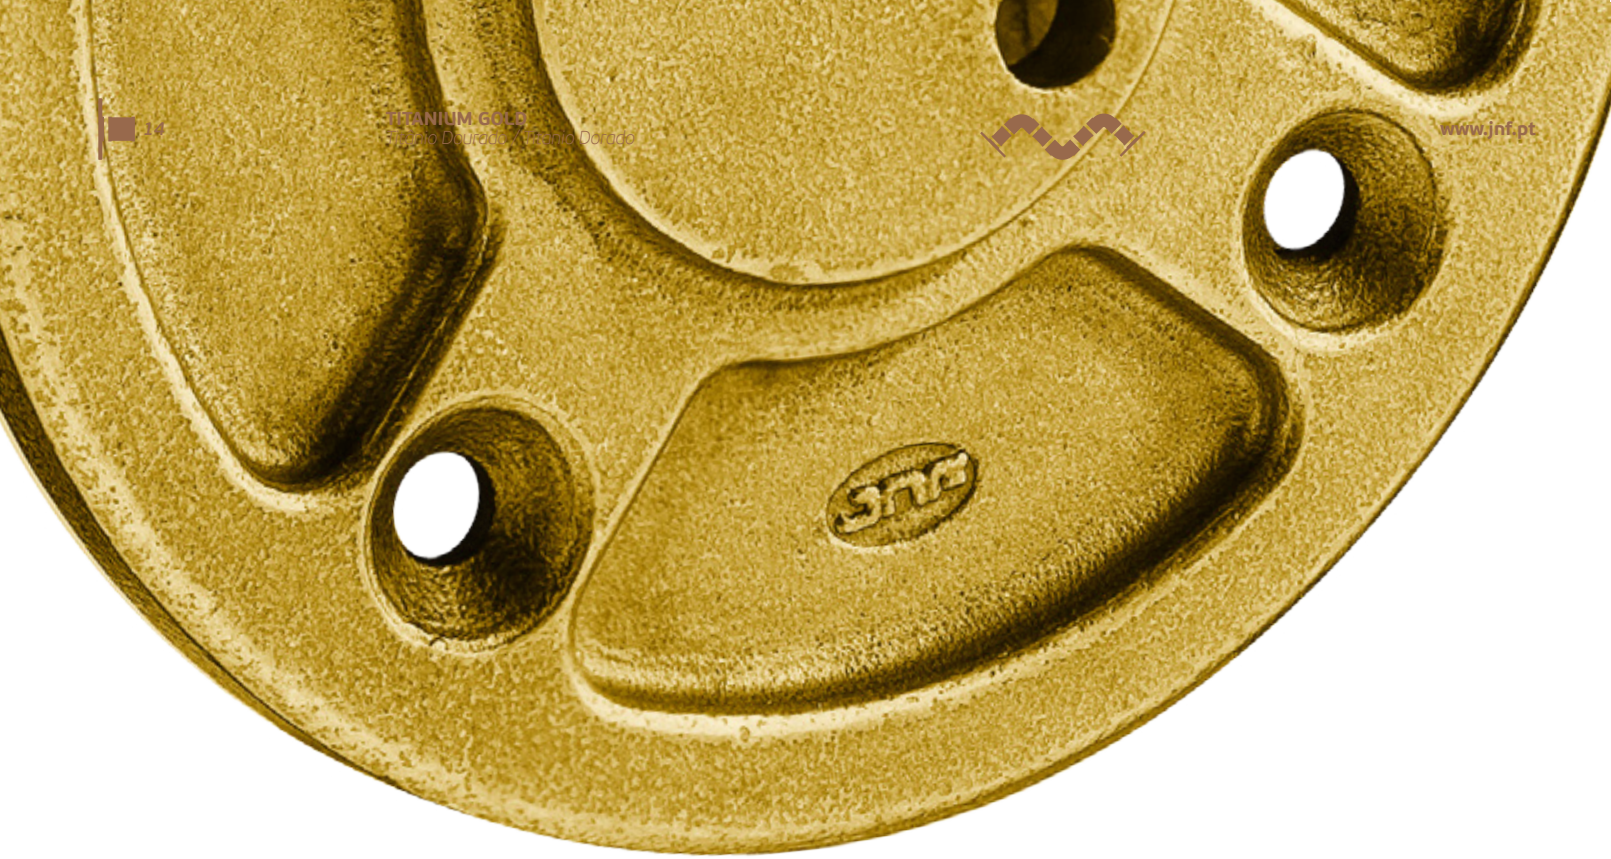

TITANIUM GOLD (TG)
Titânio Dourado / Titanio Dorado

IN.09.001.TG
Material: EN 1.4301
Curva / Elbow / Curva
RAW

16,60€

IN.09.002.TG
Material: EN 1.4301
União / Union / Unión
RAW

15€

IN.09.003.TG
Material: EN 1.4301
Conector / Connector / Conector
RAW

10,50€

IN.09.004.TG
Material: EN 1.4301
Base / Base / Base
RAW

12€