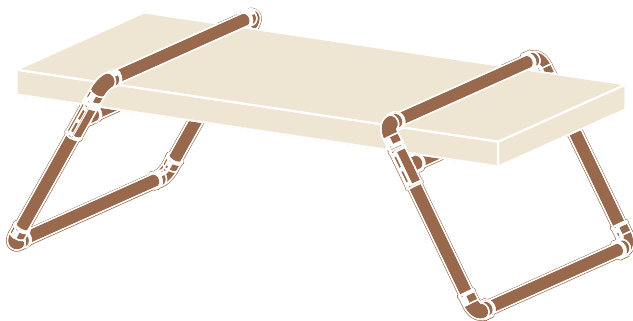

8€

IN.09.004.1.TCO

Material: EN 1.4301

Tampa de remate / Finishing cap /
Cubierta de remate RAW

12€

THINK.CONNECT.BUILD.

THINK.CONNECT.BUILD.

THINK.CONNECT.BUILD.