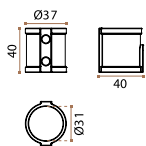

10,50€

IN.09.004.TG
Material: EN 1.4301
Base / Base / Base
RAW

12€

IN.09.005.1.TG

Material: EN 1.4301

Conector / Connector / Conector

RAW

11,50€