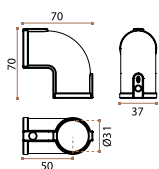

EL SISTEMA DE FIJACIÓN ES MUY FÁCIL, SÓLO TORNILLOS ALLEN HACEN EL APRIETE NECESARIO DE TODOS LOS ELEMENTOS

THINK - CONNECT - BUILD

0%

RAW
RAW / RAW

www.jnf.pt

RAW
RAW / RAW

IN.09.001
Material: EN 1.4301
Curva / Elbow / Curva
RAW

11,10€

IN.09.002
Material: EN 1.4301
União / Union / Unión
RAW

10€

IN.09.003
Material: EN 1.4301
Conector / Connector / Conector
RAW

7€

IN.09.004
Material: EN 1.4301
Base / Base / Base
RAW

8€

IN.09.005.1