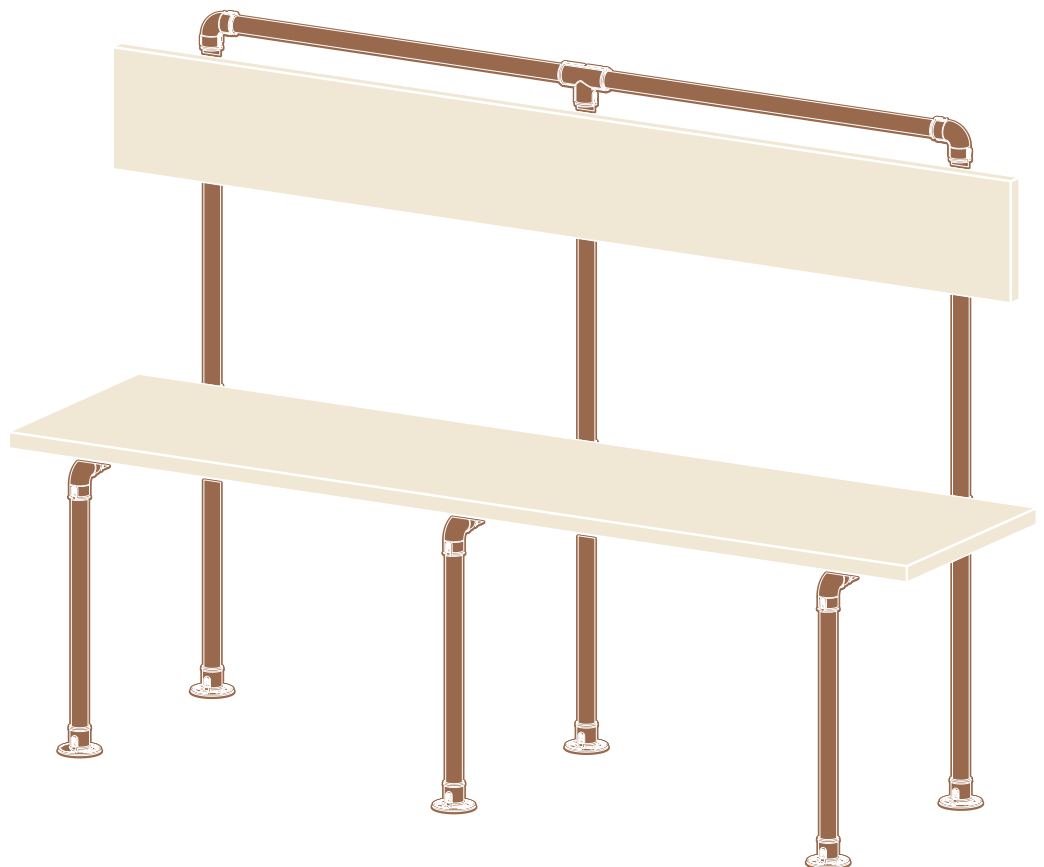

8€

IN.09.004.1.TCO

Material: EN 1.4301

Tampa de remate / Finishing cap /
Cubierta de remate RAW

12€

THINK.CONNECT.BUILD.

THINK.CONNECT.BUILD.

THINK.CONNECT.BUILD.