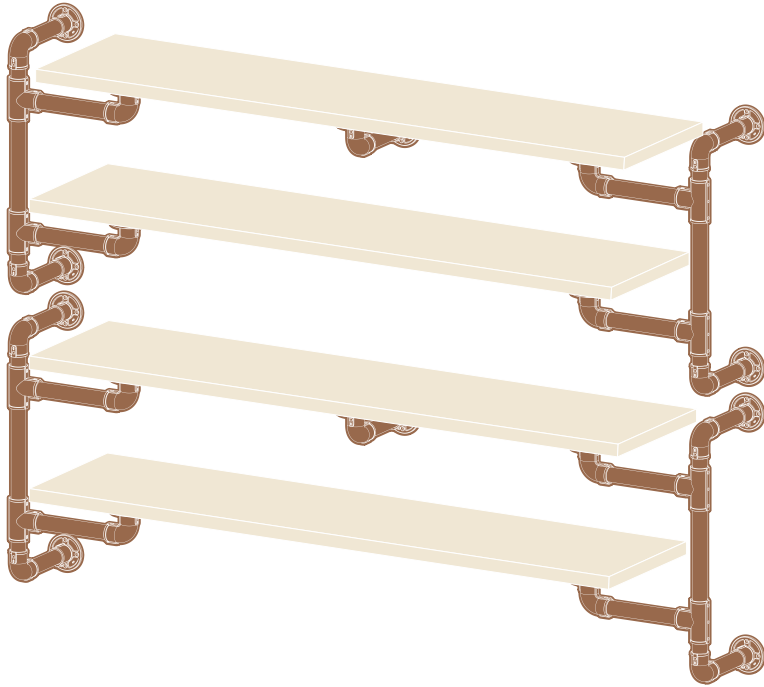

8€

IN.09.004.1.TCO

Material: EN 1.4301

Tampa de remate / Finishing cap /
Cubierta de remate RAW

12€

THINK.CONNECT.BUILD.

THINK.CONNECT.BUILD.

THINK.CONNECT.BUILD.