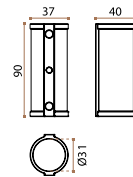

TITANIUM BLACK (TB)
Titânio Negro / Titânio Negro

IN.09.001.TB
Material: EN 1.4301
Curva / Elbow / Curva
RAW

16,60€

IN.09.002.TB
Material: EN 1.4301
União / Union / Unión
RAW

15€

IN.09.003.TB
Material: EN 1.4301
Conector / Connector / Conector
RAW

10,50€

IN.09.004.TB
Material: EN 1.4301
Base / Base / Base
RAW

12€