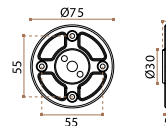

16,60€

IN.09.002.TCO
Material: EN 1.4301
União / Union / Unión
RAW

15€

IN.09.003.TCO
Material: EN 1.4301
Conector / Connector / Conector
RAW

10,50€

IN.09.004.TCO
Material: EN 1.4301
Base / Base / Base
RAW

12€