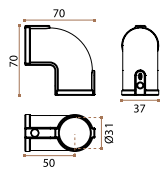

12€

TITANIUM GOLD (TG)
Titânio Dourado / Titanio Dorado

IN.09.001.TG
Material: EN 1.4301
Curva / Elbow / Curva
RAW

16,60€

IN.09.002.TG
Material: EN 1.4301
União / Union / Unión
RAW

15€

IN.09.003.TG
Material: EN 1.4301
Conector / Connector / Conector
RAW