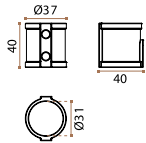

IN.09.005.1.TB
Material: EN 1.4301
Conector / Connector / Conector
RAW

11,50€