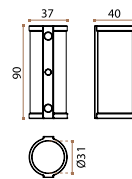

12€

TITANIUM GOLD (TG)
Titânio Dourado / Titanio Dorado

IN.09.001.TG
Material: EN 1.4301
Curva / Elbow / Curva
RAW

16,60€

IN.09.002.TG
Material: EN 1.4301
União / Union / Unión
RAW

15€

IN.09.003.TG
Material: EN 1.4301
Conector / Connector / Conector
RAW