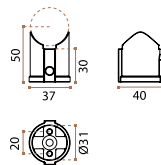

IN.09.003.TG
Material: EN 1.4301
Conector / Connector / Conector
RAW

10,50€