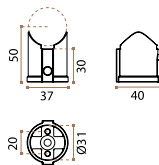

IN.09.003.TB
Material: EN 1.4301
Conector / Connector / Conector
RAW

10,50€