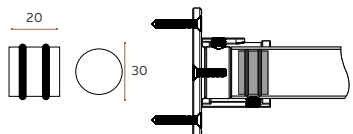

Base interior de fijación

6€

IN.09.008

Material: Aluminum

Reforço interior de tubo / Inner tube reinforcement / Refuerzo interior de tubo

8€

IN.09.004.1.TG

Material: EN 1.4301