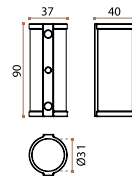

IN.09.002.TCO
Material: EN 1.4301
União / Union / Unión
RAW

15€