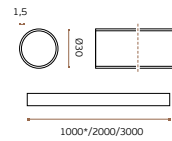

15€

IN.09.003.TB
Material: EN 1.4301
Conector / Connector / Conector
RAW

10,50€

IN.09.004.TB
Material: EN 1.4301
Base / Base / Base
RAW

12€

IN.09.005.1.TB
Material: EN 1.4301
Conector / Connector / Conector
RAW

11,50€

IN.23.600.30.2000 (30€)
IN.23.600.30.3000 (45€)
IN.23.600.30.1000.TB (25€)
IN.23.600.30.1000.TCO (25€)
IN.23.600.30.1000.TG (25€)

Material: EN 1.4301
Satinado / Satin / Satin

* IN.23.600.30.1000.TB