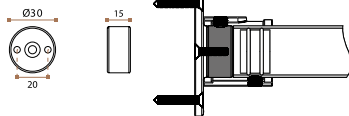

IN.09.005.1.TB
Material: EN 1.4301
Conector / Connector / Conector
RAW

11,50€

IN.23.600.30.2000 (30€)
IN.23.600.30.3000 (45€)
IN.23.600.30.1000.TB (25€)
IN.23.600.30.1000.TCO (25€)
IN.23.600.30.1000.TG (25€)

Material: EN 1.4301
Satinado / Satin / Satin

* IN.23.600.30.1000.TB

IN.09.006
Material: Aluminum
Base interior de fixação / Inner fixing base /
Base interior de fijación IN.09.004

6€

IN.09.007
Material: Aluminum
Base interior de fixação / Inner fixing base /
Base interior de fijación

6€

IN.09.008
Material: Aluminum
Reforço interior de tubo / Inner tube
reinforcement / Refuerzo interior de tubo

8€

IN.09.004.1.TB
Material: EN 1.4301
Tampa de remate / Finishing cap /
Cubierta de remate RAW

12€