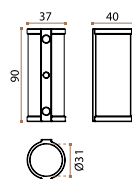

IN.09.002
Material: EN 1.4301
União / Union / Unión
RAW

10€