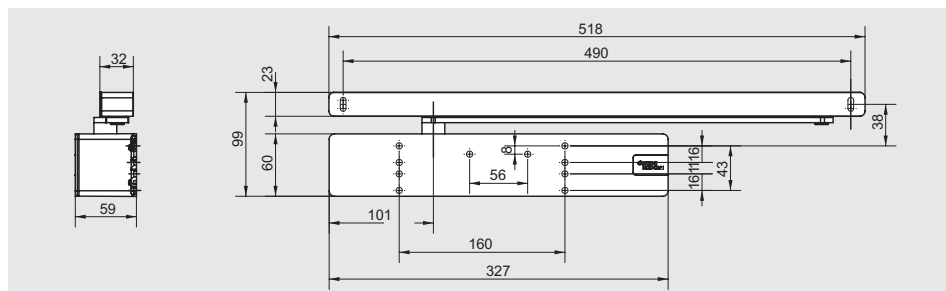

Vier montagetypes, één deurdranger

1. Deurbladmontage aan scharnierzijde

2. Kozijndorpelmontage aan scharnierzijde

3. Kozijndorpelmontage aan tegenscharnierzijde

4. Deurbladmontage aan tegenscharnierzijde

TS 98 XEA zilver (P 600)

TS 98 XEA goud (P 750)

G-N XEA zwart (P 190)
TS 98 XEA wit (P 100)

G-N XEA zwart (P 190)
TS 98 XEA zilver (P 600)

TS 98 XEA zwart (P 190)

Gegevens en kenmerken		EN 1-6
Deurgewicht (niet in combinatie met de in de glijarm geïntegreerde elektromechanische vastzetinrichting)	≤ 300 kg	●
Standaard deuren, brand- en rookwerende deuren*	≤ 1.400 mm	●
Buitendeuren, naar buiten openend*	≤ 1.400 mm	●
Eénzelfde type voor DIN-linkse en DIN-rechtse deuren		●
Sluitkracht traploos instelbaar aan de voorzijde, met behulp van een draadloze schroefmachine		●
Traploos regelbare sluitsnelheid met behulp van een regelventiel	70° - 15°	●
Extra regelbare eindslag, voor een praktisch geluidloze sluitwerking	15° - 0°	●
Traploos regelbare eindslag met behulp van een regelventiel	7° - 0°	●
Regelbare openingsdemping (BC)	60° - 90°	●
Traploos regelbare sluitvertraging (DC), instelbaar met regelventiel	180° - 70°	●
Mechanische vastzetinrichting (niet voor brand- en rookwerende deuren)		○
Afmetingen in mm	Breedte Diepte Hoogte	327 59 60
Barrièrevrije toegankelijkheid, volgens de normen DIN SPEC 1104; CEN/TR 15894		●
Maximale openingsweerstand volgens de DIN 18040-norm bij een deurbreedte tot		1.250 mm