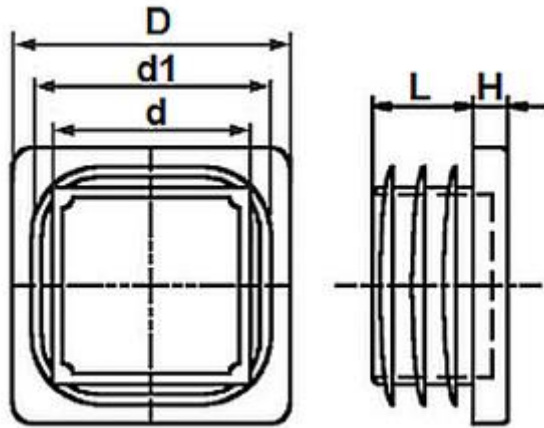

INSTEKTOP VIERKANT 20X20X1,0-2,0 ZWART

Legenda

Buisafmeting=Uitwendige kokermaat, D=Kopmaat, d=Schaftmaat, d1=Lamellenmaat, H=Hoogte kop, L=Hoogte schaft, Uitv.=Wanddikte koker

| | |
|---------------|-----------|
| D : | 20 |
| H : | 5 |
| L : | 12 |
| d : | 15 |
| d1 : | 19 |
| Buisafm. : | 20 x 20 |
| Uitv. : | 1,0-2,0 |
| Artikel-nr. : | 6102020 Z |