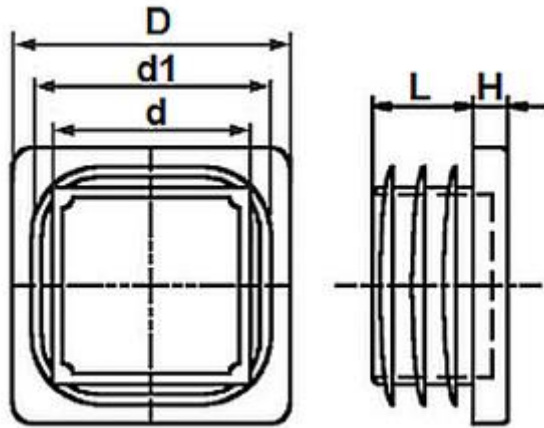

INSTEKTOP VIERKANT 30X30X1,0-2,0 ZWART

Legenda

Buisafmeting=Uitwendige kokermaat, D=Kopmaat, d=Schaftmaat, d1=Lamellenmaat, H=Hoogte kop, L=Hoogte schaft, Uitv.=Wanddikte koker

D :	30
H :	5
L :	13.5
d :	24.6
d1 :	29
Buisafm. :	30 x 30
Uitv. :	1,0-2,0
Artikel-nr. :	6103030 Z