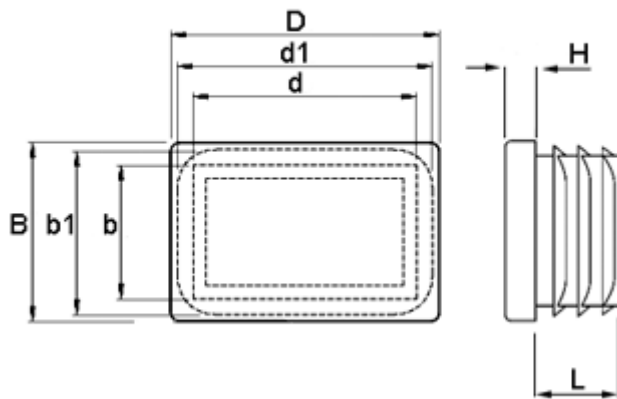

INSTEKTOP 40X20X1,0-2,0 ZWART

Legenda

B=Kopbreedte, Buisafmeting=Uitwendige kokermaat, H=Schafthoogte, h=Kophoogte, L=Koplengte, Uitv.=Wanddikte koker

D :	40
H :	4.6
B :	20
L :	13.9
b :	14.8
d :	35.1
d1 :	38.2
b1 :	17.9
Buisafm. :	40 x 20
Uitv. :	1,0-2,0
Artikel-nr. :	6204020 Z