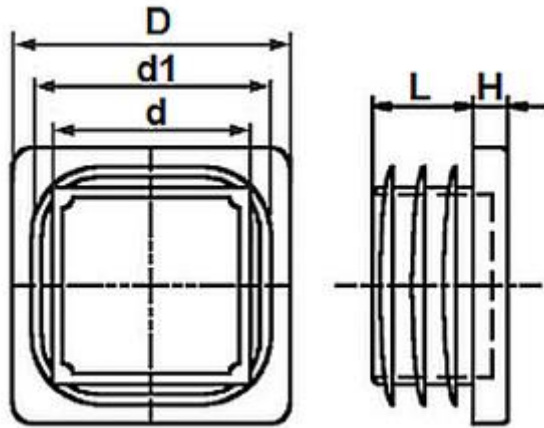

INSTEKTOP VIERKANT 35X35X1,0-2,0 ZWART

Legenda

Buisafmeting=Uitwendige kokermaat, D=Kopmaat, d=Schaftmaat, d1=Lamellenmaat, H=Hoogte kop, L=Hoogte schaft, Uitv.=Wanddikte koker

D :	35
H :	5
L :	14.5
d :	27.8
d1 :	34
Buisafm. :	35 x 35
Uitv. :	1,0-2,0
Artikel-nr. :	6103535 Z