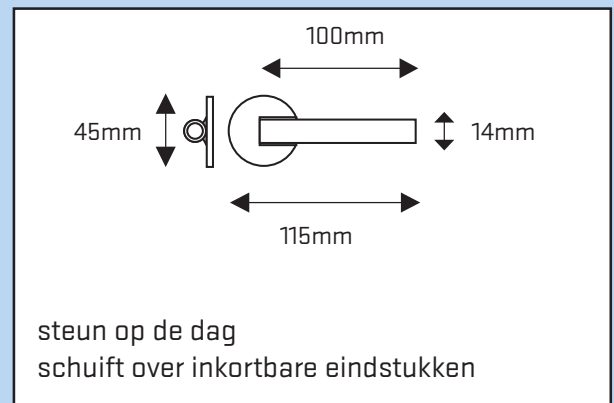

montage in hout

In de dag montage

1. Bepaal de dagmaat van het raam. Dit is de ruimte tussen het kozijn.
2. Trek van de dagmaat 15mm af en maak het traliewerk op maat (m.b.v. metaalzaag). Zie hieronder voor montage van de steunen.

op de dag montage

1. Bepaal de dagmaat van het raam en maak het traliewerk op deze maat (m.b.v. metaalzaag). Zie hieronder voor montage van de steunen.

montage steunen

3. Schuif de montagesteunen op het traliewerk en markeer de montage gaten.
  Boor deze voor met een 2mm houtboor, bij hardhout 3 of 4mm. Bij montage in kunststof niet voorboren.
4. Bevestig de SecuBar Combi 4 met de bijgeleverde schroeven. Vóór de montage dient u de schroeven te voorzien van de transparante ringetjes t.b.v. de afdekdopjes (zie afbeelding). Na montage schroefkoppen opvullen met staalplamuur of kruiskopgleuf kapot boren zodat de schroeven niet meer te verwijderen zijn.

montage in kunststof

Hiervoor dienen zelfborende plaatschroeven 4,8x45mm gebruikt te worden (artikelnummer: 1010.049.001 in de dag, 1010.049.002 op de dag). Deze kunt u via uw winkelier bij Secu bestellen. Het is belangrijk dat de draadgang volledig in de stalen verstevigingskern van het kunststof kozijn plaatsvindt. Wij adviseren u verder contact op te nemen met de leverancier van het kunststof kozijn in verband met de garantie en de verschroefing in de stalen kern.

Benodigd voor montage

Neem bij vragen contact op met:

SecuProducts BV • Luzernestraat 29 • 2153 GM • Nieuw-Venep
Tel.: 0252 - 62 09 01 • E-mail: info@secu.nl • www.secu.nl