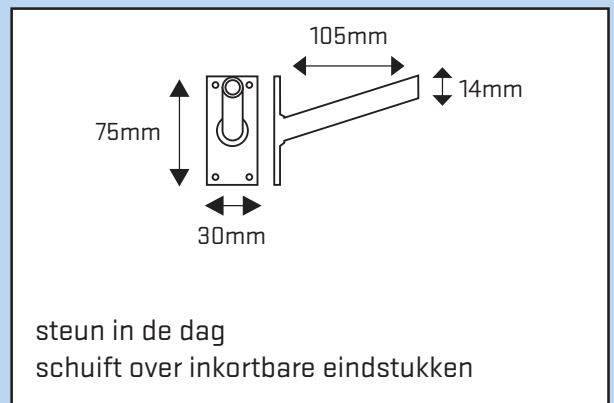

montage in hout

In de dag montage

1. Bepaal de dagmaat van het raam. Dit is de ruimte tussen het kozijn.
2. Trek van de dagmaat 15mm af en maak het traliewerk op maat (m.b.v. metaalzaag). Zie hieronder voor montage van de steunen.

op de dag montage

1. Bepaal de dagmaat van het raam en maak het traliewerk op deze maat (m.b.v. metaalzaag). Zie hieronder voor montage van de steunen.

montage steunen

3. Schuif de montagesteunen op het traliewerk en markeer de montage gaten.
  Boor deze voor met een 2mm houtboor, bij hardhout 3 of 4mm. Bij montage in kunststof niet voorboren.
4. Bevestig de SecuBar Combi 4 met de bijgeleverde schroeven. Vóór de montage dient u de schroeven te voorzien van de transparante ringetjes t.b.v. de afdekdopjes (zie afbeelding). Na montage schroefkoppen opvullen met staalplamuur of kruiskopgleuf kapot boren zodat de schroeven niet meer te verwijderen zijn.

montage in kunststof

Hiervoor dienen zelfborende plaatschroeven 4,8x45mm gebruikt te worden (artikelnummer: 1010.049.001 in de dag, 1010.049.002 op de dag). Deze kunt u via uw winkelier bij Secu bestellen. Het is belangrijk dat de draadgang volledig in de stalen verstevigingskern van het kunststof kozijn plaatsvindt. Wij adviseren u verder contact op te nemen met de leverancier van het kunststof kozijn in verband met de garantie en de verschroefing in de stalen kern.

Benodigd voor montage

Neem bij vragen contact op met:

SecuProducts BV • Luzernestraat 29 • 2153 GM • Nieuw-Venep
Tel.: 0252 - 62 09 01 • E-mail: info@secu.nl • www.secu.nl