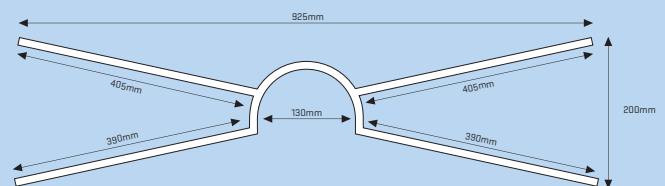

montage in hout

In de dag montage

1. Bepaal de dagmaat van het raam. Dit is de ruimte tussen het kozijn.
2. Trek van de dagmaat 15mm af en maak het traliewerk op maat (m.b.v. metaalzaag). Zie hieronder voor montage van de steunen.

op de dag montage

1. Bepaal de dagmaat van het raam en maak het traliewerk op deze maat (m.b.v. metaalzaag). Zie hieronder voor montage van de steunen.

montage steunen

3. Schuif de montagesteunen op het traliewerk en markeer de montage gaten.
  Boor deze voor met een 2mm houtboor, bij hardhout 3 of 4mm. Bij montage in kunststof niet voorboren.
4. Bevestig de SecuBar Combi 4 met de bijgeleverde schroeven. Vóór de montage dient u de schroeven te voorzien van de transparante ringetjes t.b.v. de afdekdopjes (zie afbeelding). Na montage schroefkoppen opvullen met staalplamuur of kruiskopgleuf kapot boren zodat de schroeven niet meer te verwijderen zijn.

montage in kunststof

Hiervoor dienen zelfborende plaatschroeven 4,8x45mm gebruikt te worden (artikelnummer: 1010.049.001 in de dag, 1010.049.002 op de dag). Deze kunt u via uw winkelier bij Secu bestellen. Het is belangrijk dat de draadgang volledig in de stalen verstevigingskern van het kunststof kozijn plaatsvindt. Wij adviseren u verder contact op te nemen met de leverancier van het kunststof kozijn in verband met de garantie en de verschroefing in de stalen kern.

Benodigd voor montage

Neem bij vragen contact op met:

SecuProducts BV • Luzernestraat 29 • 2153 GM • Nieuw-Venep
Tel.: 0252 - 62 09 01 • E-mail: info@secu.nl • www.secu.nl