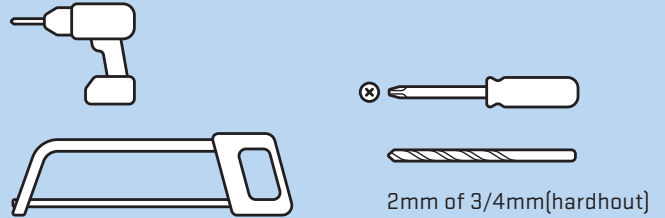

montage in hout

In de dag montage

1. Bepaal de dagmaat van het raam. Dit is de ruimte tussen het kozijn.
2. Trek van de dagmaat 15mm af en maak het traliewerk op maat (m.b.v. metaalzaag). Zie hieronder voor montage van de steunen.

op de dag montage

1. Bepaal de dagmaat van het raam en maak het traliewerk op deze maat (m.b.v. metaalzaag). Zie hieronder voor montage van de steunen.

montage steunen

3. Schuif de montagesteunen op het traliewerk en markeer de montage gaten.
  Boor deze voor met een 2mm houtboor, bij hardhout 3 of 4mm. Bij montage in kunststof niet voorboren.
4. Bevestig de SecuBar Combi 4 met de bijgeleverde schroeven. Vóór de montage dient u de schroeven te voorzien van de transparante ringetjes t.b.v. de afdekdopjes (zie afbeelding). Na montage schroefkoppen opvullen met staalplamuur of kruiskopgleuf kapot boren zodat de schroeven niet meer te verwijderen zijn.

montage in kunststof

Hiervoor dienen zelfborende plaatschroeven 4,8x45mm gebruikt te worden (artikelnummer: 1010.049.001 in de dag, 1010.049.002 op de dag). Deze kunt u via uw winkelier bij Secu bestellen. Het is belangrijk dat de draadgang volledig in de stalen verstevigingskern van het kunststof kozijn plaatsvindt. Wij adviseren u verder contact op te nemen met de leverancier van het kunststof kozijn in verband met de garantie en de verschroefing in de stalen kern.

Benodigd voor montage

Neem bij vragen contact op met:

SecuProducts BV • Luzernestraat 29 • 2153 GM • Nieuw-Venep
Tel.: 0252 - 62 09 01 • E-mail: info@secu.nl • www.secu.nl