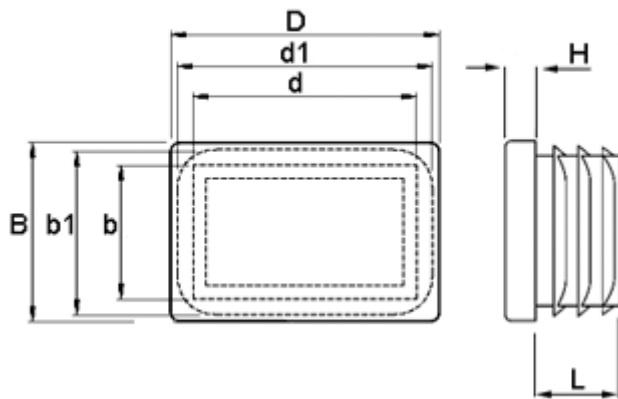

INSTEKTOP 40X25X1,0-2,0 ZWART

Legenda

B=Kopbreedte, Buisafmeting=Uitwendige kokermaat, H=Schafthoogte, h=Kophoogte, L=Koplengte, Uitv.=Wanddikte koker

D :	39.8
H :	4.8
B :	24.8
L :	11.7
b :	19.3
d :	35.3
d1 :	39.1
b1 :	23.1
Buisafm. :	40 x 25
Uitv. :	1,0-2,0
Artikel-nr. :	6204025 Z