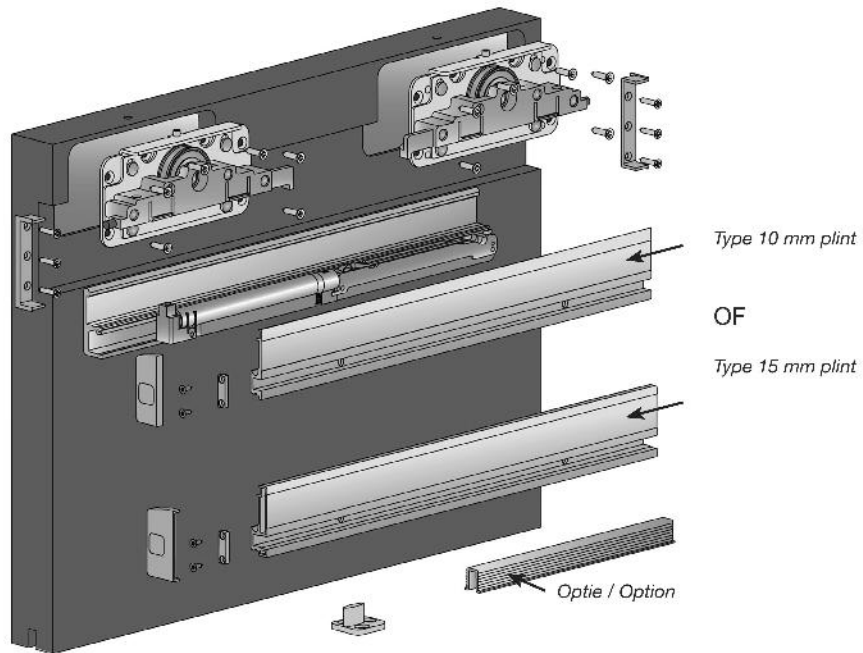

Onderdelen argenta® slide linea

Versie met "Slow Stop" railbuffer

Versie met "Standaard" railbuffer

Technische specificaties

Het *argenta® slide linea* opbouw schuifdeurbeslag voor binnendeuren is geschikt voor houten binnen deuren van max. 80 kg en min. deurdikte 28 mm.

Bij bestelling aangeven wat de dikte van de plint is: 10 of 15 mm

De Slow Stop zal zichzelf kalibreren tijdens de installatie wanneer men het paneel voor de eerste keer opent en sluit.

Handleiding

Installatie van de geleidingsprofielen

Bevestig het geleidingsprofiel aan de muur

Plaats het afdekprofiel over het geleidingsprofiel

Plaats de Slow Stop of Standaard stop en schroef het eindstuk vast

Plaats de eindkappen

Vorbereiden van het deurpaneel

Bevestig de rolemlementen en de zijdelingse geleidingen

Handleiding

Installatie van het deurpaneel aan de muur

Haak het deurpaneel over het geleidingsprofiel

Regel het rolsysteem in punt B

Zet de vijzen vast in punt A en regel de geleiders in punt B