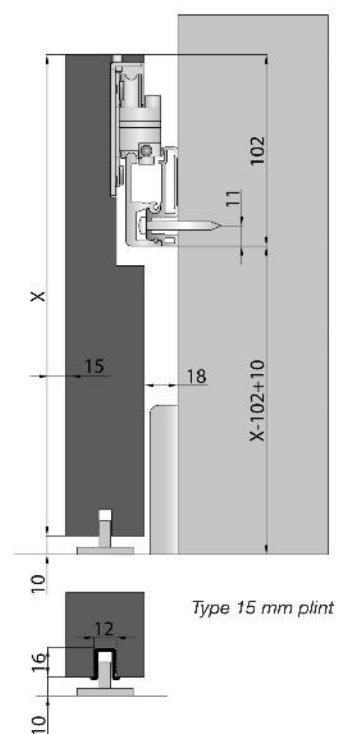

Onderdelen argenta® slide linea

Versie met "Slow Stop" railbuffer

Versie met "Standaard" railbuffer

Technische specificaties

Het *argenta® slide linea* opbouw schuifdeurbeslag voor binnendeuren is geschikt voor houten binnen deuren van max. 80 kg en min. deurdikte 28 mm.

Bij bestelling aangeven wat de dikte van de plint is: 10 of 15 mm

De Slow Stop zal zichzelf kalibreren tijdens de installatie wanneer men het paneel voor de eerste keer opent en sluit.

Handleiding

Installatie van de geleidingsprofielen

Bevestig de rolemlementen en de zijdelingse geleidingen

Handleiding

Installatie van het deurpaneel aan de muur

Haak het deurpaneel over het geleidingsprofiel

Regel het rolsysteem in punt B

Zet de vijzen vast in punt A en regel de geleiders in punt B