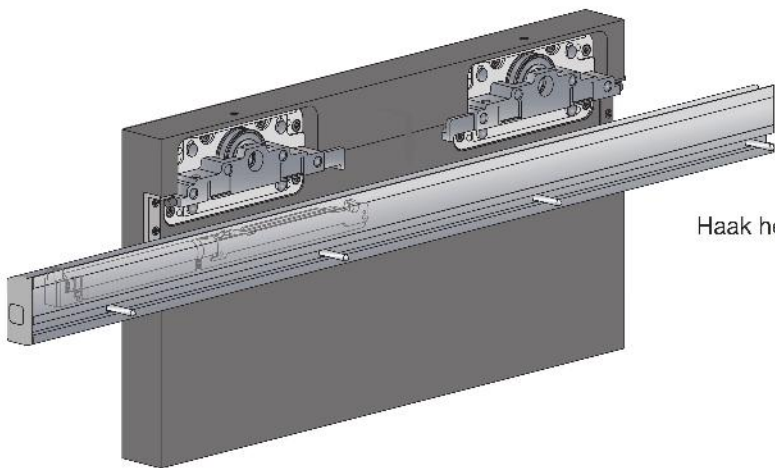

Onderdelen argenta® slide linea

Versie met "Slow Stop" railbuffer

Versie met "Standaard" railbuffer

Technische specificaties

Het *argenta® slide linea* opbouw schuifdeurbeslag voor binnendeuren is geschikt voor houten binnen deuren van max. 80 kg en min. deurdikte 28 mm.

Bij bestelling aangeven wat de dikte van de plint is: 10 of 15 mm

De Slow Stop zal zichzelf kalibreren tijdens de installatie wanneer men het paneel voor de eerste keer opent en sluit.

Handleiding

Installatie van de geleidingsprofielen

Bevestig het geleidingsprofiel aan de muur

Plaats het afdekprofiel over het geleidingsprofiel

Plaats de Slow Stop of Standaard stop en schroef het eindstuk vast

Plaats de eindkappen

Vorbereiden van het deurpaneel

Bevestig de rolemlementen en de zijdelingse geleidingen

Handleiding

Installatie van het deurpaneel aan de muur

Haak het deurpaneel over het geleidingsprofiel

Regel het rolsysteem in punt B

Zet de vijzen vast in punt A en regel de geleiders in punt B