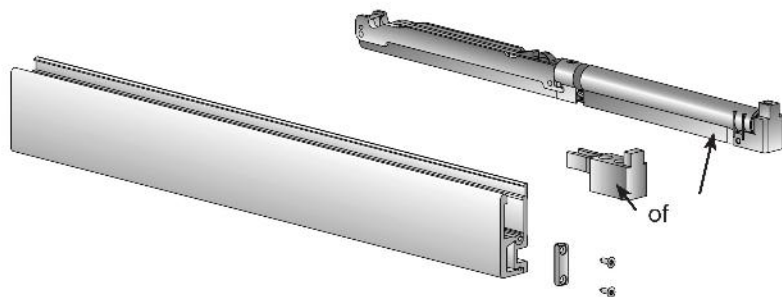

Onderdelen argenta® slide linea

Versie met "Slow Stop" railbuffer

Versie met "Standaard" railbuffer

Technische specificaties

Het *argenta® slide linea* opbouw schuifdeurbeslag voor binnendeuren is geschikt voor houten binnen deuren van max. 80 kg en min. deurdikte 28 mm.

Bij bestelling aangeven wat de dikte van de plint is: 10 of 15 mm

De Slow Stop zal zichzelf kalibreren tijdens de installatie wanneer men het paneel voor de eerste keer opent en sluit.

Handleiding

Installatie van de geleidingsprofielen

Bevestig het geleidingsprofiel aan de muur

Plaats het afdekprofiel over het geleidingsprofiel

Plaats de Slow Stop of Standaard stop en schroef het eindstuk vast

Plaats de eindkappen

Vorbereiden van het deurpaneel