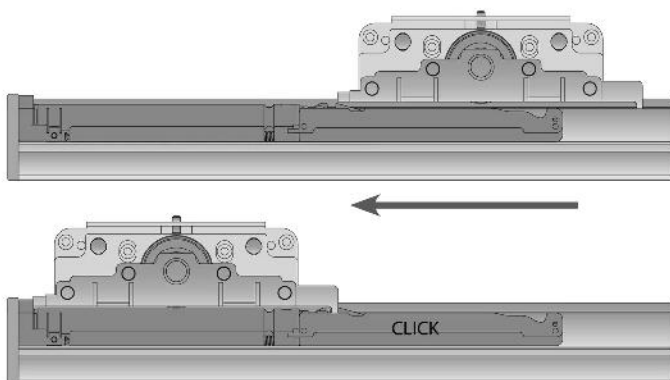

Onderdelen argenta® slide linea

Versie met "Slow Stop" railbuffer

Versie met "Standaard" railbuffer

Technische specificaties

Het *argenta® slide linea* opbouw schuifdeurbeslag voor binnendeuren is geschikt voor houten binnen deuren van max. 80 kg en min. deurdikte 28 mm.

Bij bestelling aangeven wat de dikte van de plint is: 10 of 15 mm

De Slow Stop zal zichzelf kalibreren tijdens de installatie wanneer men het paneel voor de eerste keer opent en sluit.

Handleiding

Installatie van de geleidingsprofielen

Bevestig het geleidingsprofiel aan de muur

Plaats het afdekprofiel over het geleidingsprofiel

Plaats de Slow Stop of Standaard stop en schroef het eindstuk vast

Plaats de eindkappen

Vorbereiden van het deurpaneel

Bevestig de rolemlementen en de zijdelingse geleidingen

Handleiding

Installatie van het deurpaneel aan de muur

Haak het deurpaneel over het geleidingsprofiel

Regel het rolsysteem in punt B

Zet de vijzen vast in punt A en regel de geleiders in punt B