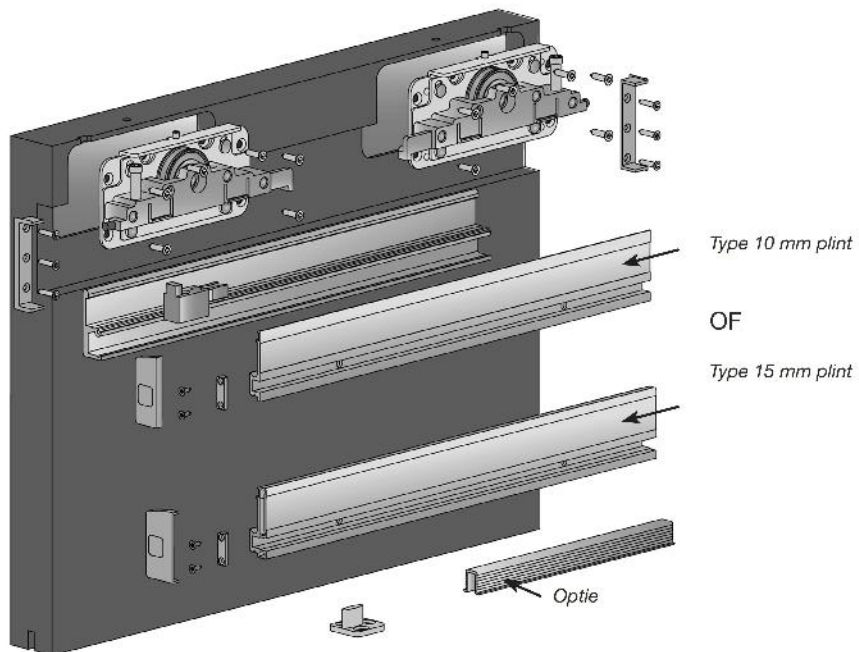

Onderdelen argenta® slide linea

Versie met "Slow Stop" railbuffer

Versie met "Standaard" railbuffer

Technische specificaties

Het *argenta® slide linea* opbouw schuifdeurbeslag voor binnendeuren is geschikt voor houten binnen deuren van max. 80 kg en min. deurdikte 28 mm.

Bij bestelling aangeven wat de dikte van de plint is: 10 of 15 mm

De Slow Stop zal zichzelf kalibreren tijdens de installatie wanneer men het paneel voor de eerste keer opent en sluit.

Handleiding

Installatie van de geleidingsprofielen

Bevestig het geleidingsprofiel aan de muur

Plaats het afdekprofiel over het geleidingsprofiel

Plaats de Slow Stop of Standaard stop en schroef het eindstuk vast

Plaats de eindkappen

Vorbereiden van het deurpaneel

Bevestig de rolemlementen en de zijdelingse geleidingen

Handleiding

Installatie van het deurpaneel aan de muur

Haak het deurpaneel over het geleidingsprofiel

Regel het rolsysteem in punt B

Zet de vijzen vast in punt A en regel de geleiders in punt B