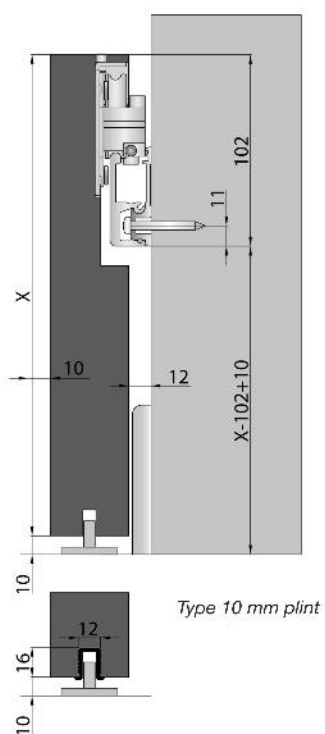

Onderdelen argenta® slide linea

Versie met "Slow Stop" railbuffer

Versie met "Standaard" railbuffer

Technische specificaties

Het *argenta® slide linea* opbouw schuifdeurbeslag voor binnendeuren is geschikt voor houten binnen deuren van max. 80 kg en min. deurdikte 28 mm.

Bij bestelling aangeven wat de dikte van de plint is: 10 of 15 mm

De Slow Stop zal zichzelf kalibreren tijdens de installatie wanneer men het paneel voor de eerste keer opent en sluit.

Handleiding

Installatie van de geleidingsprofielen

Bevestig de rolemlementen en de zijdelingse geleidingen

Handleiding

Installatie van het deurpaneel aan de muur

Haak het deurpaneel over het geleidingsprofiel

Regel het rolsysteem in punt B

Zet de vijzen vast in punt A en regel de geleiders in punt B