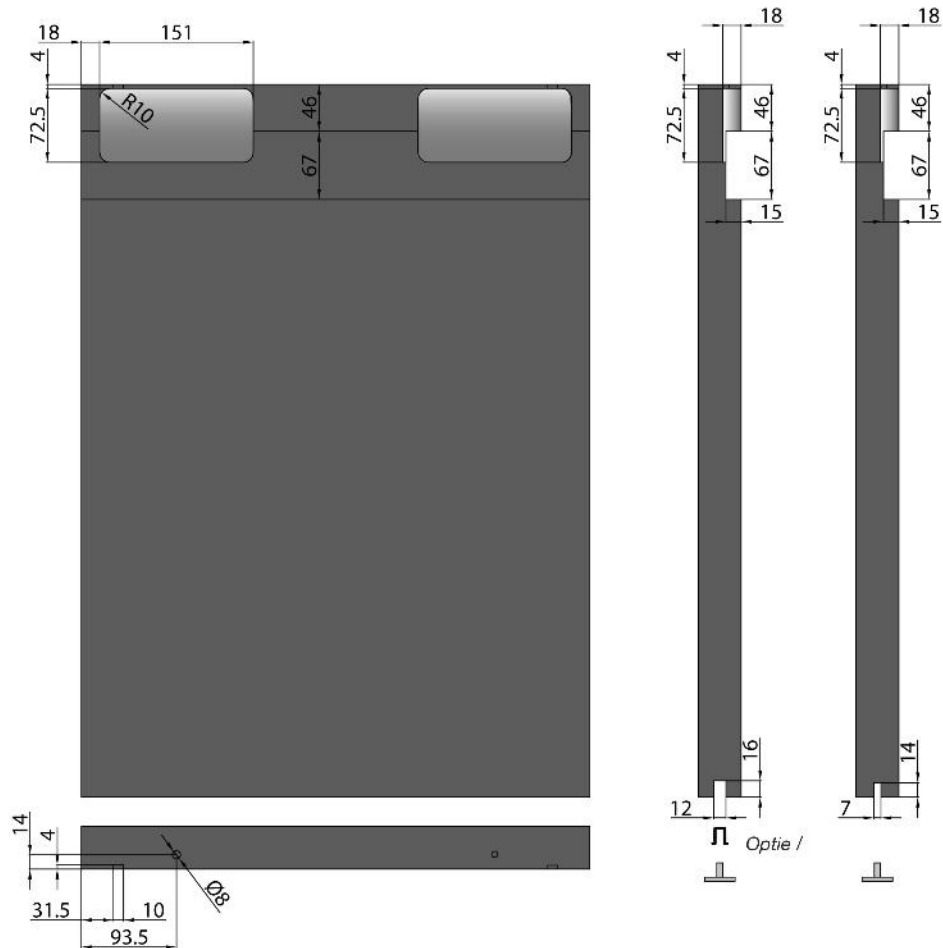

Onderdelen argenta® slide linea

Versie met "Slow Stop" railbuffer

Versie met "Standaard" railbuffer

Technische specificaties

Het *argenta® slide linea* opbouw schuifdeurbeslag voor binnendeuren is geschikt voor houten binnen deuren van max. 80 kg en min. deurdikte 28 mm.

Bij bestelling aangeven wat de dikte van de plint is: 10 of 15 mm

De Slow Stop zal zichzelf kalibreren tijdens de installatie wanneer men het paneel voor de eerste keer opent en sluit.

Handleiding

Installatie van de geleidingsprofielen

Bevestig het geleidingsprofiel aan de muur

Plaats het afdekprofiel over het geleidingsprofiel

Plaats de Slow Stop of Standaard stop en schroef het eindstuk vast

Plaats de eindkappen

Vorbereiden van het deurpaneel

Bevestig de rolemlementen en de zijdelingse geleidingen

Handleiding

Installatie van het deurpaneel aan de muur

Haak het deurpaneel over het geleidingsprofiel

Regel het rolsysteem in punt B

Zet de vijzen vast in punt A en regel de geleiders in punt B