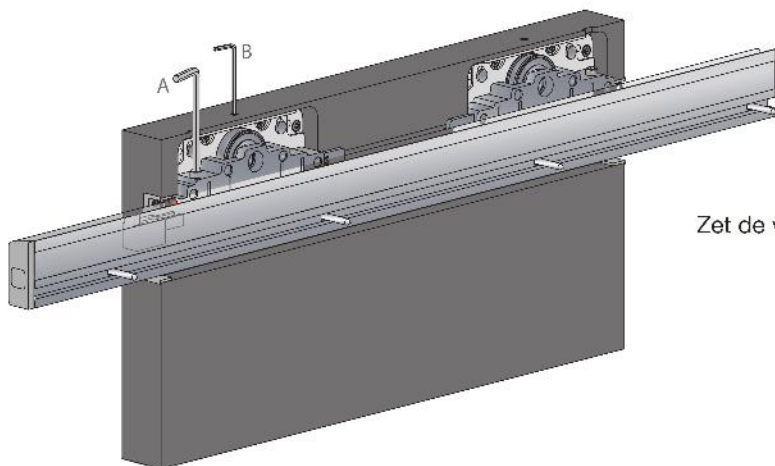

Onderdelen argenta® slide linea

Versie met "Slow Stop" railbuffer

Versie met "Standaard" railbuffer

Technische specificaties

Het *argenta® slide linea* opbouw schuifdeurbeslag voor binnendeuren is geschikt voor houten binnen deuren van max. 80 kg en min. deurdikte 28 mm.

Bij bestelling aangeven wat de dikte van de plint is: 10 of 15 mm

De Slow Stop zal zichzelf kalibreren tijdens de installatie wanneer men het paneel voor de eerste keer opent en sluit.

Handleiding

Installatie van de geleidingsprofielen

Bevestig het geleidingsprofiel aan de muur

Plaats het afdekprofiel over het geleidingsprofiel

Plaats de Slow Stop of Standaard stop en schroef het eindstuk vast

Plaats de eindkappen

Vorbereiden van het deurpaneel

Bevestig de rolemlementen en de zijdelingse geleidingen

Handleiding

Installatie van het deurpaneel aan de muur

Haak het deurpaneel over het geleidingsprofiel

Regel het rolsysteem in punt B

Zet de vijzen vast in punt A en regel de geleiders in punt B