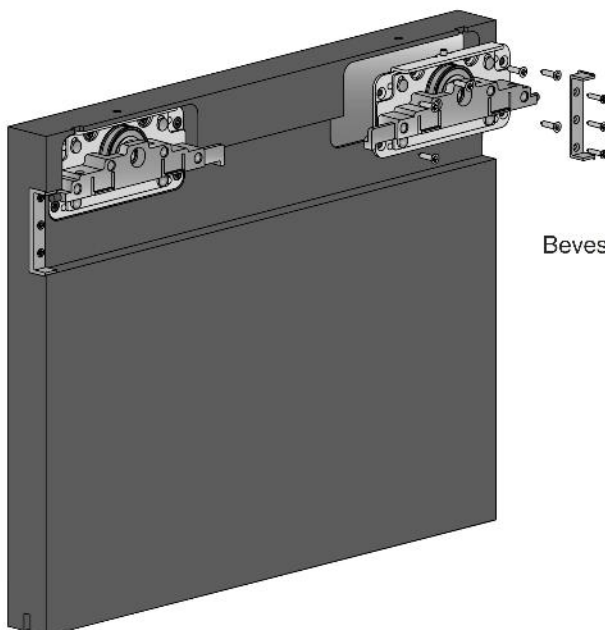

Onderdelen argenta® slide linea

Versie met "Slow Stop" railbuffer

Versie met "Standaard" railbuffer

Technische specificaties

Het *argenta® slide linea* opbouw schuifdeurbeslag voor binnendeuren is geschikt voor houten binnen deuren van max. 80 kg en min. deurdikte 28 mm.

Bij bestelling aangeven wat de dikte van de plint is: 10 of 15 mm

De Slow Stop zal zichzelf kalibreren tijdens de installatie wanneer men het paneel voor de eerste keer opent en sluit.

Handleiding

Installatie van de geleidingsprofielen

Bevestig het geleidingsprofiel aan de muur

Plaats het afdekprofiel over het geleidingsprofiel

Plaats de Slow Stop of Standaard stop en schroef het eindstuk vast

Plaats de eindkappen

Vorbereiden van het deurpaneel

Bevestig de rolemlementen en de zijdelingse geleidingen

Handleiding

Installatie van het deurpaneel aan de muur

Haak het deurpaneel over het geleidingsprofiel

Regel het rolsysteem in punt B

Zet de vijzen vast in punt A en regel de geleiders in punt B