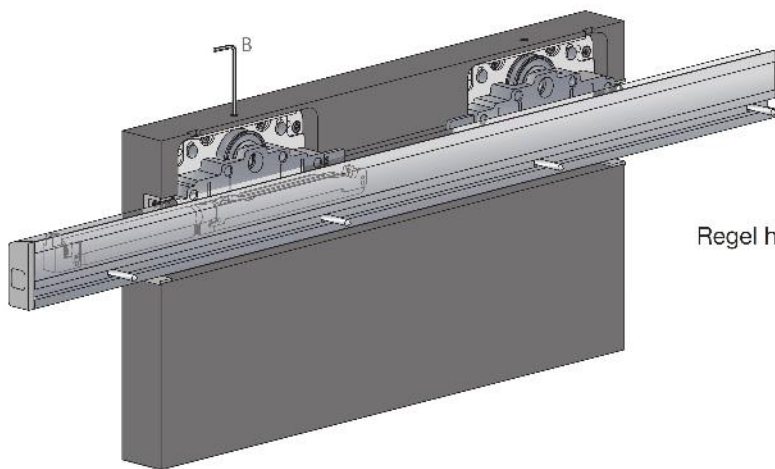

Onderdelen argenta® slide linea

Versie met "Slow Stop" railbuffer

Versie met "Standaard" railbuffer

Technische specificaties

Het *argenta® slide linea* opbouw schuifdeurbeslag voor binnendeuren is geschikt voor houten binnen deuren van max. 80 kg en min. deurdikte 28 mm.

Bij bestelling aangeven wat de dikte van de plint is: 10 of 15 mm

De Slow Stop zal zichzelf kalibreren tijdens de installatie wanneer men het paneel voor de eerste keer opent en sluit.

Handleiding

Installatie van de geleidingsprofielen

Bevestig het geleidingsprofiel aan de muur

Plaats het afdekprofiel over het geleidingsprofiel

Plaats de Slow Stop of Standaard stop en schroef het eindstuk vast

Plaats de eindkappen

Vorbereiden van het deurpaneel

Bevestig de rolemlementen en de zijdelingse geleidingen

Handleiding

Installatie van het deurpaneel aan de muur

Haak het deurpaneel over het geleidingsprofiel

Regel het rolsysteem in punt B

Zet de vijzen vast in punt A en regel de geleiders in punt B