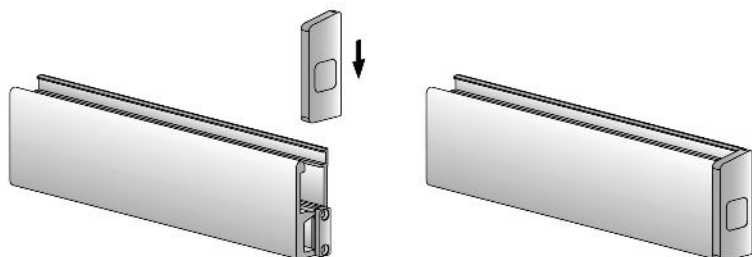

Onderdelen argenta® slide linea

Versie met "Slow Stop" railbuffer

Versie met "Standaard" railbuffer

Technische specificaties

Het *argenta® slide linea* opbouw schuifdeurbeslag voor binnendeuren is geschikt voor houten binnen deuren van max. 80 kg en min. deurdikte 28 mm.

Bij bestelling aangeven wat de dikte van de plint is: 10 of 15 mm

De Slow Stop zal zichzelf kalibreren tijdens de installatie wanneer men het paneel voor de eerste keer opent en sluit.

Handleiding

Installatie van de geleidingsprofielen

Bevestig het geleidingsprofiel aan de muur

Plaats het afdekprofiel over het geleidingsprofiel

Plaats de Slow Stop of Standaard stop en schroef het eindstuk vast

Plaats de eindkappen

Vorbereiden van het deurpaneel