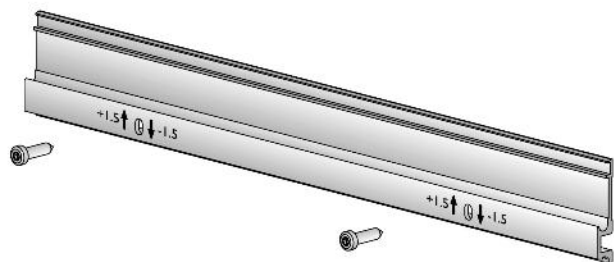

Onderdelen argenta® slide linea

Versie met "Slow Stop" railbuffer

Versie met "Standaard" railbuffer

Technische specificaties

Het *argenta® slide linea* opbouw schuifdeurbeslag voor binnendeuren is geschikt voor houten binnen deuren van max. 80 kg en min. deurdikte 28 mm.

Bij bestelling aangeven wat de dikte van de plint is: 10 of 15 mm

De Slow Stop zal zichzelf kalibreren tijdens de installatie wanneer men het paneel voor de eerste keer opent en sluit.

Handleiding

Installatie van de geleidingsprofielen

Bevestig het geleidingsprofiel aan de muur

Plaats het afdekprofiel over het geleidingsprofiel

Plaats de Slow Stop of Standaard stop en schroef het eindstuk vast

Plaats de eindkappen

Vorbereiden van het deurpaneel