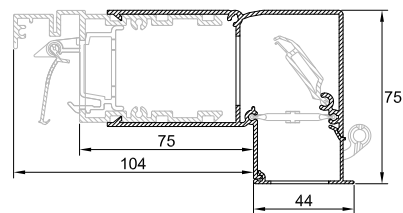

→ DucoTop 50 'ZR' Medio