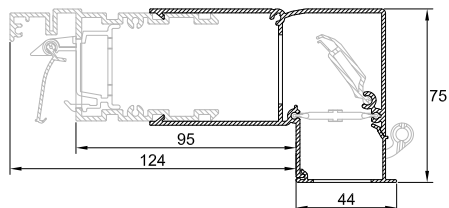

→ DucoTop 50 'ZR' Alto