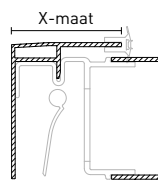

→ bij plaatsing achter gevel

zonder buitenkap

→ bij plaatsing in het zicht

met buitenkap

→ bij kunststof of alu plaatsing

stelprofiel type 1

stelprofiel type 2

→ Voor het bepalen van de X-maat: contacteer Duco

Technische eigenschappen

Ventilatiecapaciteit bij 1 Pa per m	14,8 dm ³ /s
Geluidsniveaoverschil D _{ne, A} (open stand)	27 dB(A)
Waterdichtheid	1000 Pa
Winddichtheid	650 Pa
Glasaftrek	0 mm
Roosterhoogte	50 mm
Inbouwhoogte	55 mm
Regelbaar voor kozijndieptes van 35 tot 120 mm	
Corto	van 35 tot 50 mm
Medio	van 50 tot 80 mm
Alto	van 80 tot 100 mm
Largo	van 100 tot 120 mm