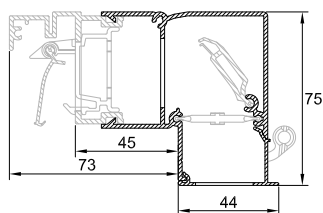

→ DucoTop 50 'ZR' Corto