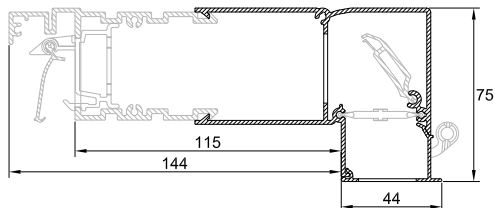

→ DucoTop 50 'ZR' Corto

→ DucoTop 50 'ZR' Medio

→ DucoTop 50 'ZR' Alto

→ DucoTop 50 'ZR' Largo

→ Voor gedetailleerde inbouwsituaties: zie pag. 32-36

Afwerking buitenkap

De buitenkap van de DucoTop 50 'ZR' kan op 4 verschillende manieren uitgevoerd worden, afhankelijk van de inbouwsituatie:

→ bij plaatsing achter gevel

zonder buitenkap

→ bij plaatsing in het zicht

met buitenkap

→ bij kunststof of alu plaatsing

stelprofiel type 1

stelprofiel type 2

→ Voor het bepalen van de X-maat: contacteer Duco

Technische eigenschappen

Ventilatiecapaciteit bij 1 Pa per m	14,8 dm ³ /s
Geluidsniveaoverschil D _{ne, A} (open stand)	27 dB(A)
Waterdichtheid	1000 Pa
Winddichtheid	650 Pa
Glasaftrek	0 mm
Roosterhoogte	50 mm
Inbouwhoogte	55 mm
Regelbaar voor kozijndieptes van 35 tot 120 mm	
Corto	van 35 tot 50 mm
Medio	van 50 tot 80 mm
Alto	van 80 tot 100 mm
Largo	van 100 tot 120 mm