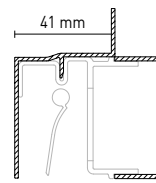

→ bij plaatsing achter gevel

zonder buitenkap

→ bij plaatsing in het zicht

met buitenkap

→ bij kunststof of alu plaatsing

stelprofiel type 1

stelprofiel type 2

→ Voor het bepalen van de X-maat: contacteer Duco

Technische eigenschappen

Ventilatiecapaciteit bij 1 Pa per m	14,8 dm ³ /s
Geluidsniveaoverschil D _{ne, A} (open stand)	27 dB(A)
Waterdichtheid	1000 Pa
Winddichtheid	650 Pa
Glasaftrek	0 mm
Roosterhoogte	50 mm
Inbouwhoogte	55 mm
Regelbaar voor kozijndieptes van 35 tot 120 mm	
Corto	van 35 tot 50 mm
Medio	van 50 tot 80 mm
Alto	van 80 tot 100 mm
Largo	van 100 tot 120 mm