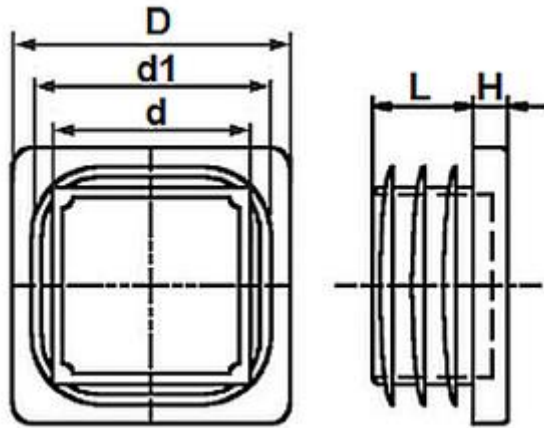

INSTEKTOP VIERKANT 25X25X1,0-2,0 ZWART

Legenda

Buisafmeting=Uitwendige kokermaat, D=Kopmaat, d=Schaftmaat, d1=Lamellenmaat, H=Hoogte kop, L=Hoogte schaft, Uitv.=Wanddikte koker

D :	25
H :	5
L :	13.5
d :	20.2
d1 :	24.5
Buisafm. :	25 x 25
Uitv. :	1,0-2,0
Artikel-nr. :	6102525 Z