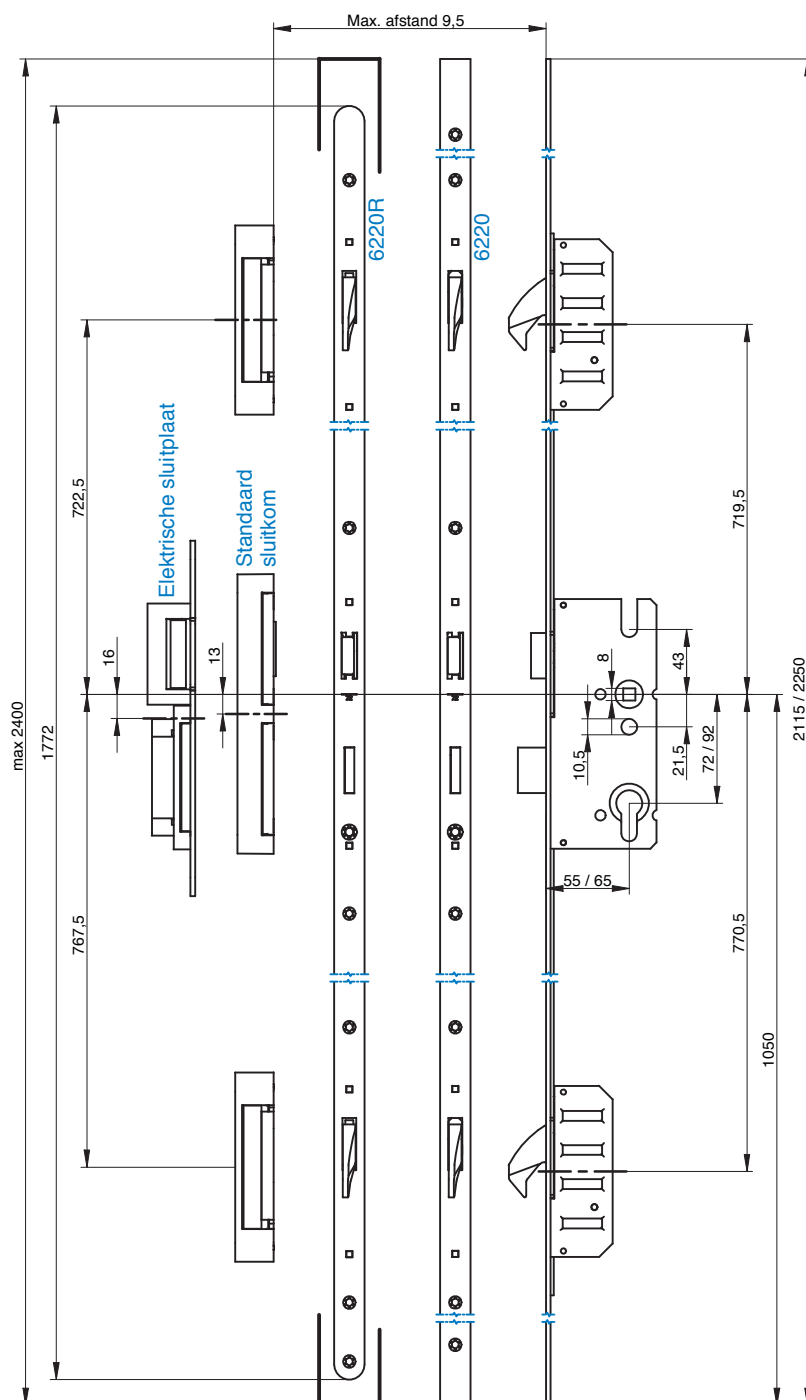

Maatvoering type 6220

Type 6220

- ◆ Voorplaat: recht of afgerond
- ◆ Sluitkom standaard type 6025
- ◆ Sleutel of krukbediend

Optie

- ◆ Elektrische sluitplaat serie ES7000

Zie ook de toepassingsmatrix op pagina 18