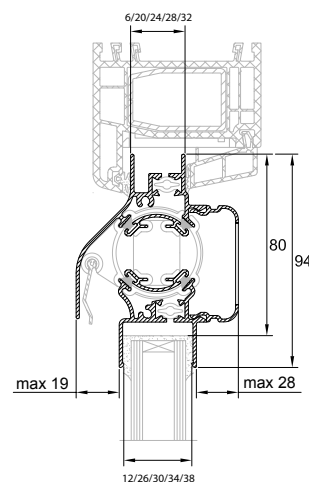

*Geldt niet voor de types met glasgoot 12 of 21 mm

→ DucoTon 10 'ZR' op hout

→ DucoTon 10 'ZR' op alu

→ DucoTon 10 'ZR' op kunststof

Technische eigenschappen

Ventilatiecapaciteit bij 1 Pa per m	10,3 dm ³ /s
Geluidsniveaoverschil Dne, A (open stand)	27 dB(A)
Waterdichtheid	650 Pa
Winddichtheid	650 Pa
Glasaftrek	80 mm
Glasgoot	12/26/30/34/38 mm
Met kalfprofiel	21mm
Roosterhoogte	
Plaatsing op glas	94 mm
Met kalfprofiel	104 mm
Pollenfilter tegen fijn stof (optioneel)	dikte: 5 mm / hoogte: 45 mm

Toepassing glasrubber

Types glasrubber	Hoogte in mm	Glasgoten				
		12 mm	26 mm	30 mm	34 mm	38 mm
Enkel glas 12 SV*	15	✓				
Universeel 26,30,34	15		✓	✓	✓	
34-42 SV*	15				✓	✓

*Silicone vrij