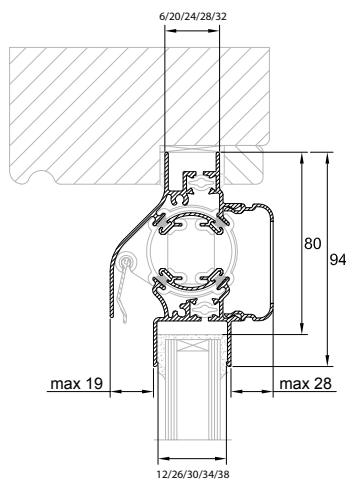

DucoTon
10 'ZR'
uitgelicht

- Authentiek Duco 'Soft-Line' design
- Dubbele afdichting met borstels met finseal inlage
- Glasaf trek 80 is prachtig
- Uitstekende thermische werking
- Toepasbaar bij elke glasdikte (tot 32 mm)

*Geldt niet voor de types met glasgoot 12 of 21 mm

→ DucoTon 10 'ZR' op hout

→ DucoTon 10 'ZR' op alu

→ DucoTon 10 'ZR' op kunststof

Technische eigenschappen

Ventilatiecapaciteit bij 1 Pa per m	10,3 dm ³ /s
Geluidsniveaoverschil Dne, A (open stand)	27 dB(A)
Waterdichtheid	650 Pa
Winddichtheid	650 Pa
Glasaftrek	80 mm
Glasgoot	12/26/30/34/38 mm
Met kalfprofiel	21mm
Roosterhoogte	
Plaatsing op glas	94 mm
Met kalfprofiel	104 mm
Pollenfilter tegen fijn stof (optioneel)	dikte: 5 mm / hoogte: 45 mm

Toepassing glasrubber

Types glasrubber	Hoogte in mm	Glasgoten				
		12 mm	26 mm	30 mm	34 mm	38 mm
Enkel glas 12 SV*	15	✓				
Universeel 26,30,34	15		✓	✓	✓	
34-42 SV*	15				✓	✓

*Silicone vrij