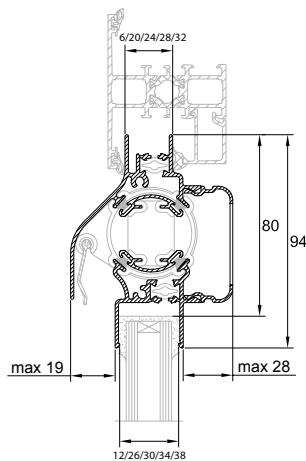

DucoTon
10 'ZR'
uitgelicht

- Authentiek Duco 'Soft-Line' design
- Dubbele afdichting met borstels met finseal inlage
- Glasaf trek 80 is prachtig
- Uitstekende thermische werking
- Toepasbaar bij elke glasdikte (tot 32 mm)

*Geldt niet voor de types met glasgoot 12 of 21 mm

→ DucoTon 10 'ZR' op hout

→ DucoTon 10 'ZR' op alu

→ DucoTon 10 'ZR' op kunststof

Technische eigenschappen

Ventilatiecapaciteit bij 1 Pa per m	10,3 dm ³ /s
Geluidsniveaoverschil Dne, A (open stand)	27 dB(A)
Waterdichtheid	650 Pa
Winddichtheid	650 Pa
Glasaftrek	80 mm
Glasgoot	12/26/30/34/38 mm
Met kalfprofiel	21mm
Roosterhoogte	
Plaatsing op glas	94 mm
Met kalfprofiel	104 mm
Pollenfilter tegen fijn stof (optioneel)	dikte: 5 mm / hoogte: 45 mm

Toepassing glasrubber

Types glasrubber	Hoogte in mm	Glasgoten				
		12 mm	26 mm	30 mm	34 mm	38 mm
Enkel glas 12 SV*	15	✓				
Universeel 26,30,34	15		✓	✓	✓	
34-42 SV*	15				✓	✓

*Silicone vrij