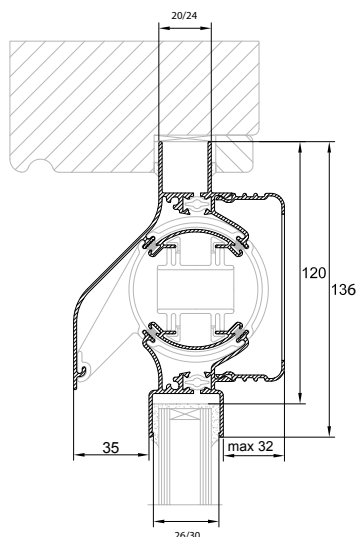

## Technische eigenschappen

Ventilatiecapaciteit bij 1 Pa per m	18,5 dm <sup>3</sup> /s
Geluidsniveaoverschil D <sub>ne, A</sub> (open stand)	25 dB(A)
Waterdichtheid	650 Pa
Winddichtheid	650 Pa
Glasaftrek	120 mm
Glasgoot	26/30 mm
Met kalfprofiel	21 mm
Roosterhoogte	
Plaatsing op glas	136 mm
Met kalfprofiel	136 mm

## Toepassing glasrubber

Types glasrubber	Hoogte in mm	Glasgoten	
		26 mm	30 mm
Universeel 26,30,34	15	✓	✓