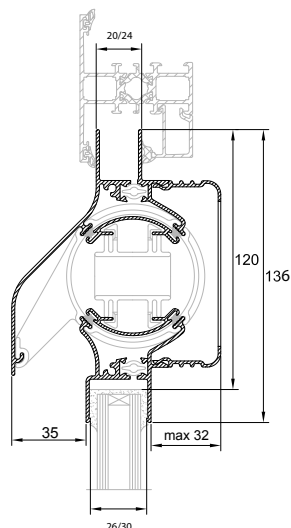

## Technische eigenschappen

Ventilatiecapaciteit bij 1 Pa per m	18,5 dm <sup>3</sup> /s
Geluidsniveaoverschil D <sub>ne, A</sub> (open stand)	25 dB(A)
Waterdichtheid	650 Pa
Winddichtheid	650 Pa
Glasaftrek	120 mm
Glasgoot	26/30 mm
Met kalfprofiel	21 mm
Roosterhoogte	
Plaatsing op glas	136 mm
Met kalfprofiel	136 mm

## Toepassing glasrubber

Types glasrubber	Hoogte in mm	Glasgoten	
		26 mm	30 mm
Universeel 26,30,34	15	✓	✓