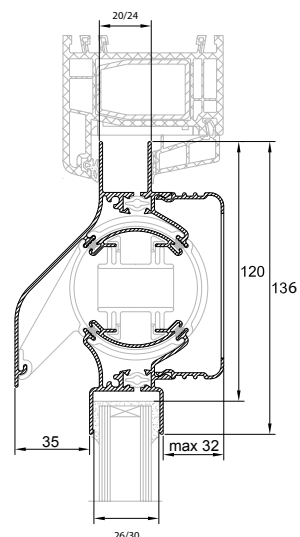

## Technische eigenschappen

Ventilatiecapaciteit bij 1 Pa per m	18,5 dm <sup>3</sup> /s
Geluidsniveaoverschil D <sub>ne, A</sub> (open stand)	25 dB(A)
Waterdichtheid	650 Pa
Winddichtheid	650 Pa
Glasaftrek	120 mm
Glasgoot	26/30 mm
Met kalfprofiel	21 mm
Roosterhoogte	
Plaatsing op glas	136 mm
Met kalfprofiel	136 mm

## Toepassing glasrubber

Types glasrubber	Hoogte in mm	Glasgoten	
		26 mm	30 mm
Universeel 26,30,34	15	✓	✓