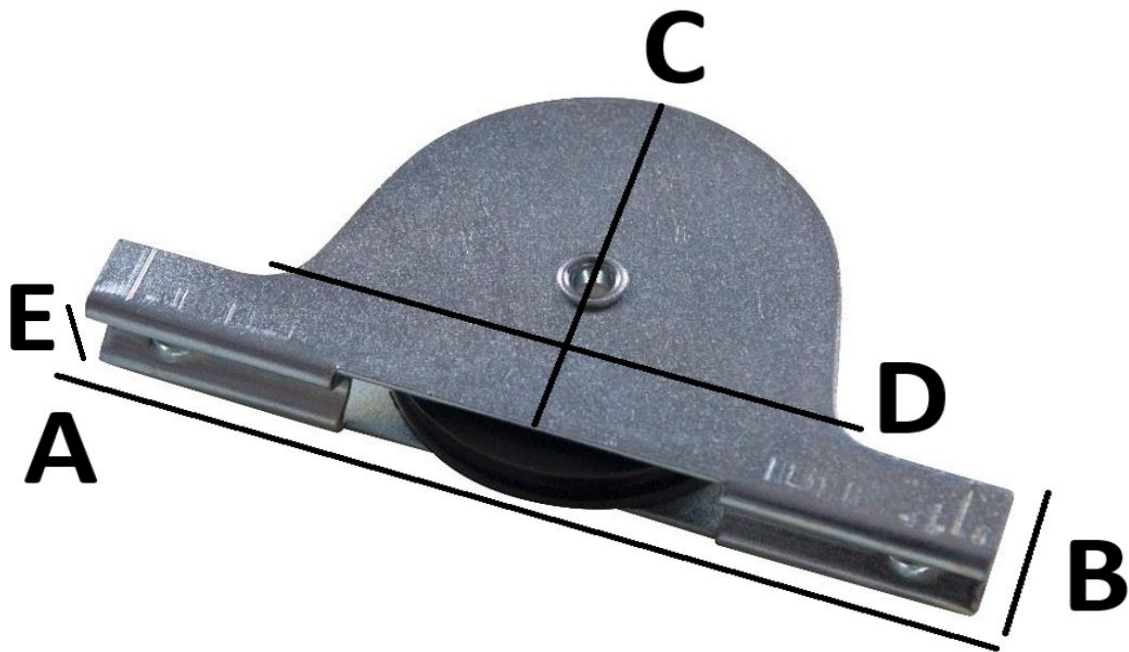

Maattekening Rolsloten

Artikelnummer	A	B	C	D	E
GY17001141	120	12	62	81	18
GY16001141	105	10	48	65	17
GY13001141	77	5	22	34	14
GY11001141	77	5	24	36	9
GY11101141	105	10	48	65	17
GY12101141	120	12	62	81	18
GY17101141	114	1	42	70	26